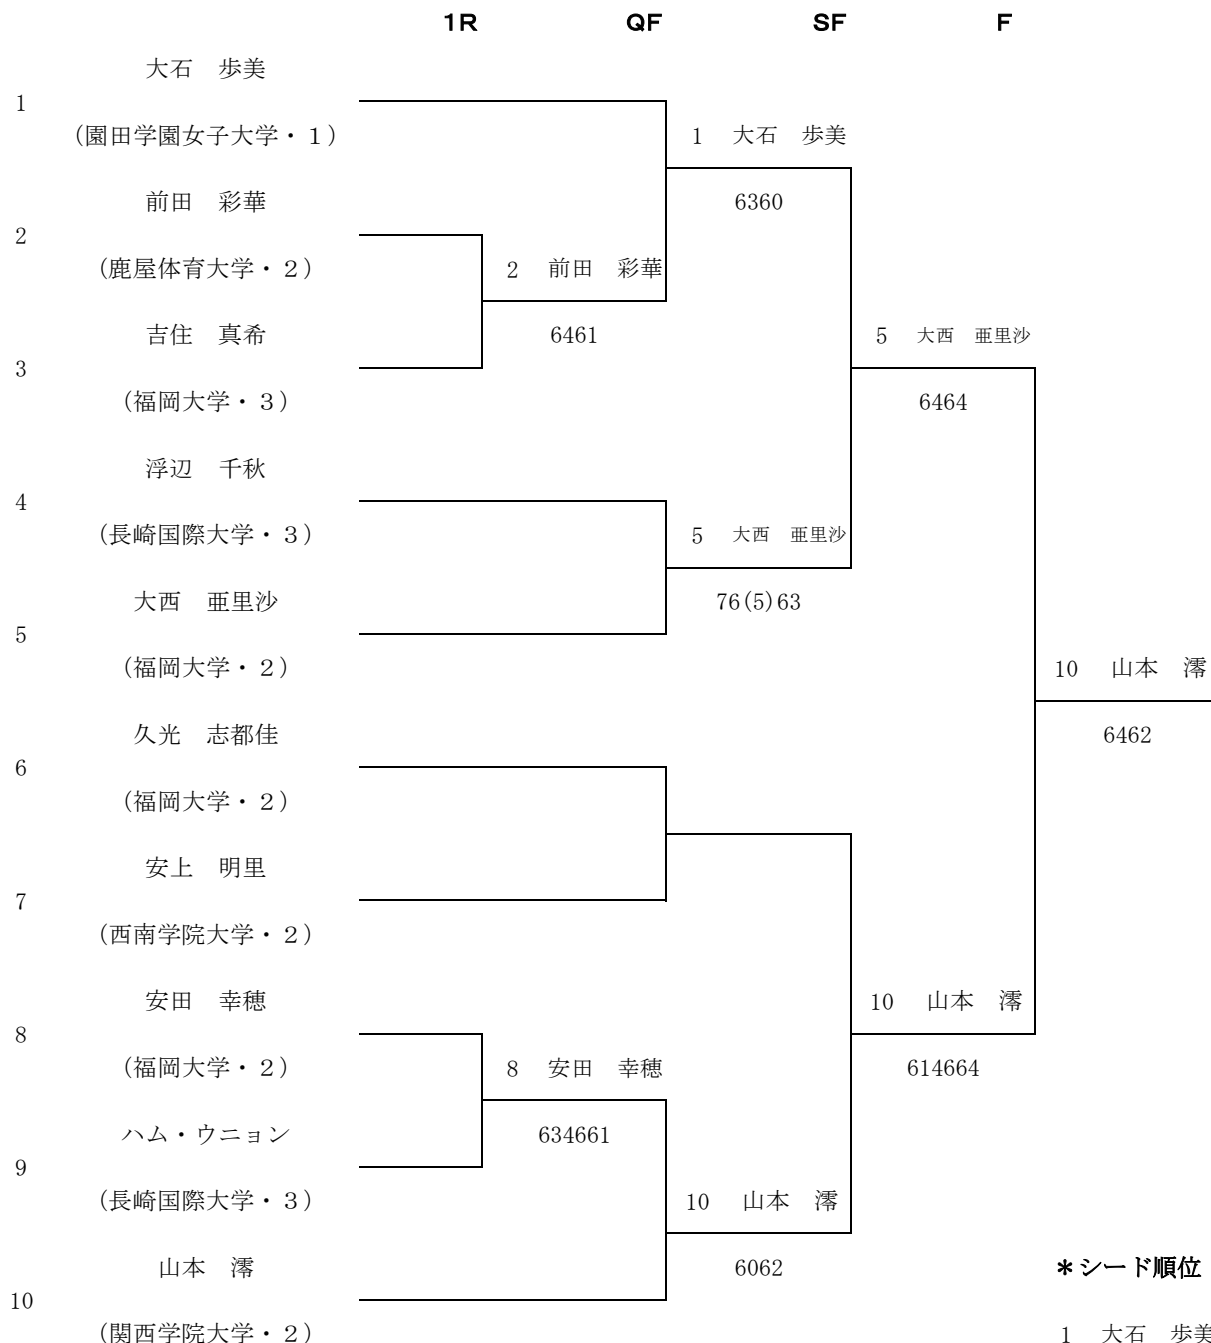

平成26年度九州学生室内テニス選手権大会 (男子第43回・女子第35回)

会場：博多の森テニス競技場室内コート

女子シングルス

日時：2/16 (月) ~2/19 (木)

*シード順位

- 1 大石 歩美 (園田学園女子大学・1)
- 2 山本 滯 (関西学院大学2・)