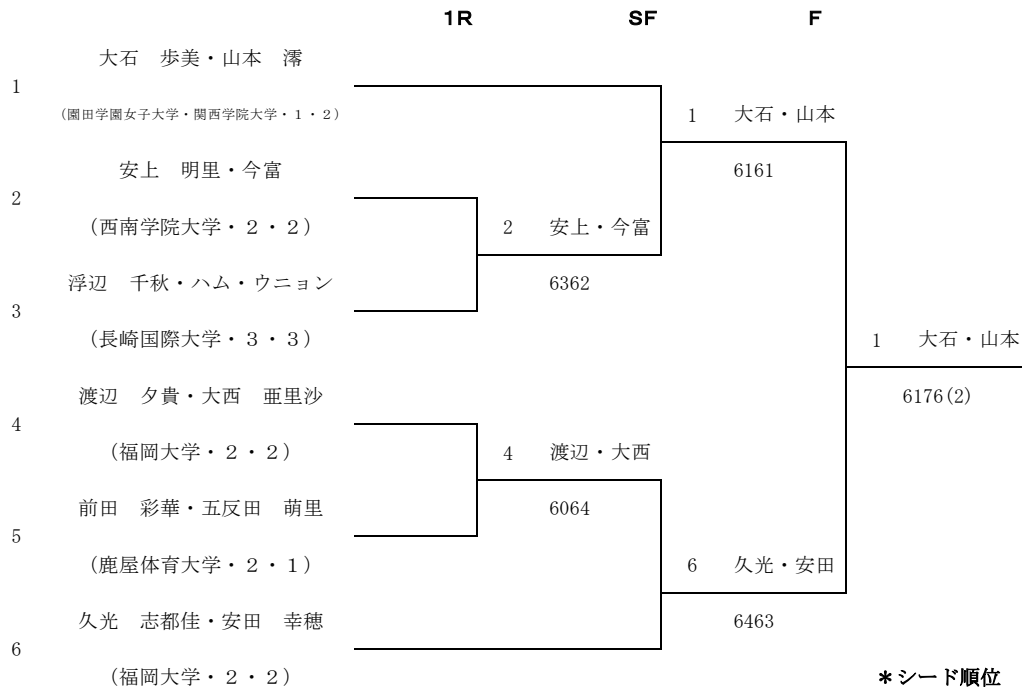

平成26年度九州学生室内テニス選手権大会 (男子第43回・女子第35回)

会場：博多の森テニス競技場室内コート

日時：2/16 (月) ~2/19 (木)

女子ダブルス

*シード順位

- 大石 歩美・山本 滯
(園田学園女子大学・関西学院大学・1・2)
- 久光 志都佳・安田 幸穂
(福岡大学・2・2)