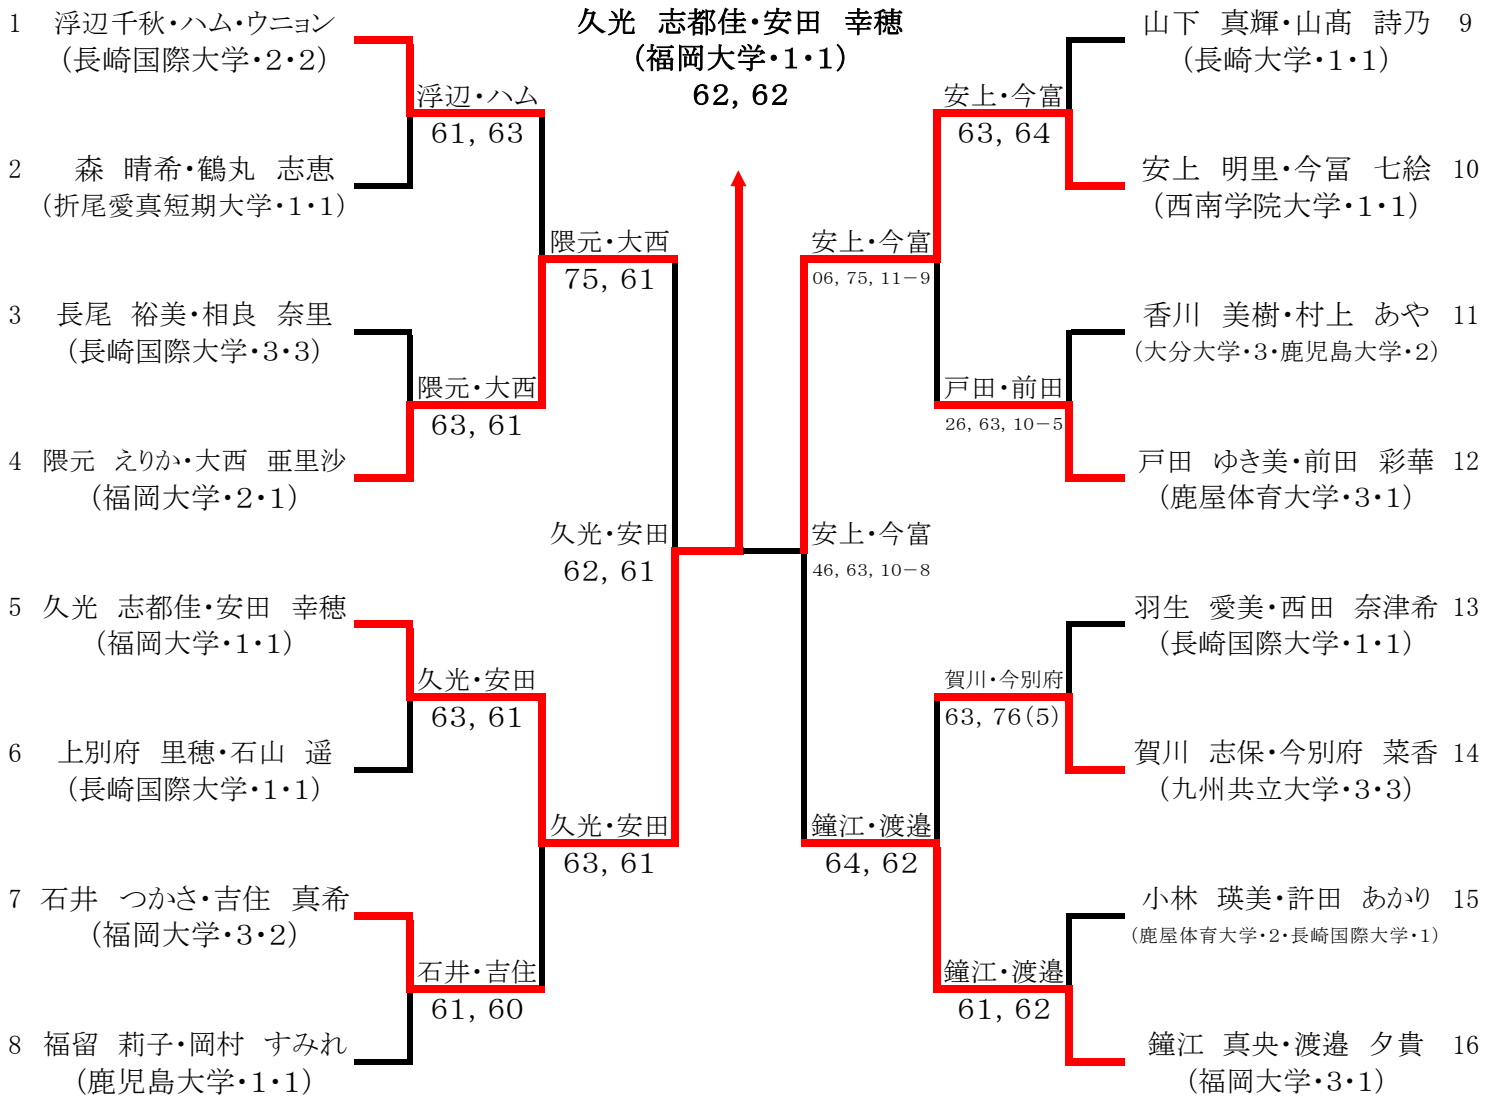

2014年九州学生新進テニストーナメント

H26.3.11~3.16

女子ダブルス本戦

会場: 春日公園テニスコート

<シード順位>

- 1 浮辺千秋・ハム・ウニョン (長崎国際大学・2・2)
- 2 鐘江 真央・渡邊 夕貴 (福岡大学・3・1)
- 3 戸田 ゆき美・前田 彩華 (鹿屋体育大学・3・1)
- 4 久光 志都佳・安田 幸穂 (福岡大学・1・1)