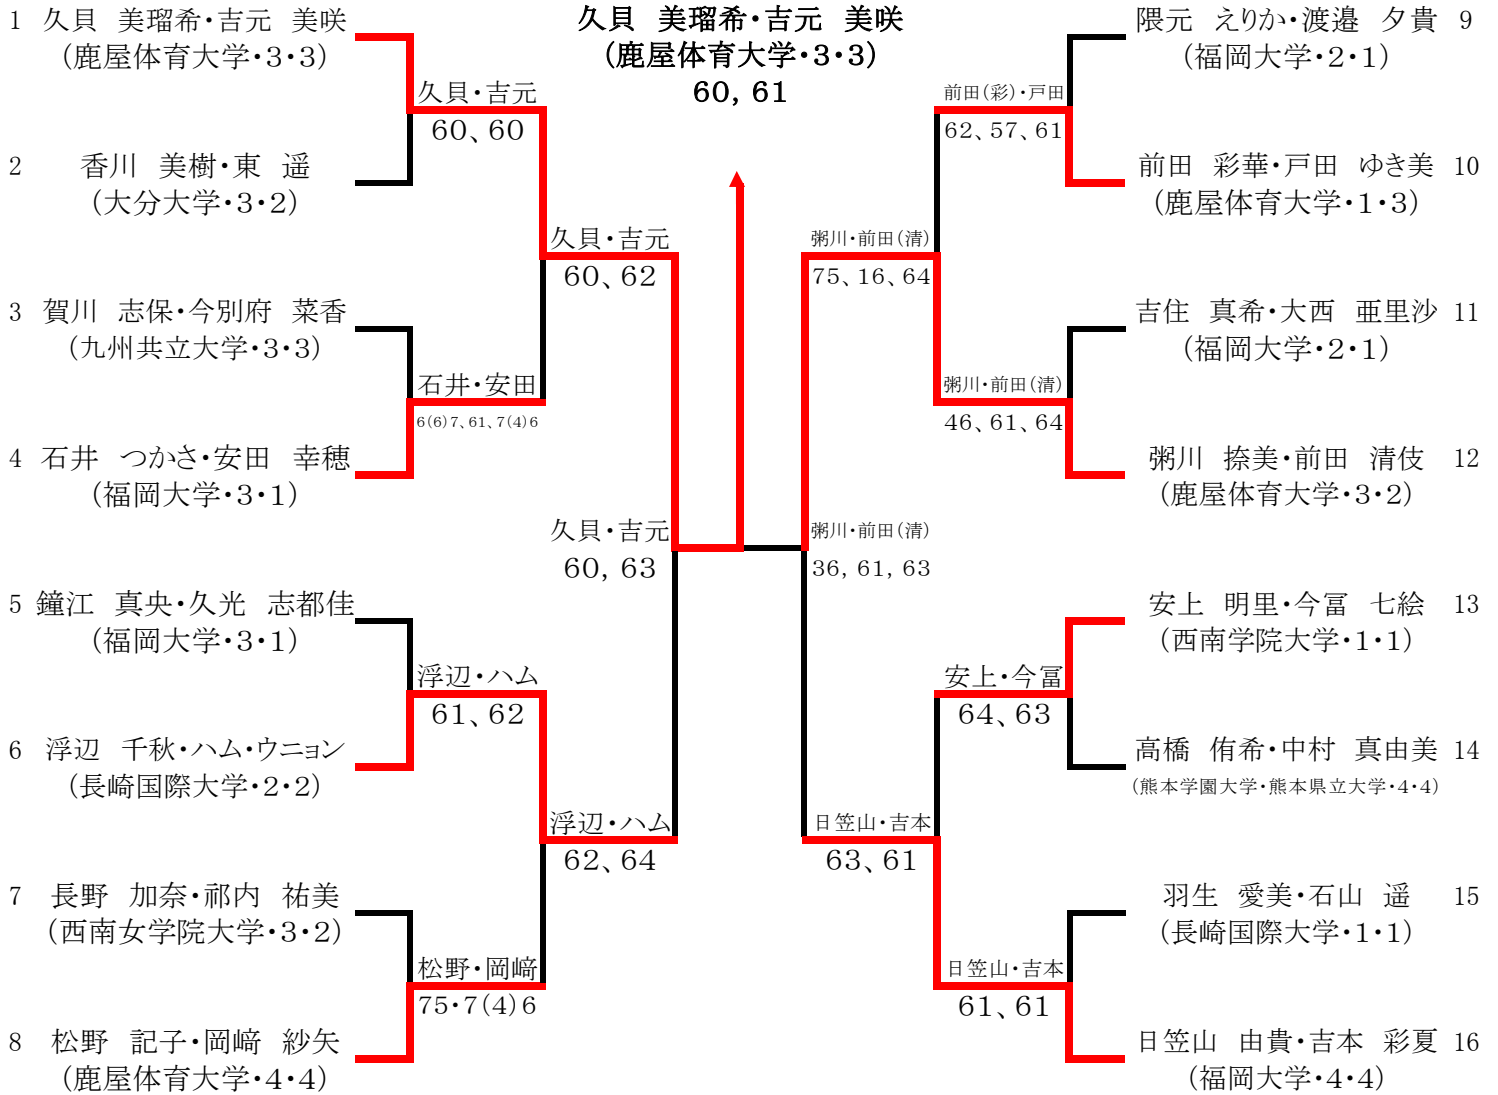

平成25年度九州学生夏季テニス選手権大会

会場:グローバルアリーナ

女子ダブルス本戦

久貝 美瑠希・吉元 美咲
(鹿屋体育大学・3・3)

<シード順位>

- | | |
|--------------------------------------|-------------------------------|
| 1 久貝 美瑠希・吉元 美咲
(鹿屋体育大学・3・3) | 5 松野 記子・岡崎 紗矢
(鹿屋体育大学・4・4) |
| 2 日笠山 由貴・吉本 彩夏
(福岡大学・4・4) | 6 隈元 えりか・渡邊 夕貴
(福岡大学・2・1) |
| 3 粥川 捺美・前田 清伎
(鹿屋体育大学・熊本学園大学・3・2) | |
| 4 鐘江 真央・久光 志都佳
(福岡大学・3・1) | |