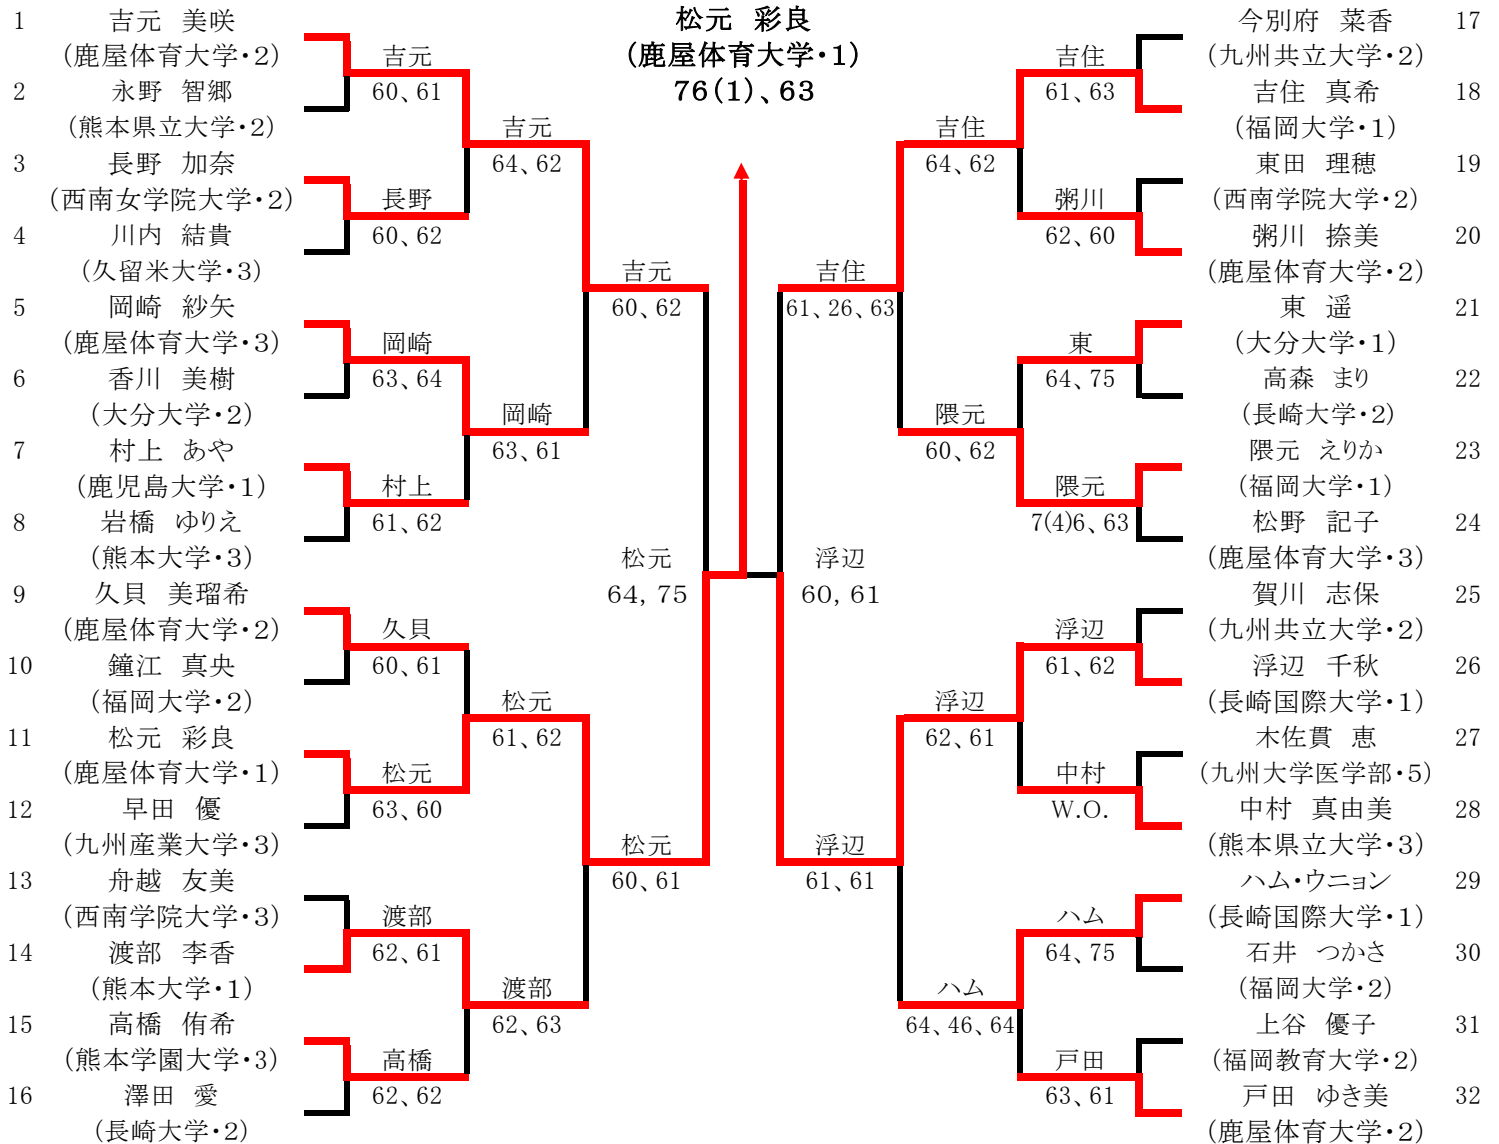

2013年九州学生新進テニストーナメント

H25.3.12~3.17

女子シングルス本戦

会場: 春日公園テニスコート

<シード順位>

- 1 吉元 美咲(鹿屋体育大学・2)
- 2 戸田 ゆき美(鹿屋体育大学・2)
- 3 久貝 美瑠希(鹿屋体育大学・2)
- 4 松野 記子(鹿屋体育大学・3)
- 5 岡崎 紗矢(鹿屋体育大学・3)
- 6 中村 真由美(熊本県立大学・3)
- 7 粥川 捺美(鹿屋体育大学・2)
- 8 舟越 友美(西南学院大学・3)