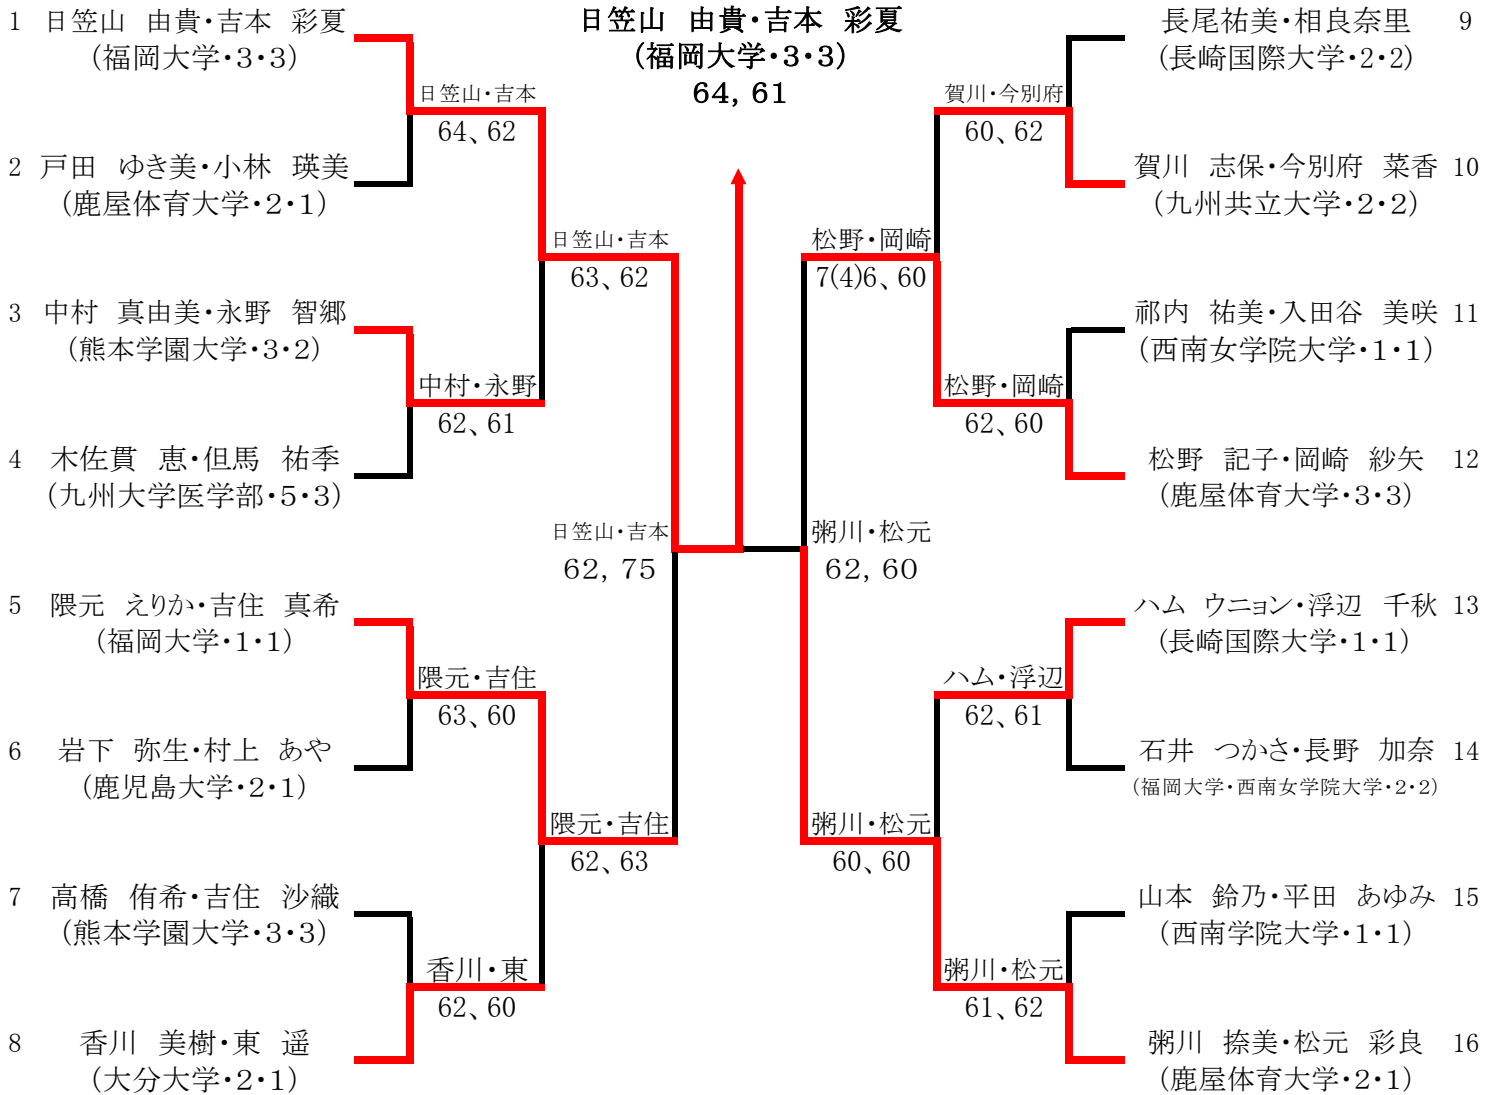

2013年九州学生新進テニストーナメント

H25.3.12~3.17

女子ダブルス本戦

会場:春日公園テニスコート

<シード順位>

- 1 日笠山 由貴 吉本 彩夏(福岡大学・3・3)
- 2 粥川 捺美 松元 彩良(鹿屋体育大学・2・1)
- 3 松野 記子 岡崎 紗矢(鹿屋体育大学・3・3)
- 4 隈元えりか 吉住 真希(福岡大学・1・1)