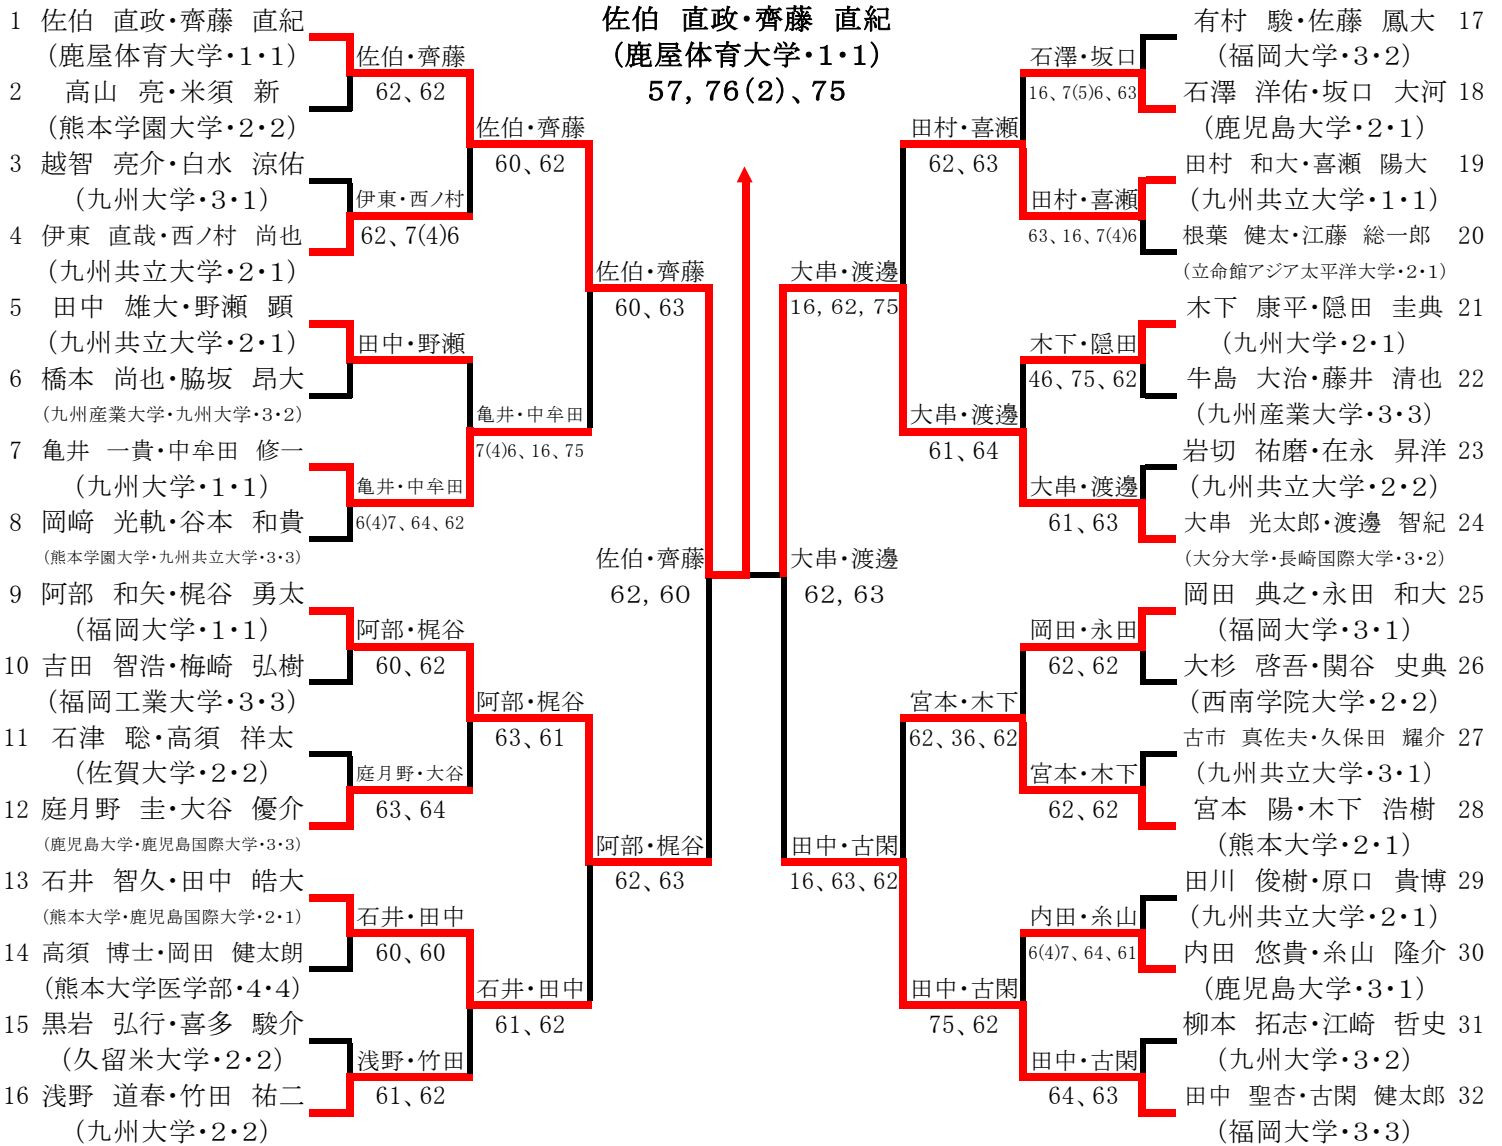

2013年九州学生新進テニストーナメント

H25.3.12~3.17

男子ダブルス本戦

会場:春日公園テニスコート

<シード順位>

- | | |
|---------------------------------|----------------------------------|
| 1 佐伯 直政 齊藤 直紀(鹿屋体育大学・1・1) | 5 有村 駿 佐藤 鳳大(福岡大学・3・2) |
| 2 田中 聖杏 古閑 健太郎(福岡大学・3・3) | 6 岡田 典之 永田 和太(福岡大学・3・1) |
| 3 阿部 和矢 梶谷 勇太(福岡大学・1・1) | 7 岡崎 光軌 谷本 和貴(熊本学園大学・九州共立大学・3・3) |
| 4 大串 光太郎 渡邊 智紀(大分大学・長崎国際大学・3・2) | 8 浅野 道春 竹田 祐二(九州大学・2・2) |