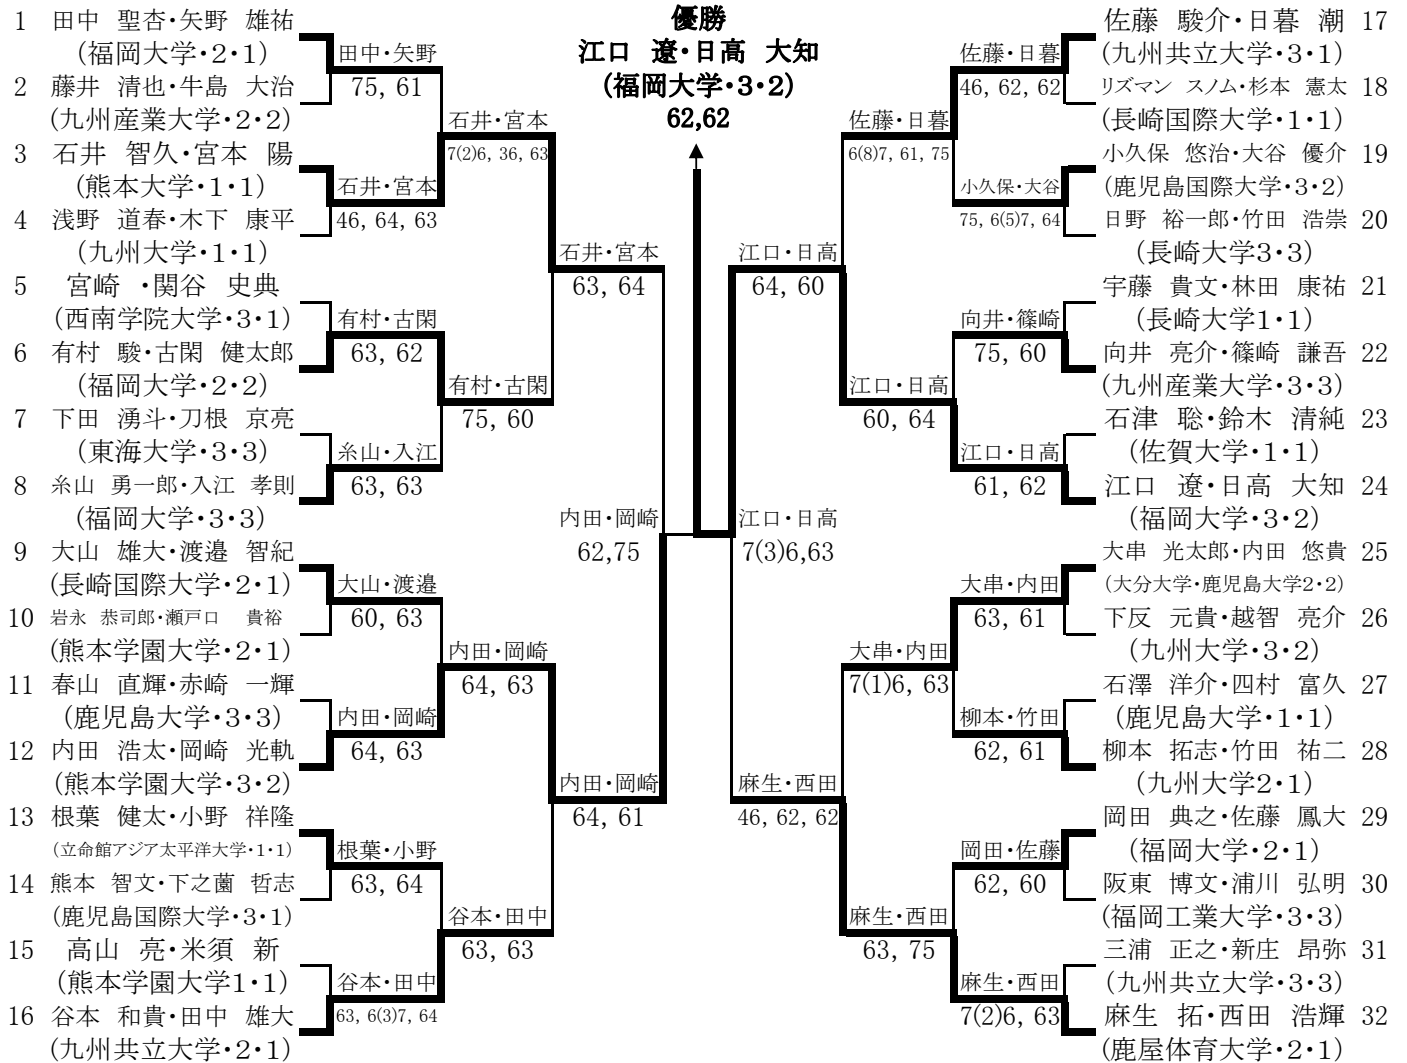

2012年九州学生新進テニストーナメント

2012/03/08～

会場:春日公園

男子ダブルス本戦

<シード順位>

- | | |
|----------------------------|--------------------------------|
| 1 田中 聖杏・矢野 雄祐 (福岡大学2・1) | 5 糸山 勇一郎・入江 孝則 (福岡大学3・3) |
| 2 麻生 拓・西田 浩輝 (鹿屋体育大学・3・1) | 6 佐藤 駿介・日暮 潮 (九州共立大学・3・1) |
| 3 江口 遼・日高 大知 (福岡大学3・2) | 7 大串 光太郎・内田 悠貴 (大分大学・鹿児島大学2・2) |
| 4 大山 雄大・渡邊 智紀 (長崎国際大学・2・1) | 8 谷本 和貴・田中 雄大 (九州共立大学・2・1) |