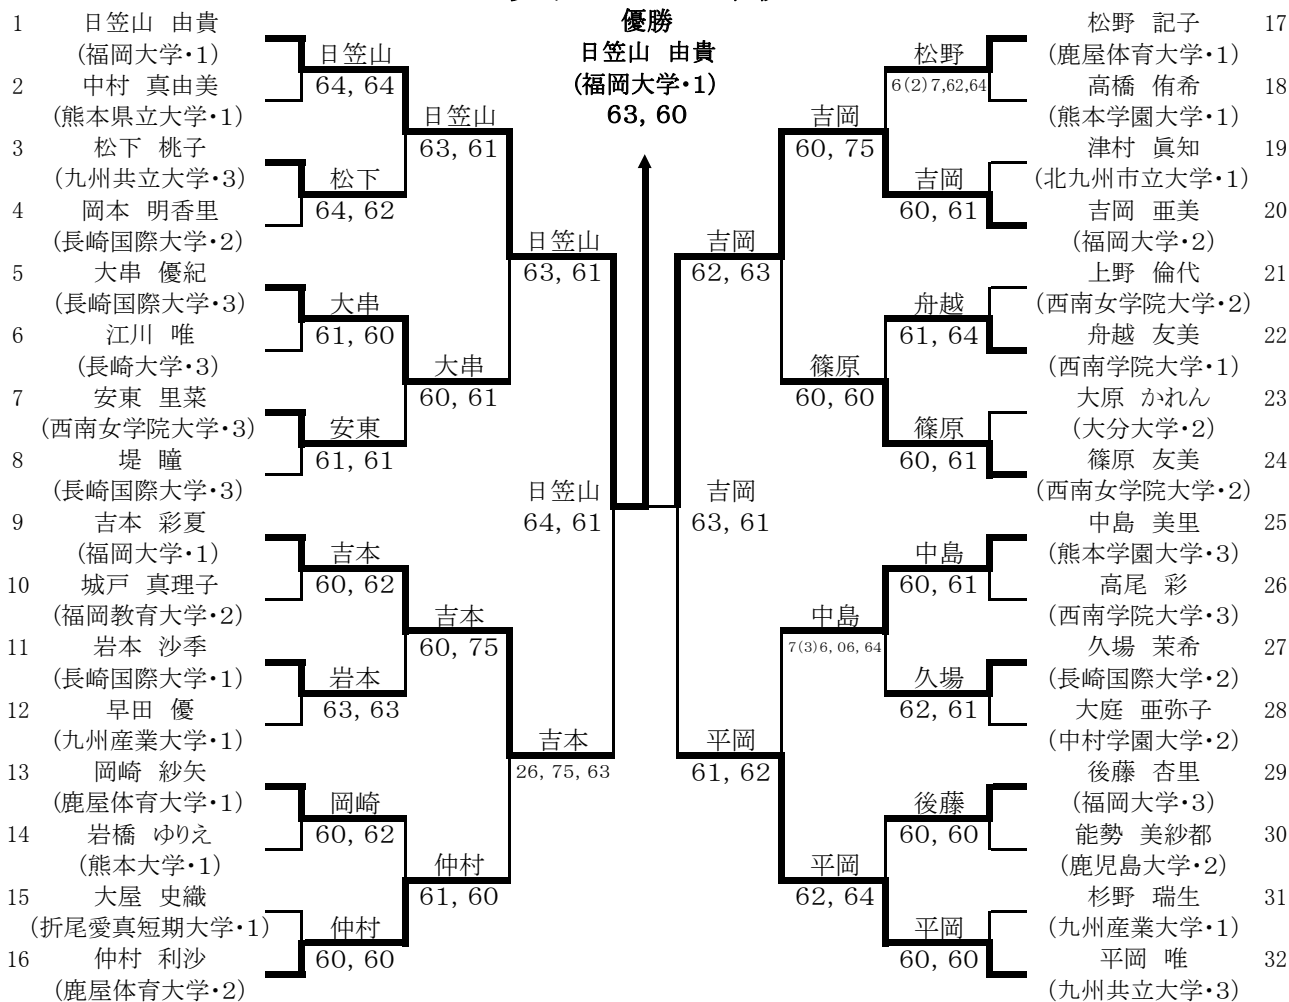

2010九州学生新人テニストーナメント

H22 10/5(火)~10/10(日)

会場:春日公園

女子シングルス本戦

<シード順位>

- 1 日笠山 由貴(福岡大学・1)
- 2 平岡 唯(九州共立大学・3)
- 3 吉本 彩夏(福岡大学・1)
- 4 篠原 友美(西南女学院大学・2)
- 5 仲村 利沙(鹿屋体育大学・2)
- 6 松野 記子(鹿屋体育大学・1)
- 7 中島 美里(熊本学園大学・3)
- 8 堤 瞳(長崎国際大学・3)