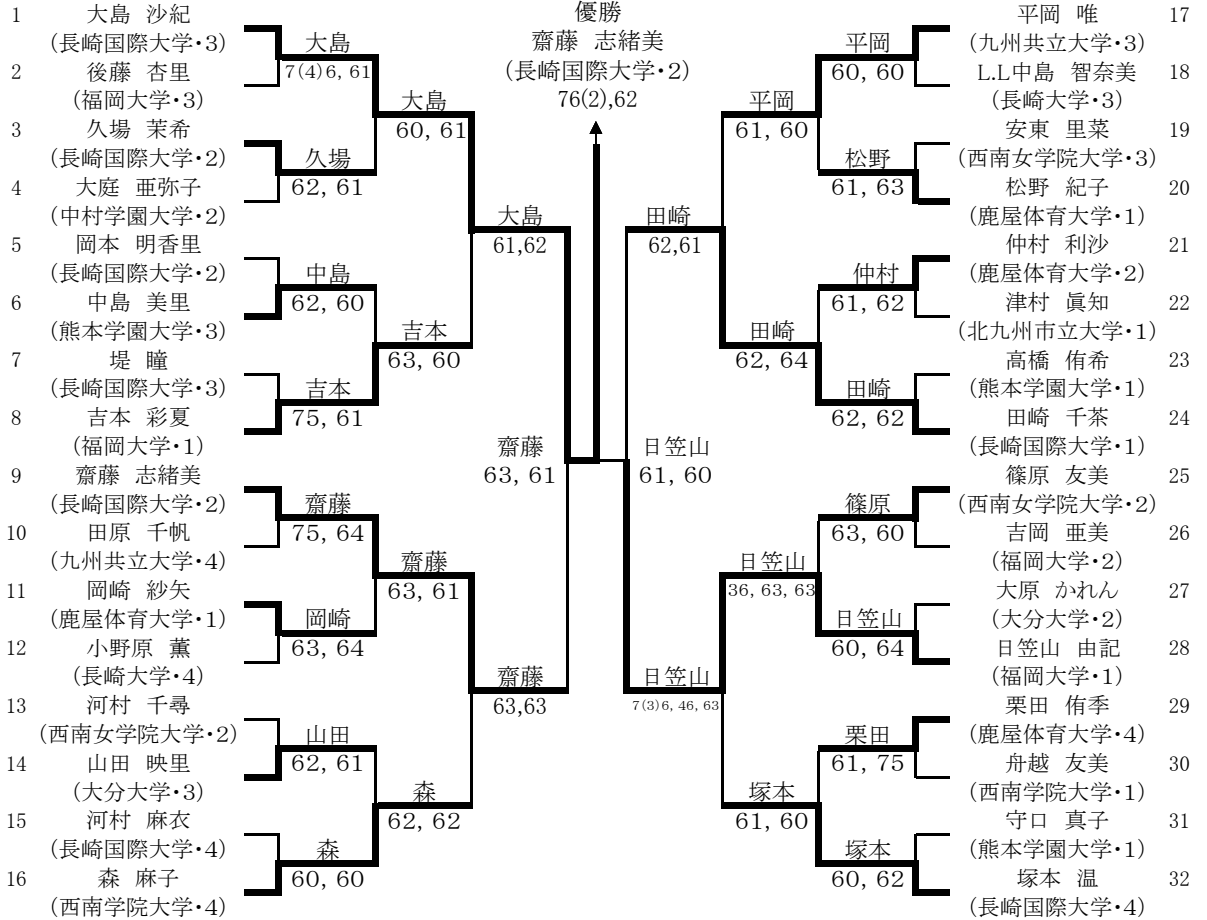

平成22年度九州学生夏季テニス選手権大会

H22 8/14(土)~8/19(木) 会場: グローバルアリーナ

女子シングルス本戦

<シード順位>

- 1 大島 沙紀(長崎国際大学・3)
- 2 塚本 温(長崎国際大学・4)
- 3 田崎 千茶(長崎国際大学・2)
- 4 齋藤 志緒美(長崎国際大学・2)
- 5 平岡 唯(九州共立大学・3)
- 6 篠原 友美(西南女学院大学・2)
- 7 森 麻子(西南学院大学・4)
- 8 吉本 彩夏(福岡大学・1)

<ダイレクトアクセプタンス>

- 1 後藤 杏里(福岡大学・3)
- 2 小野原 薫(長崎大学・4)
- 3 堤 瞳(長崎国際大学・3)
- 4 沖縄県代表選手枠