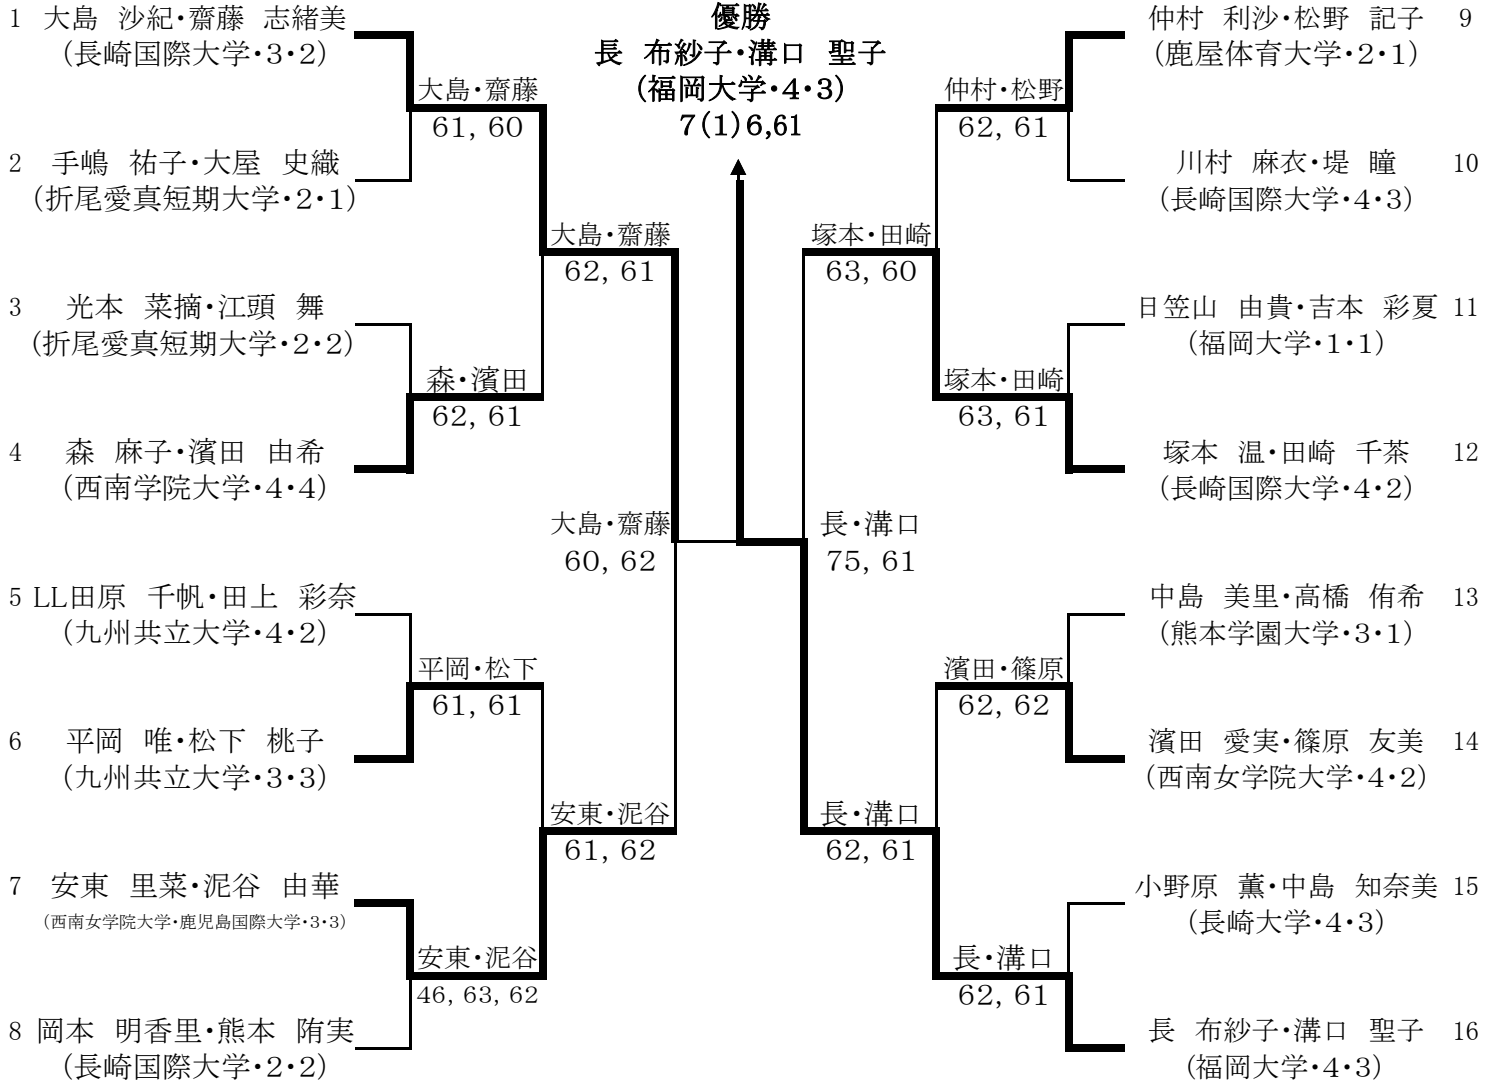

平成22年度九州学生春季テニス選手権大会

H22 5/26(水)~5/31(月)
会場:九州国際テニスクラブ

女子ダブルス本戦

<シード順位>

- 1 大島 沙紀・齋藤 志緒美 (長崎国際大学・3・2)
- 2 長 布紗子・溝口 聖子 (福岡大学・4・3)
- 3 塚本 温・田崎 千茶 (長崎国際大学・4・2)
- 4 後藤 杏里・吉岡 亜美 (福岡大学・3・2)

<ダイレクトアクセプタンス>

- 1 濱田 愛実・篠原 友美 (西南女学院大学・4・2)
- 2 森 麻子・濱田 由希 (西南学院大学・4・4)