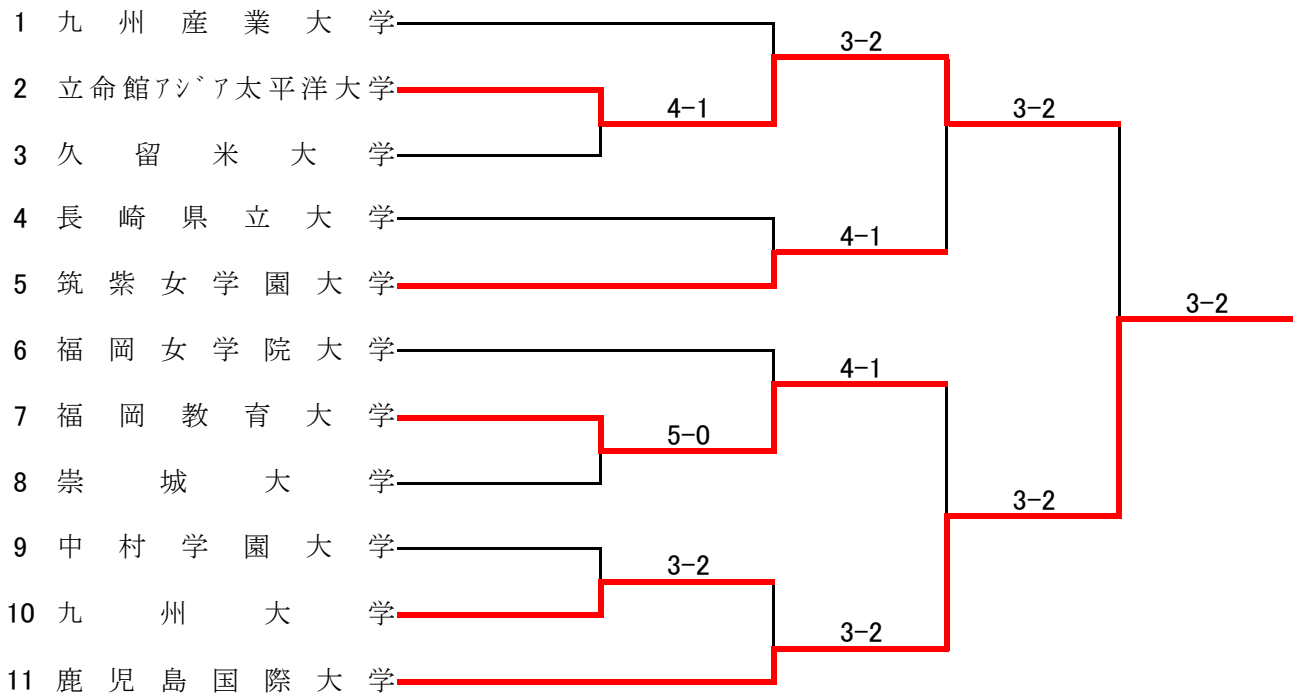

平成21年度全日本大学対抗テニス王座決定試合九州地区予選

女子：5部

女子：入れ替え戦

1-2部	熊本大学 (2部降格)	D:0-2 S:0-3 T:0-5	西南女学院大学 (1部昇格)
2-3部	沖縄国際大学 (3部降格)	D:1-1 S:0-3 T:1-4	長崎大学 (2部昇格)
3-4部	大分大学 (4部降格)	D:0-2 S:2-1 T:2-3	九州共立大学 (3部昇格)
4-5部	北九州市立大学 (5部降格)	D:0-2 S:0-3 T:0-5	鹿児島国際大学 (4部昇格)