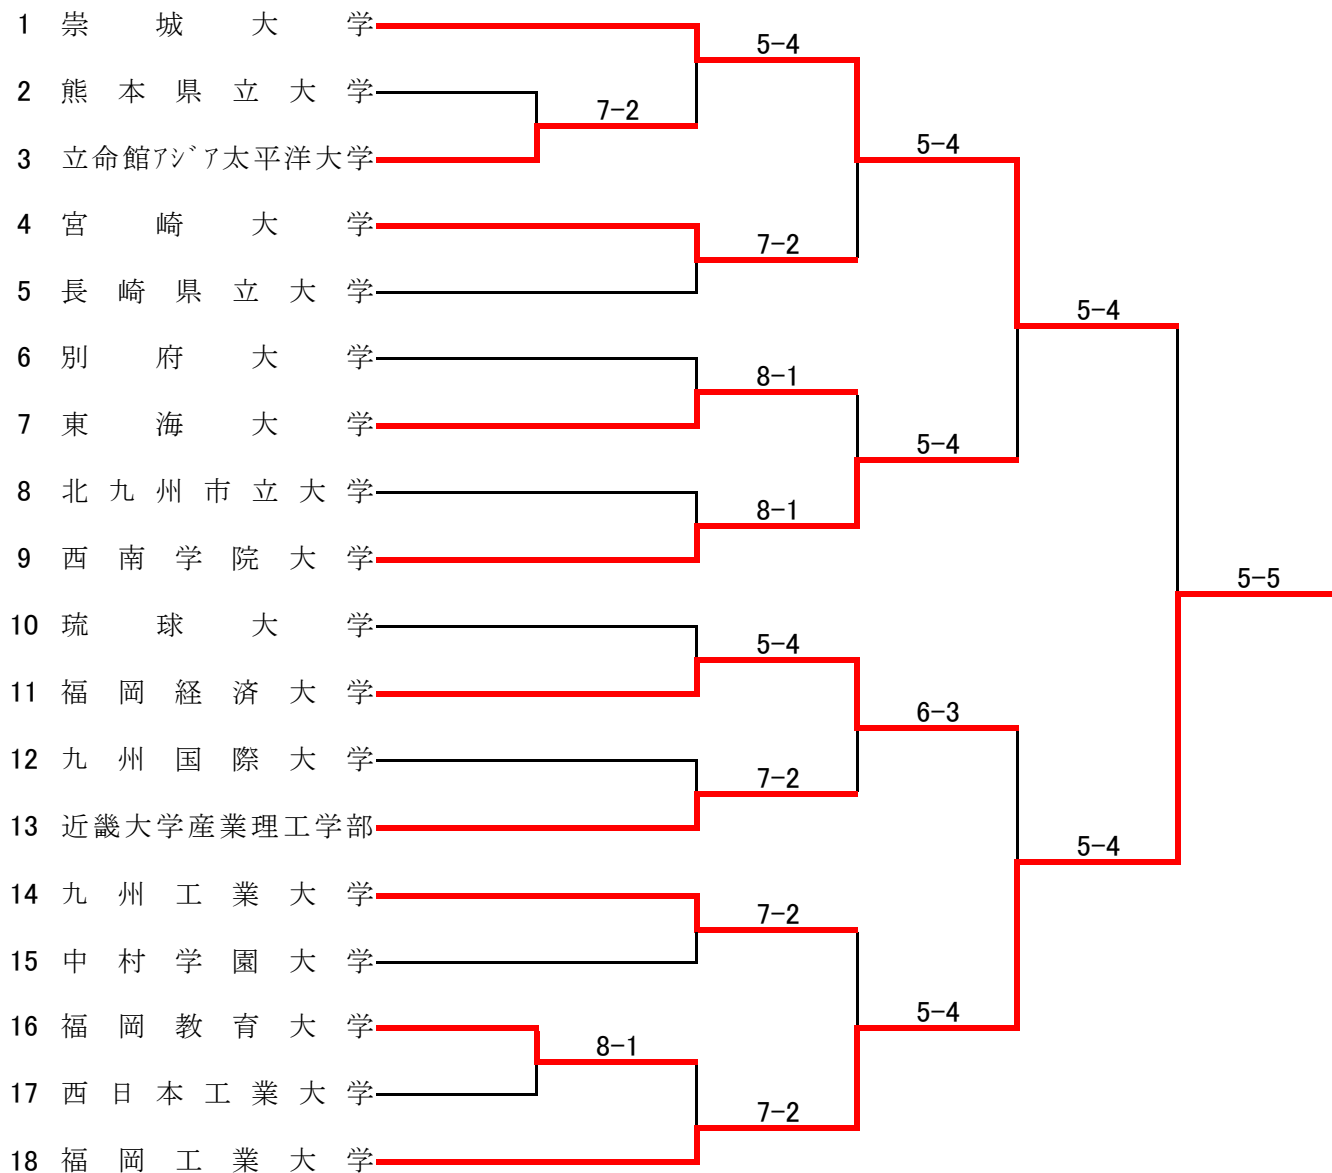

平成21年度全日本大学対抗テニス王座決定試合九州地区予選

男子：5部

男子：入れ替え戦

1-2部
熊本大学 D: 1-2
(2部降格) S: 3-3 九州共立大学
T: 4-5 (1部昇格)

2-3部
久留米大学 D: 1-2
(3部降格) S: 3-3 佐賀大学
T: 4-5 (2部昇格)

3-4部
大分大学 D: 1-2
(4部降格) S: 3-3 長崎国際大学
T: 4-5 (3部昇格)

4-5部
沖縄大学 D: 1-2
(5部降格) S: 3-3 福岡工業大学
T: 4-5 (4部昇格)