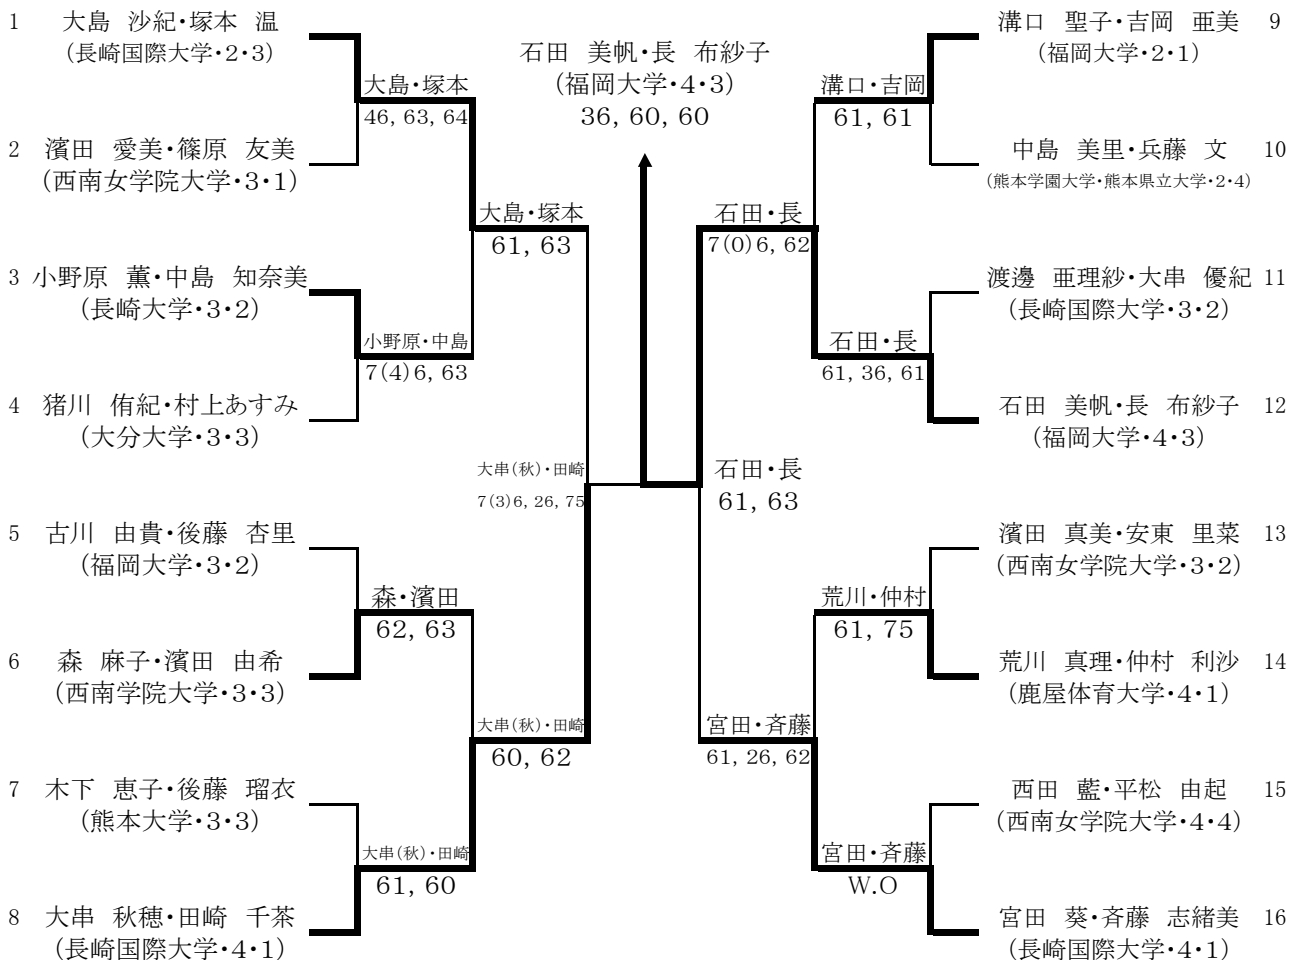

# 平成21年度九州学生夏季テニス選手権大会

H21 8/11(火)~8/18(火)

会場: グローバルアリーナ

## 女子ダブルス本戦