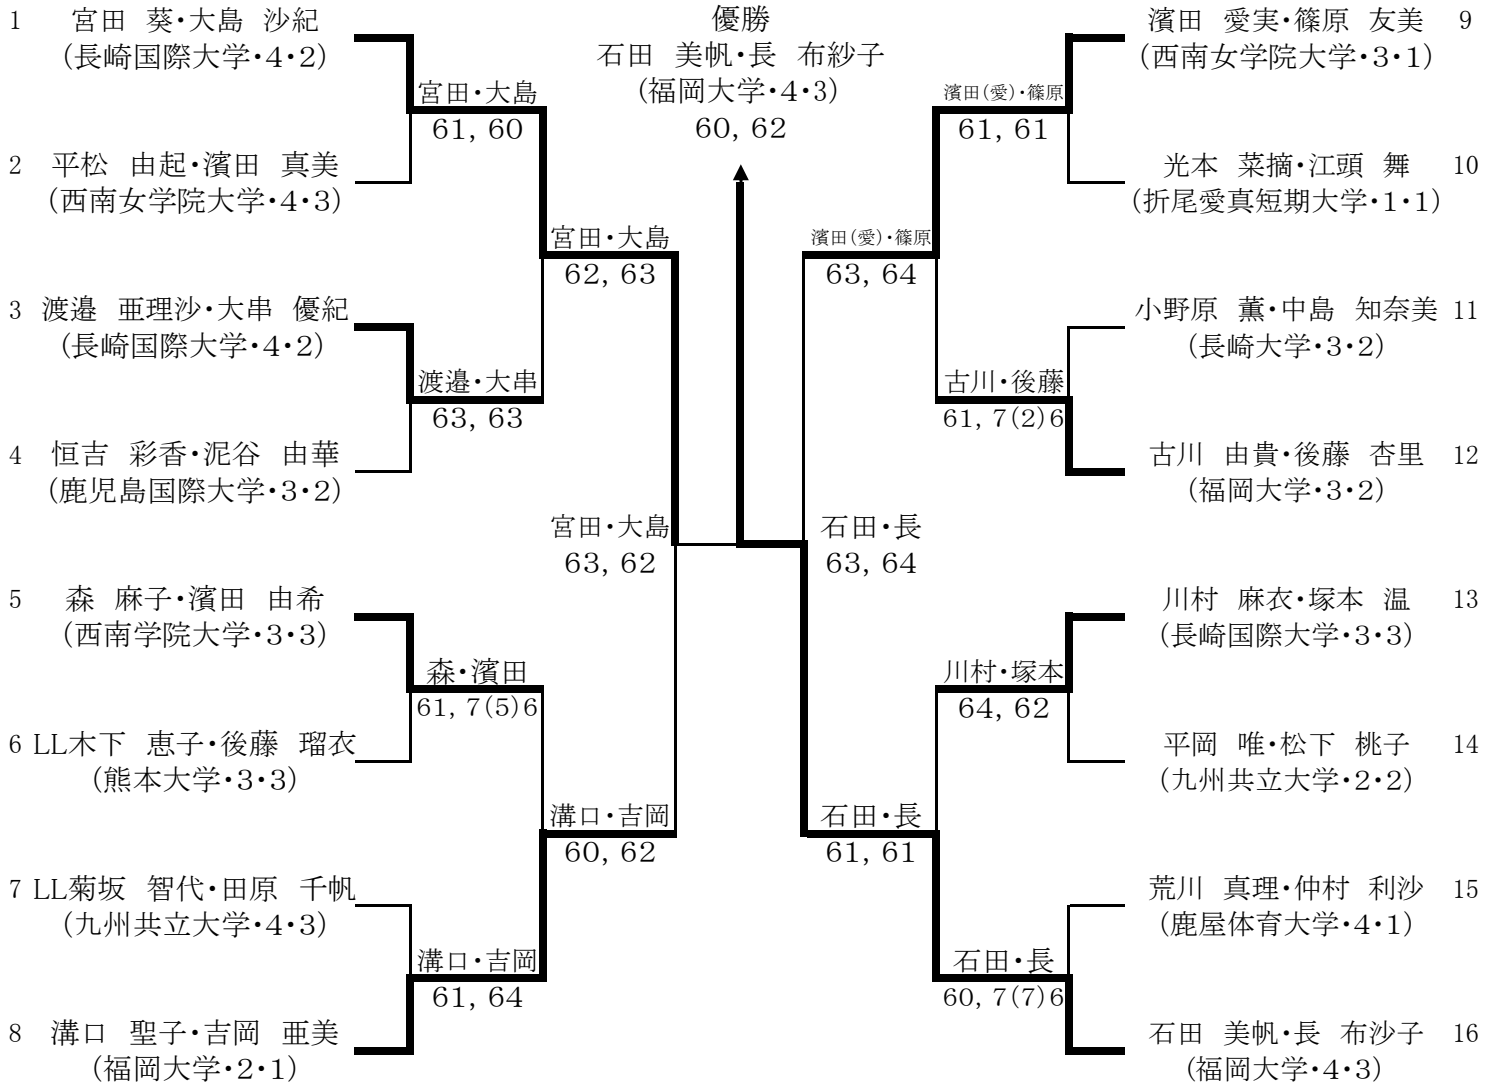

# 平成21年度九州学生春季テニス選手権大会

H21 5/26(火)～5/31(日) 会場:九州国際テニスクラブ

## 女子ダブルス本戦