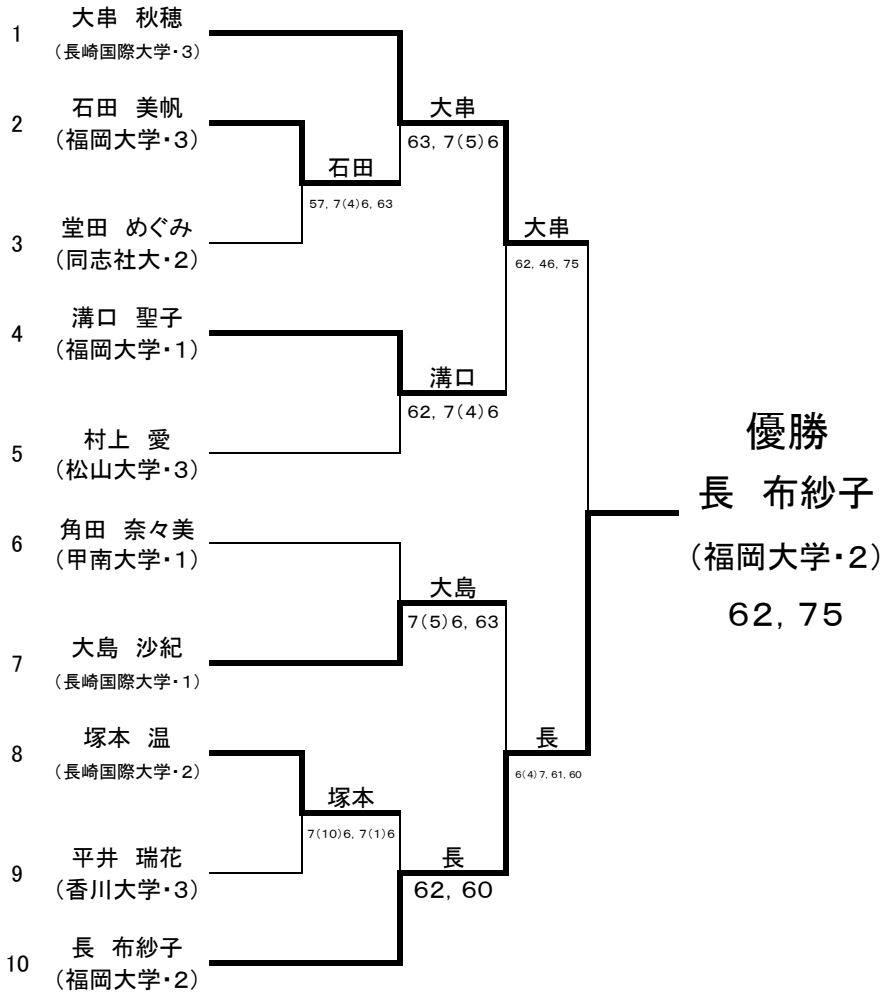

平成20年九州学生室内テニス選手権大会 会場:博多の森テニス競技場室内コート
 (男子第37回・女子第29回)

日時:11/21(金)~11/25(月)

女子シングルス

シード順位

- 1 大串 秋穂(長崎国際大学・3)
- 2 長 布紗子(福岡大学・2)