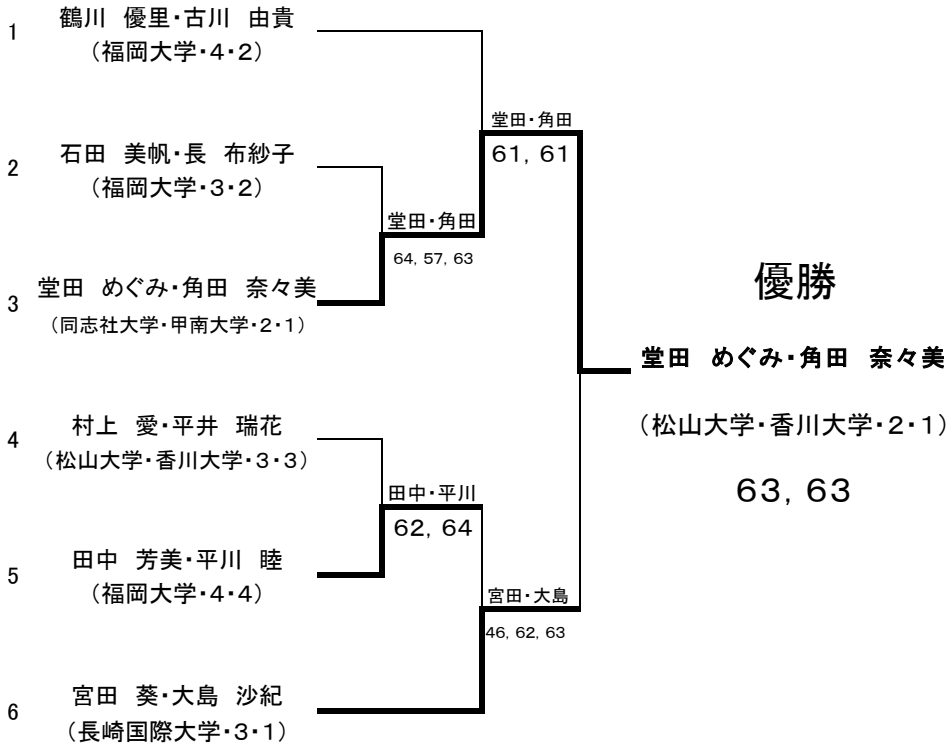

平成20年九州学生室内テニス選手権大会 会場:博多の森テニス競技場室内コート  
(男子第37回・女子第29回)

日時:11/21(金)~11/24(月)

女子ダブルス

シード順

- 1 鶴川 優里・古川 由貴(福岡大学・4・2)
- 2 宮田 葵・大島 沙紀(福岡大学・3・1)