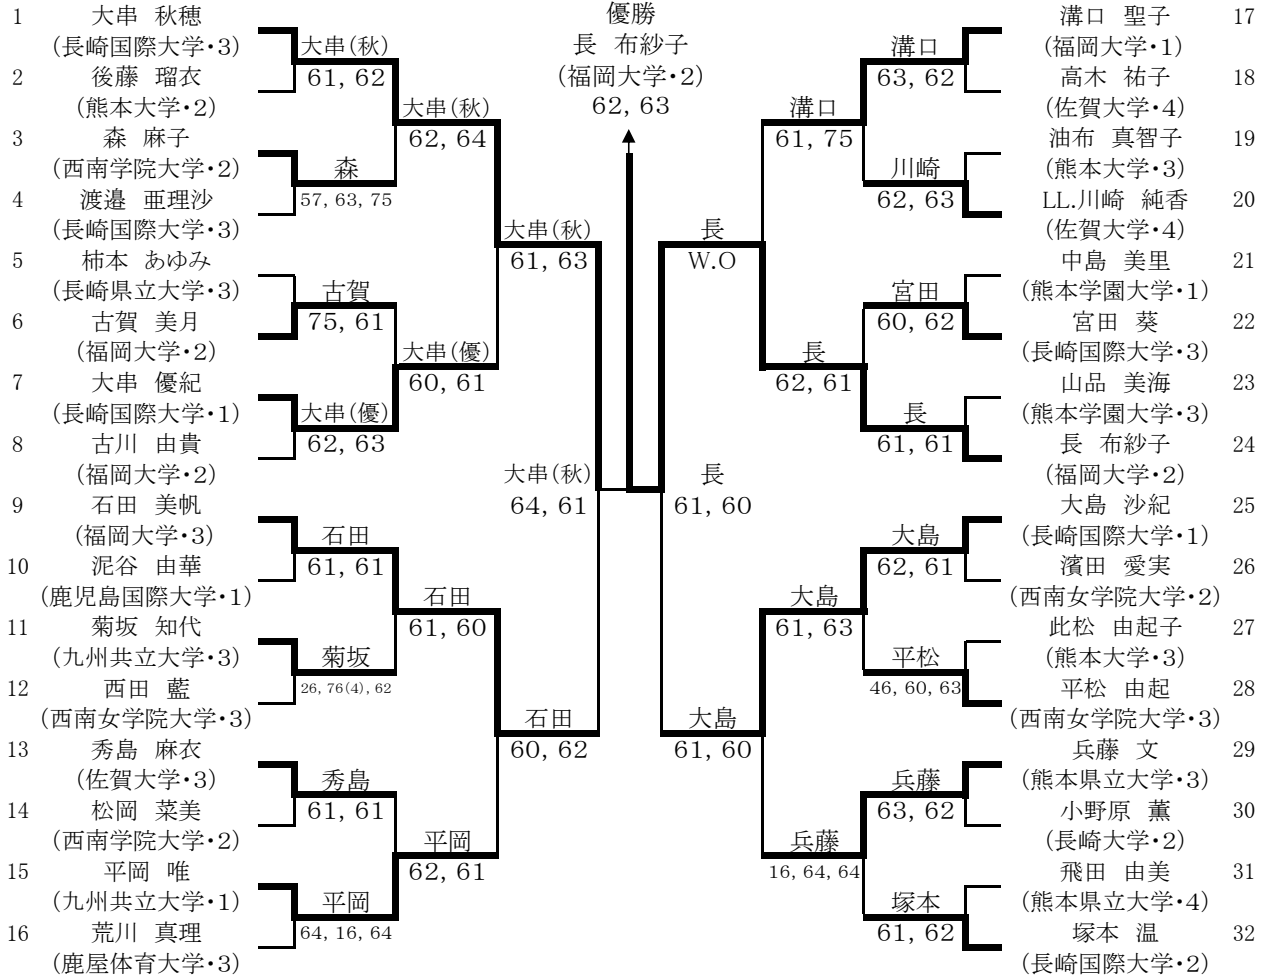

## 女子シングルス本戦

<シード順位>

- 1 大串 秋穂(長崎国際大学・3)
- 2 塚本 温(長崎国際大学・2)
- 3 長 布紗子(福岡大学・2)
- 4 石田 美帆(福岡大学・3)
- 5 大島 沙紀(長崎国際大学・1)
- 6 古川 由貴(福岡大学・2)
- 7 荒川 真理(鹿屋体育大学・3)
- 8 溝口 聖子(福岡大学・1)

<ダイレクトアクセプタンス>

- 1 兵藤 文(熊本県立大学・3)
- 2 西田 藍(西南女学院大学・3)
- 3 山品 美海(熊本学園大学・3)
- 4 渡邊 亜理沙(長崎国際大学・3)