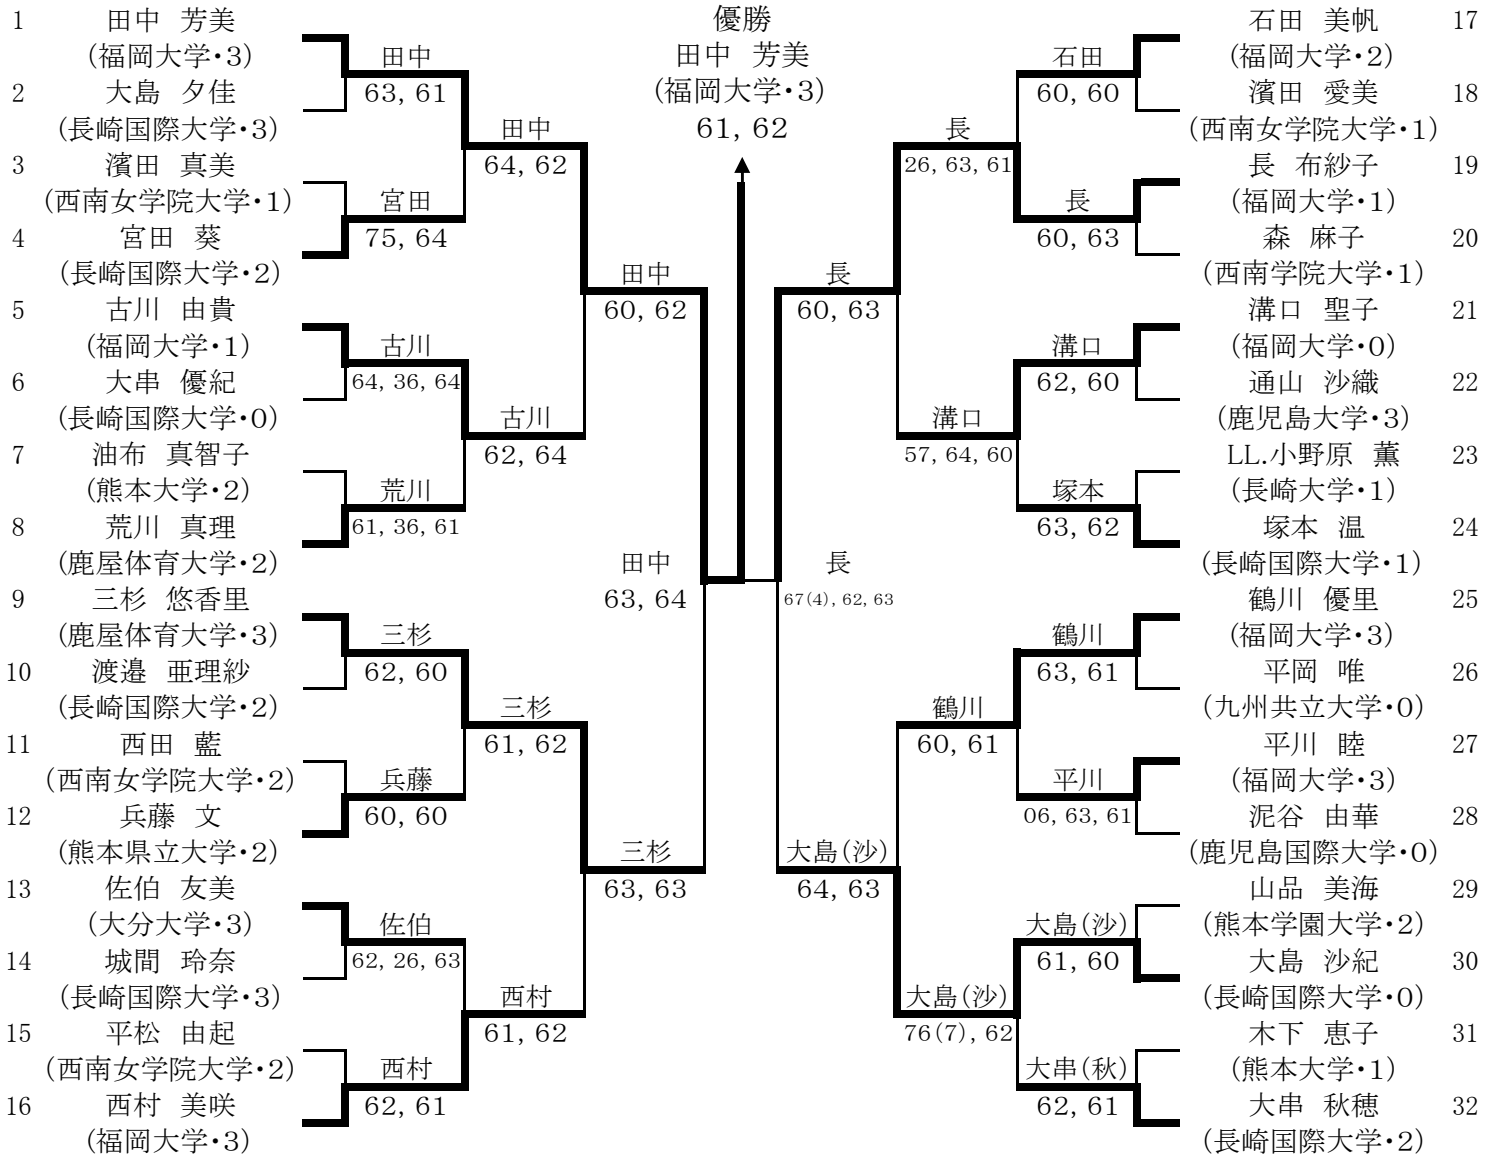

女子シングルス本戦

<シード順位>

- 1 田中 芳美(福岡大学・3)
- 2 大串 秋穂(長崎国際大学・2)
- 3 三杉 悠香里(鹿屋体育大学・3)
- 4 塚本 温(長崎国際大学・1)
- 5 石田 美帆(福岡大学・2)
- 6 西村 美咲(福岡大学・3)
- 7 荒川 真理(鹿屋体育大学・2)
- 8 鶴川 優里(福岡大学・3)

<ダイレクトアクセプタンス>

- 1 古川 由貴(福岡大学・1)
- 2 稲田 明子(長崎大学・3)
- 3 渡邊 亜理紗(長崎国際大学・2)
- 4 大島 夕佳(長崎国際大学・3)