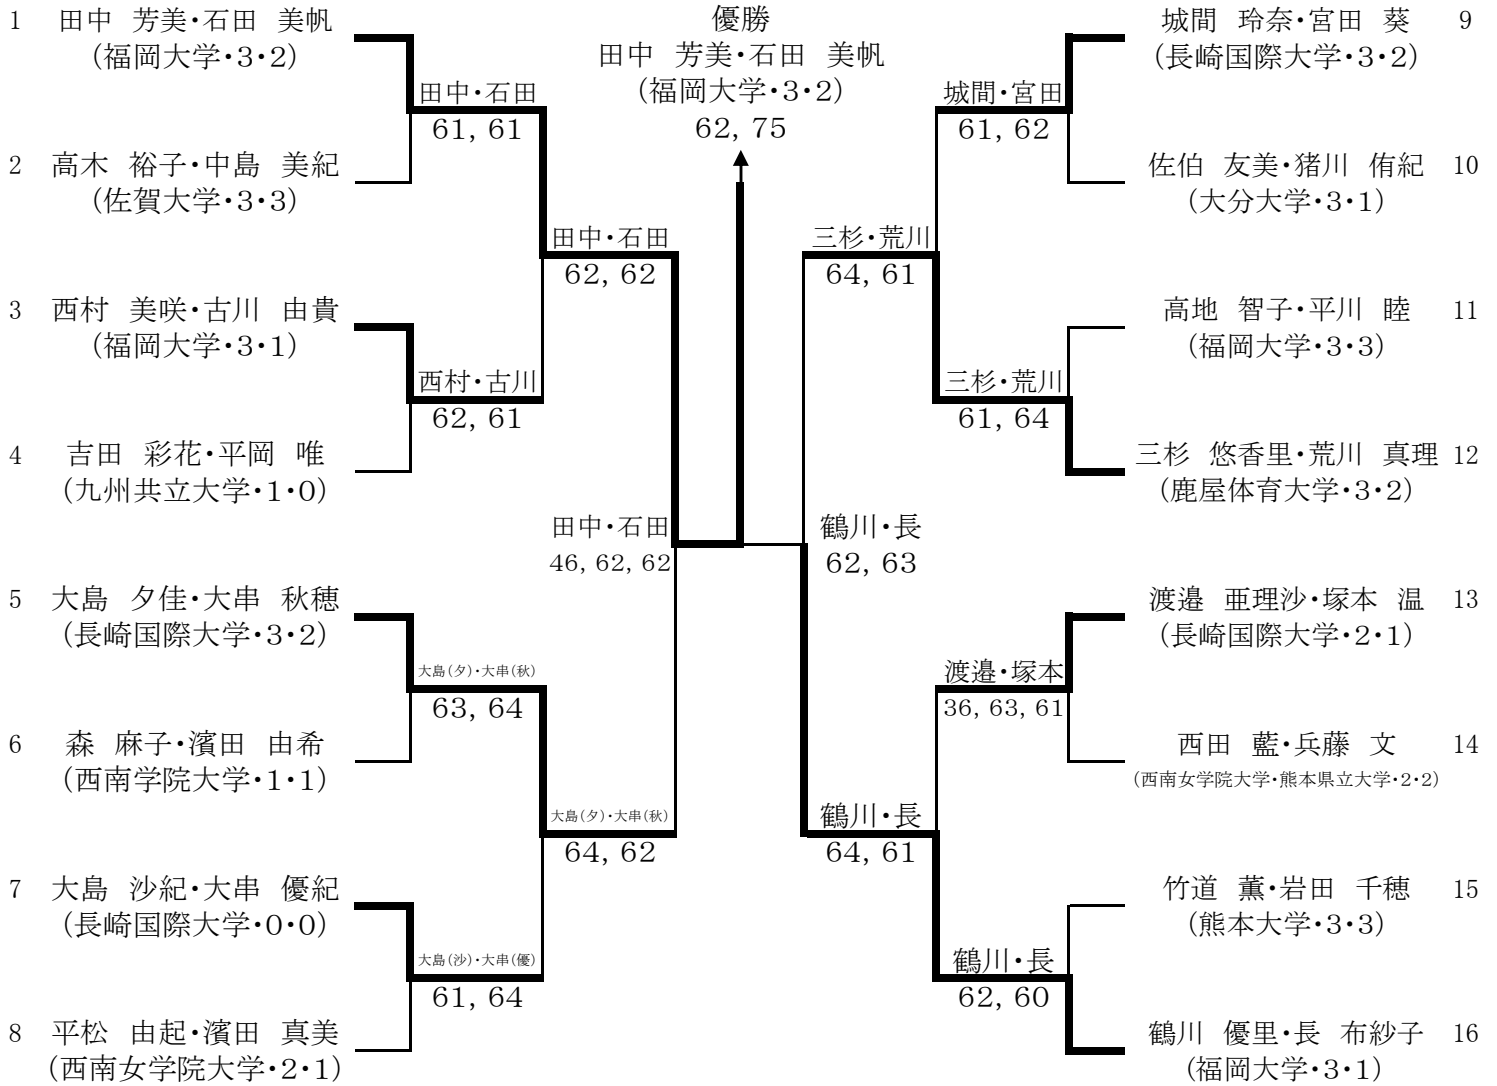

女子ダブルス本戦

<シード順位>

- 1 田中 芳美・石田 美帆
(福岡大学・3・2)
- 2 鶴川 優里・長 布紗子
(福岡大学・3・1)
- 3 三杉 悠香里・荒川 真理
(鹿屋体育大学・3・2)
- 4 大島 夕佳・大串 秋穂
(長崎国際大学・3・2)

<ダイレクトアクセプタンス>

- 1 渡邊 亜理沙・塚本 温
(長崎国際大学・2・1)
- 2 城間 玲奈・宮田 葵
(長崎国際大学・3・2)