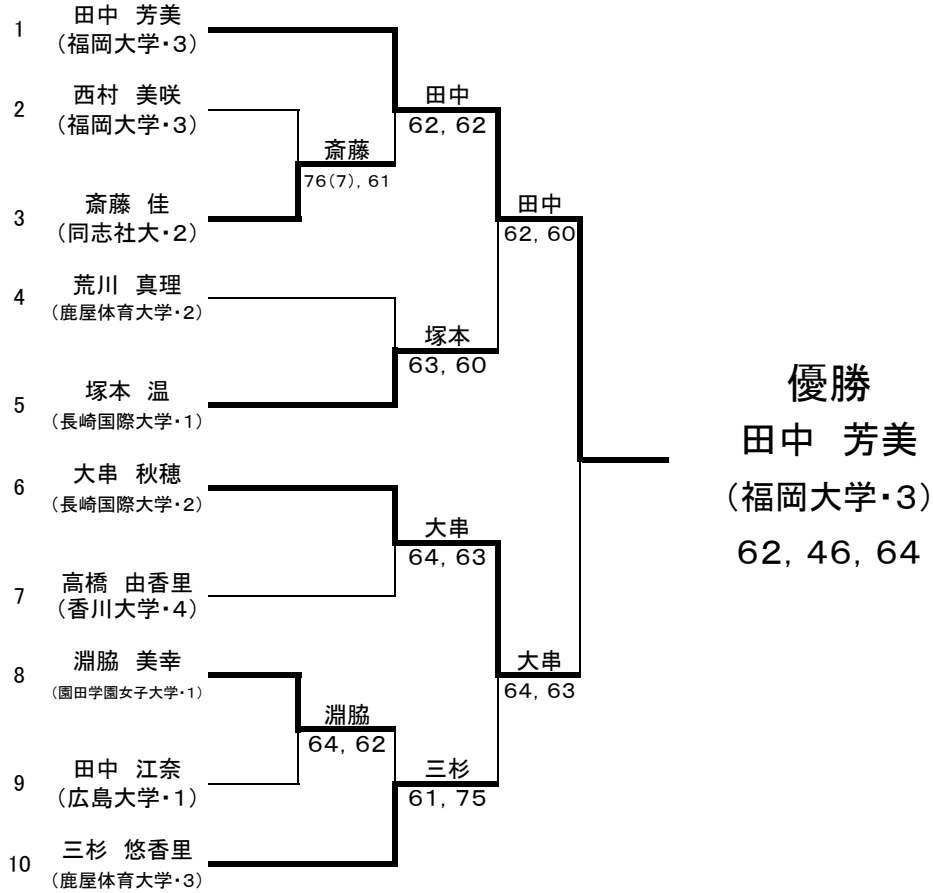

平成19年九州学生室内テニス選手権大会
(男子第36回・女子第28回)

会場:博多の森室内庭球場

日時:11/8(木)~11/11(日)

女子シングルス

シード順位

- 1 田中 芳美(福岡大学・3)
- 2 三杉 悠香里(鹿屋体育大学・3)