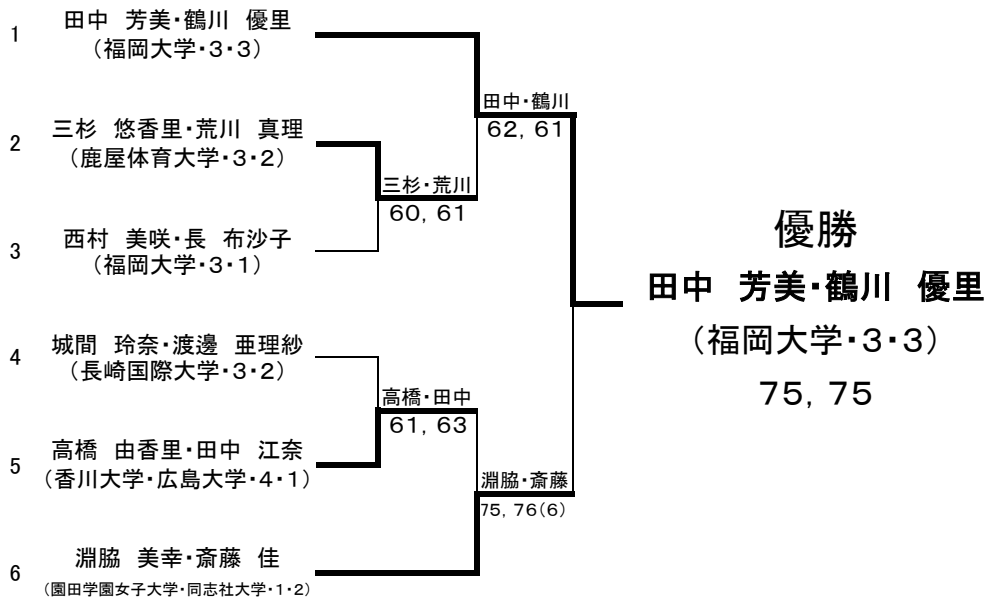

平成19年九州学生室内テニス選手権大会 会場:博多の森室内庭球場
(男子第36回・女子第28回)

日時:11/8(木)~11/11(日)

女子ダブルス

1 田中 芳美・鶴川 優里(福岡大学・3・3)

2 淵脇 美幸・斎藤 佳(園田学園女子大学・同志社大学・1・2)