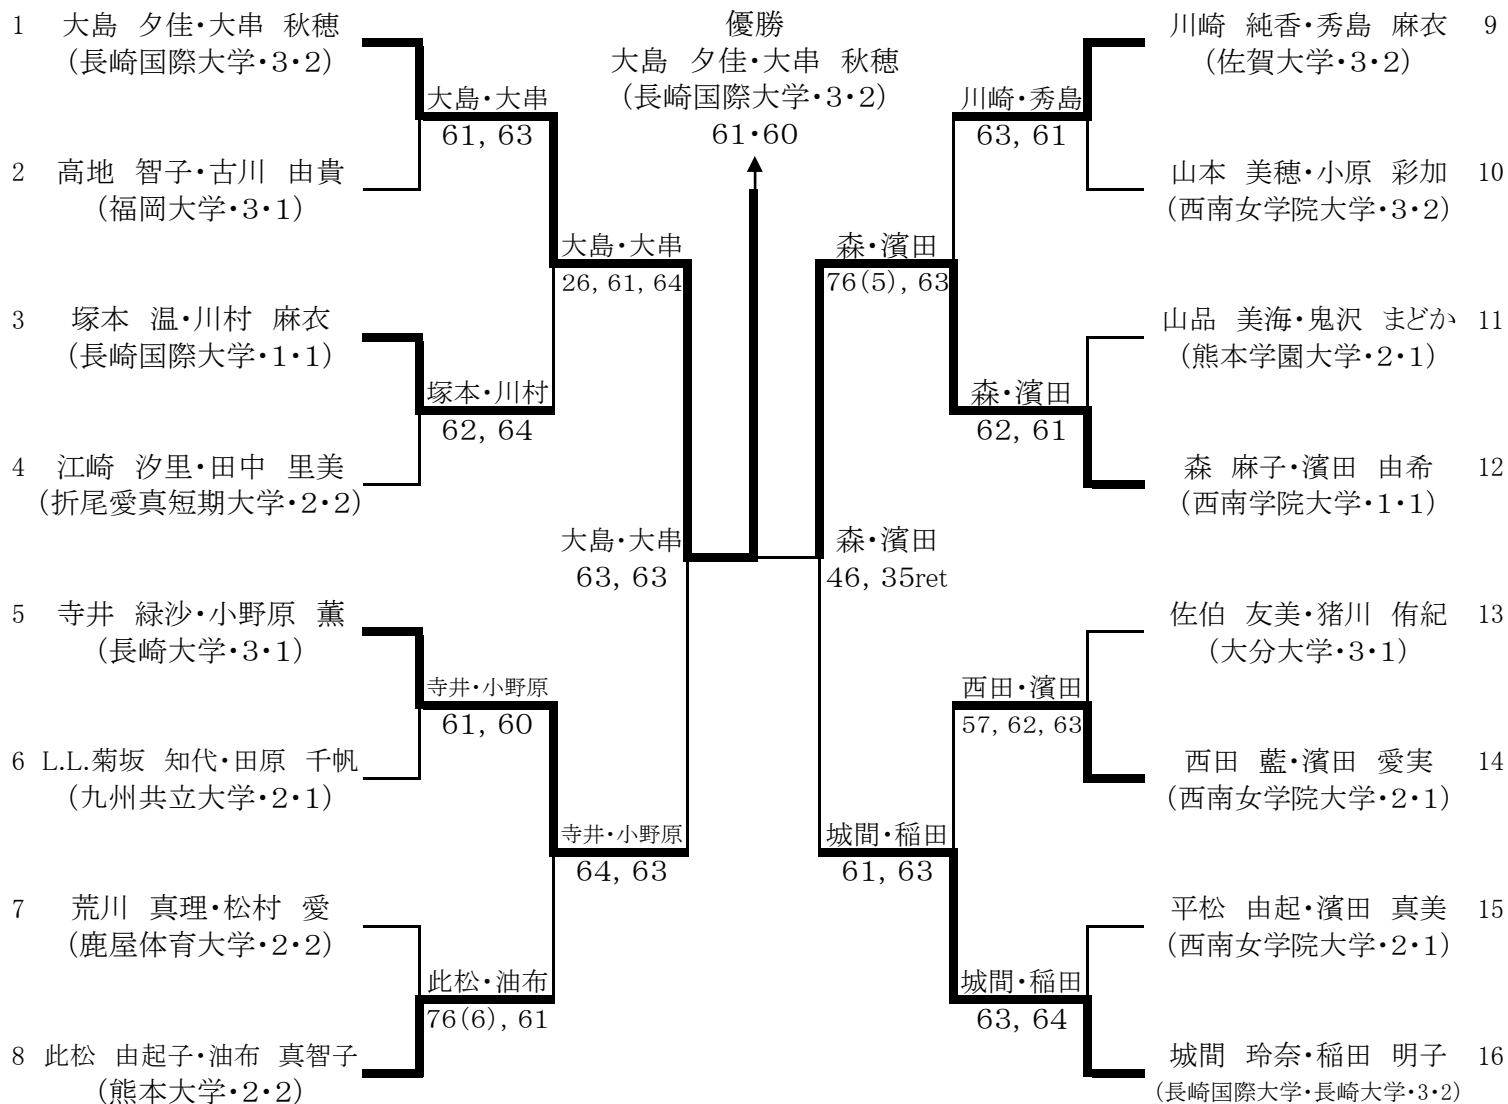

女子ダブルス本戦

<シード順位>

- 1 大島 夕佳・大串 秋穂 (長崎国際大学・3・2)
- 2 城間 玲奈・稲田 明子 (長崎国際大学・長崎大学・2・1)
- 3 寺井 緑沙・小野原 薫 (長崎大学・3・1)
- 4 森 麻子・濱田 由希 (西南学院大学・1・1)