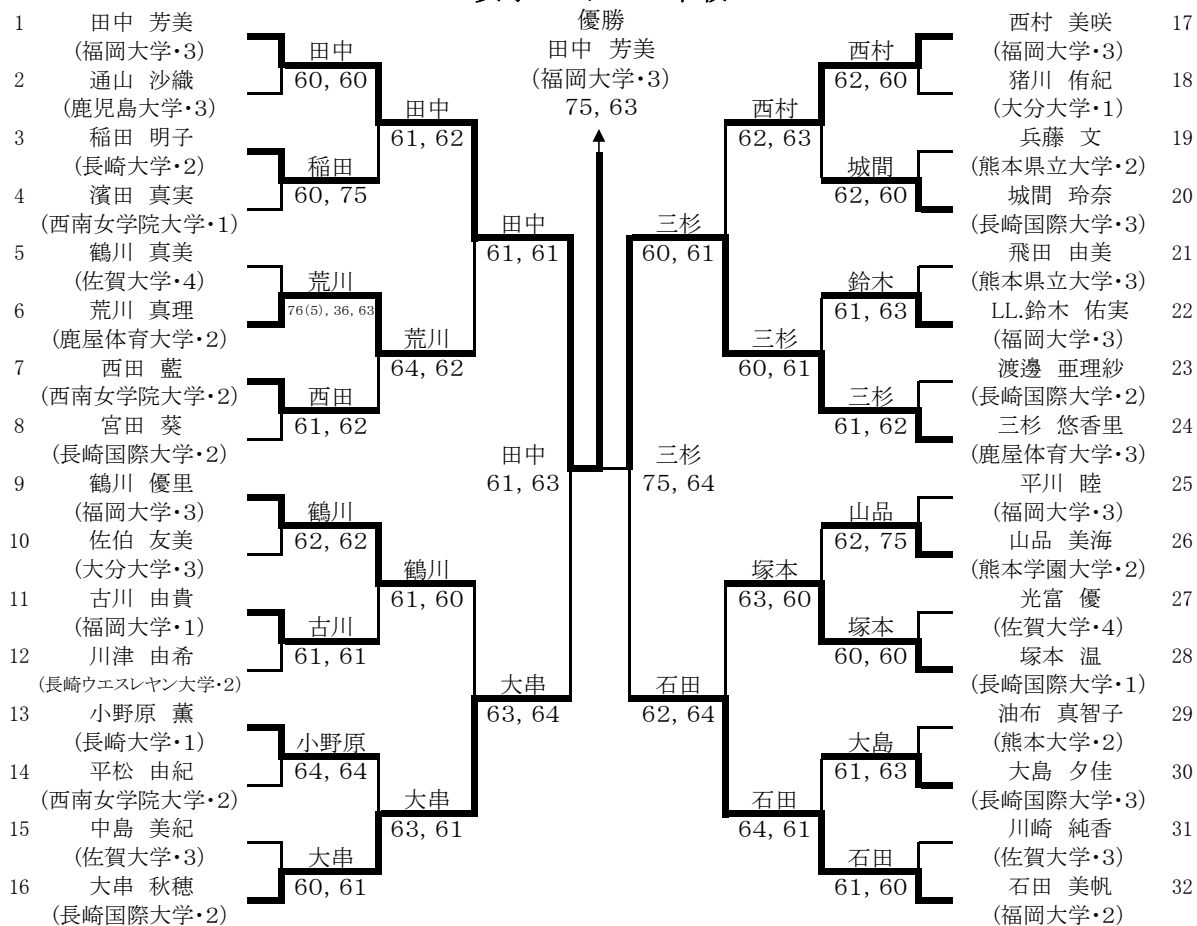

女子シングルス本戦

<シード順位>

- 1 田中 芳美(福岡大学・3)
- 2 石田 美帆(福岡大学・2)
- 3 三杉 悠香里(鹿屋体育大学・3)
- 4 鶴川 優里(福岡大学・3)
- 5 西村 美咲(福岡大学・3)
- 6 大串 秋穂(長崎国際大学・2)
- 7 宮田 葵(長崎国際大学・2)
- 8 平川 睦(福岡大学・3)

<ダイレクトアクセプタンス>

- 1 渡邊 亜理紗(長崎国際大学・2)
- 2 光富 優(佐賀大学・4)
- 3 稲田 明子(長崎大学・2)
- 4 大島 夕佳(長崎国際大学・3)