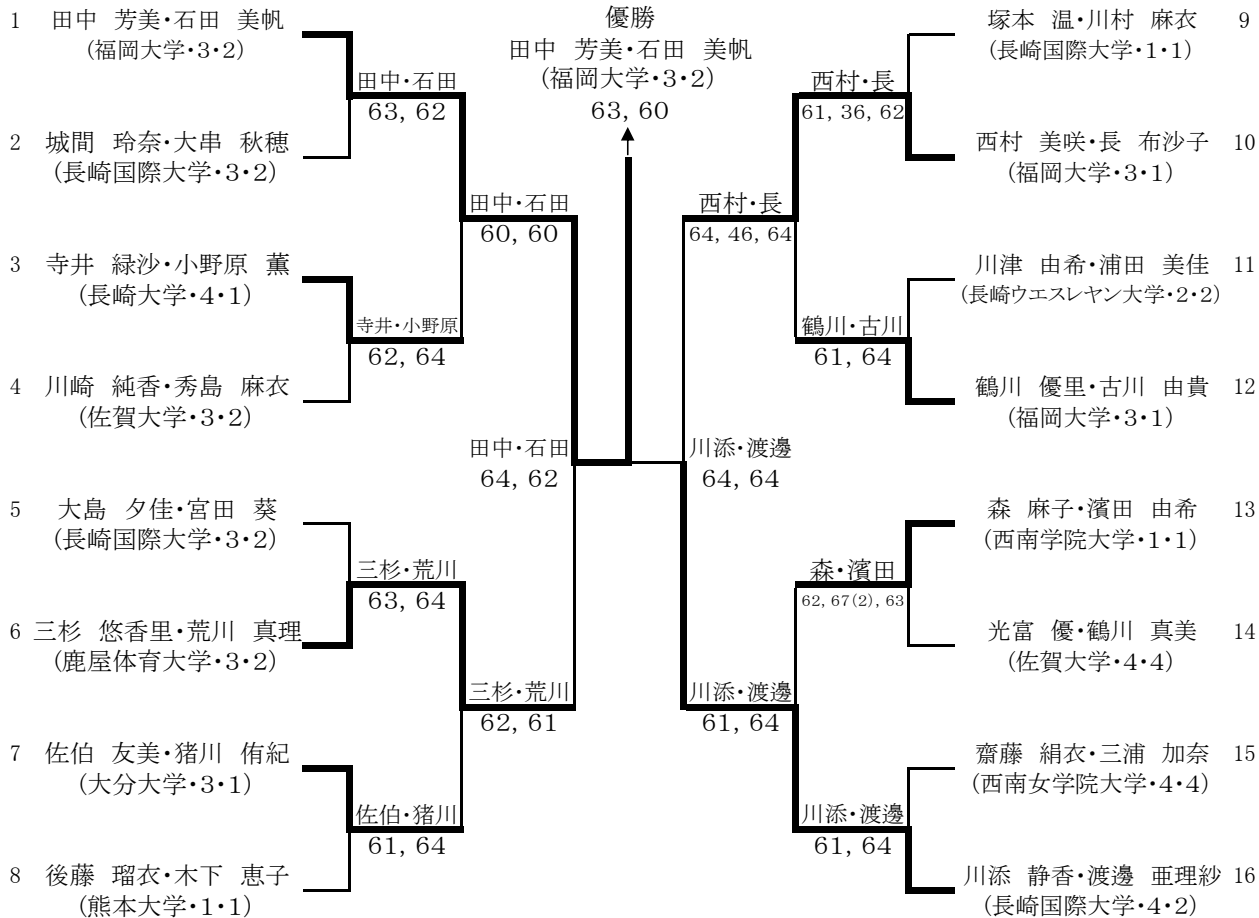

女子ダブルス本戦

優勝

<シード順位>

- 1 田中 芳美・石田 美帆
(福岡大学・3・2)
- 2 川添 静香・渡邊 亜理紗
(長崎国際大学・4・2)
- 3 大島 夕佳・宮田 葵
(長崎国際大学・3・2)
- 4 鶴川 優里・古川 由貴
(福岡大学・3・1)

<ダイレクトアクセプタンス>

- 1 城間 玲奈・大串 秋穂
(長崎国際大学・3・2)
- 2 川崎 純香・秀島 麻衣
(佐賀大学・3・2)