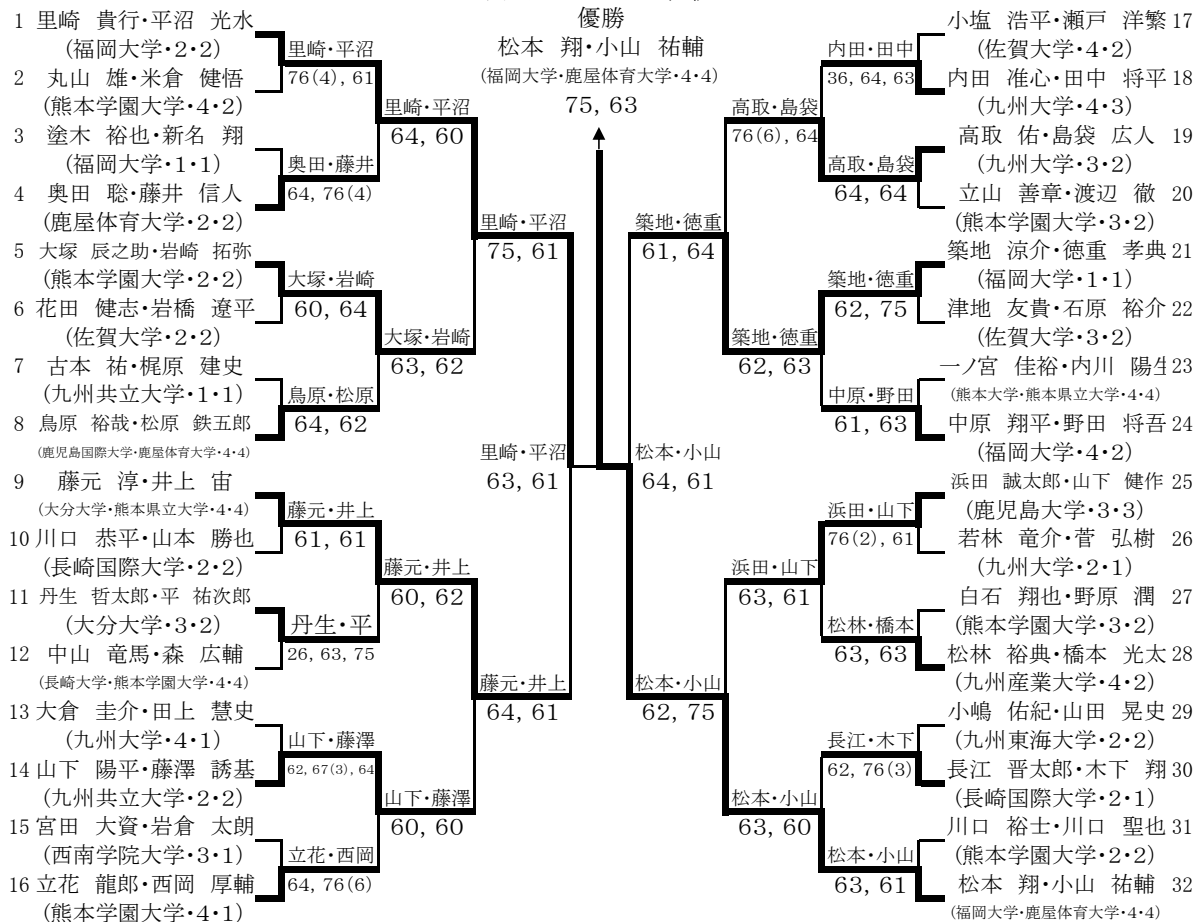

男子ダブルス本戦

<シード順位>

- 1 里崎 貴行・平沼 光水
(福岡大学・2・2)
- 2 松本 翔・小山 祐輔
(福岡大学・鹿屋体育大学・4・4)
- 3 中原 翔平・野田 将吾
(福岡大学・4・2)
- 4 藤元 淳・井上 宙
(大分大学・熊本県立大学・4・4)

<ダイレクトアクセプタンス>

- 5 鳥原 裕哉・松原 鉄五郎
(鹿児島国際大学・鹿屋体育大学・4・4)
- 6 小塩 浩平・瀬戸 洋繁
(佐賀大学・4・2)
- 7 立花 龍郎・西岡 厚輔
(熊本学園大学・4・1)
- 8 浜田 誠太郎・山下 健作
(鹿児島大学・3・3)