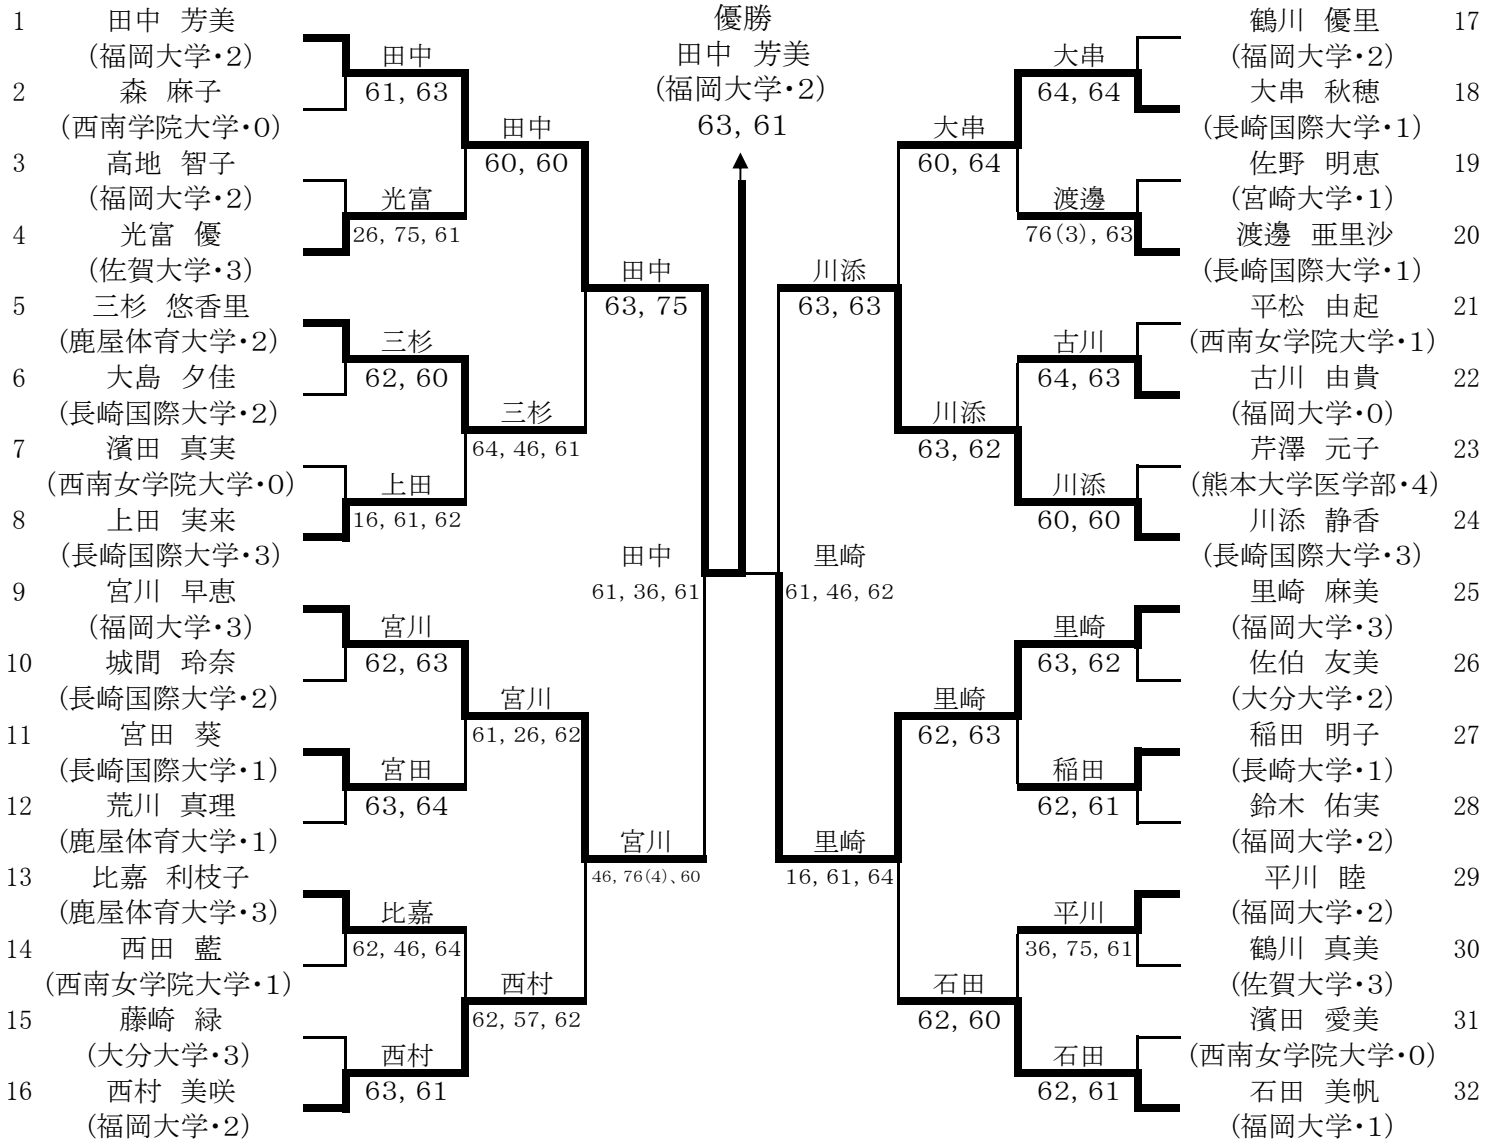

女子シングルス本戦

<シード順位>

- 1 田中 芳美(福岡大学・2)
- 2 石田 美帆(福岡大学・1)
- 3 宮川 早恵(福岡大学・3)
- 4 川添 静香(長崎国際大学・3)
- 5 里崎 麻美(福岡大学・3)
- 6 西村 美咲(福岡大学・2)
- 7 鶴川 優里(福岡大学・2)
- 8 上田 実来(長崎国際大学・3)

<ダイレクトアクセプタンス>

- 1 三杉 悠香里(鹿屋体育大学・2)
- 2 大島 夕佳(長崎国際大学・2)
- 3 鈴木 佑実(福岡大学・2)
- 4 宮田 葵(長崎国際大学・1)