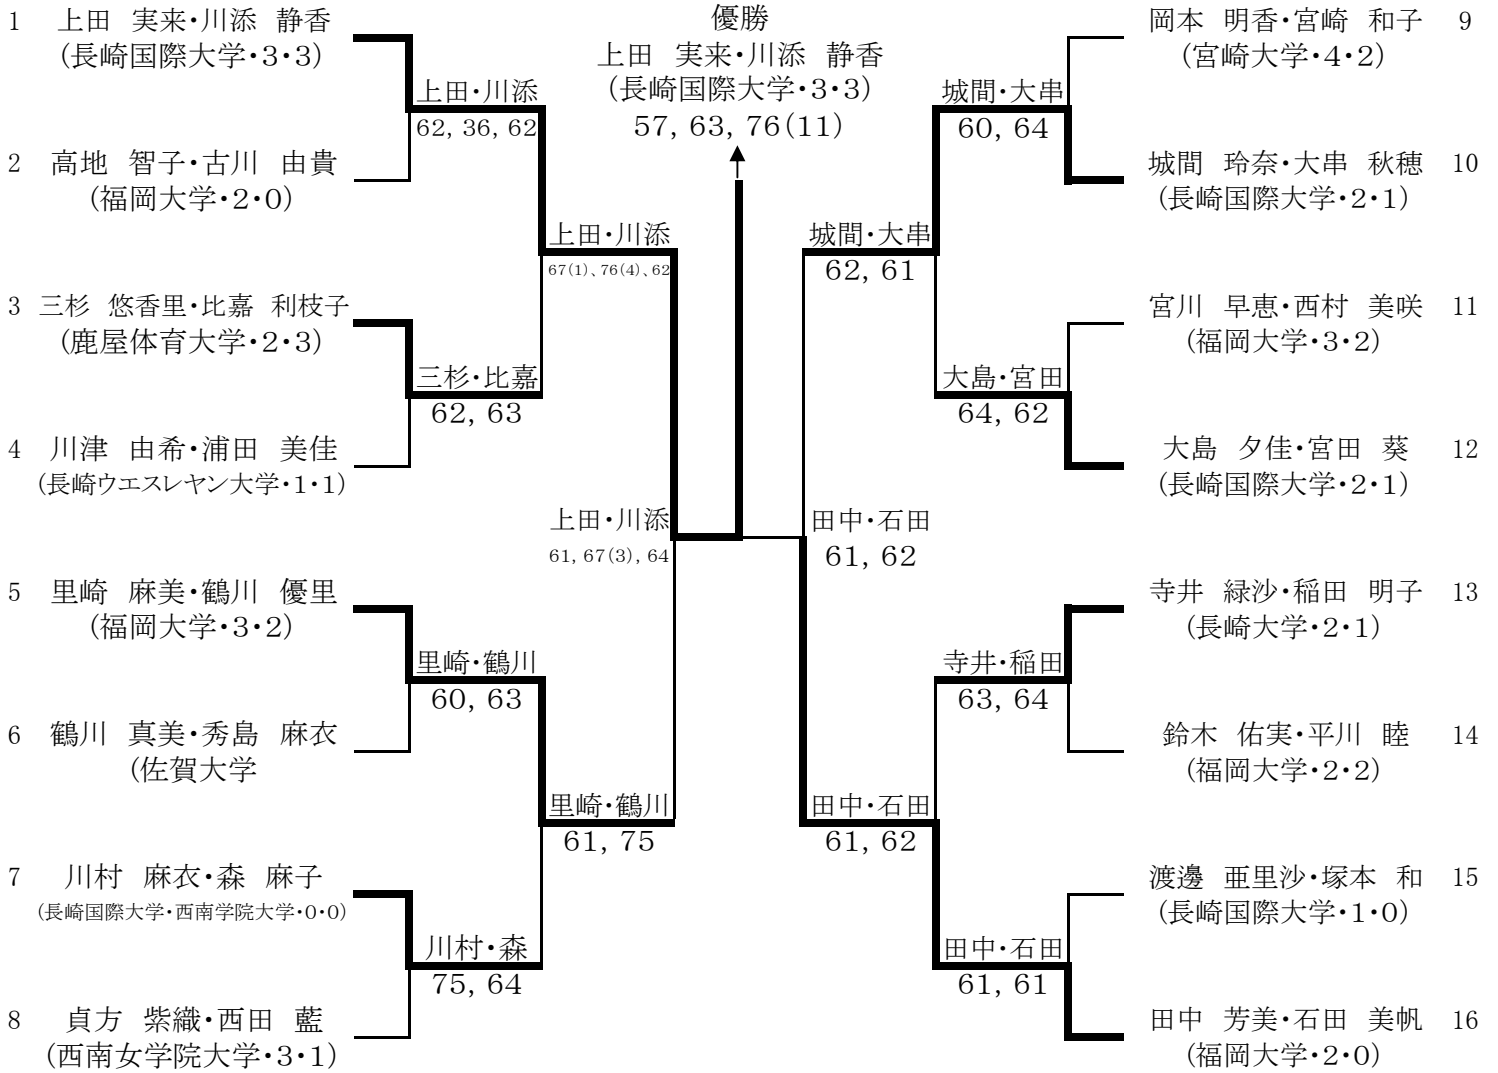

女子ダブルス本戦

<シード順位>

- 1 上田 実来・川添 静香 (長崎国際大学・3・3)
- 2 田中 芳美・石田 美帆 (福岡大学・2・1)
- 3 里崎 麻美・鶴川 優里 (福岡大学・3・2)
- 4 大島 夕佳・宮田 葵 (長崎国際大学・2・1)

<ダイレクトアクセプタンス>

- 1 三杉 悠香里・比嘉 利枝子 (鹿屋体育大学・2・3)
- 2 宮川 早恵・西村 美咲 (福岡大学・3・2)