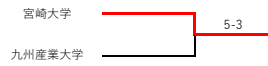

男子

シード順位

- 1 久留米大学
- 2 九州産業大学
- 3 佐賀大学
- 4 大分大学

3位決定試合

女子

	久留米大学	折尾愛真短期大学	熊本大学	順位
久留米大学	X	3-2	2-2	1
折尾愛真短期大学	2-3	X	3-1	2
熊本大学	2-2	1-3	X	3

※久留米大学vs熊本大学の試合はゲーム取得率53%で久留米大学の勝利