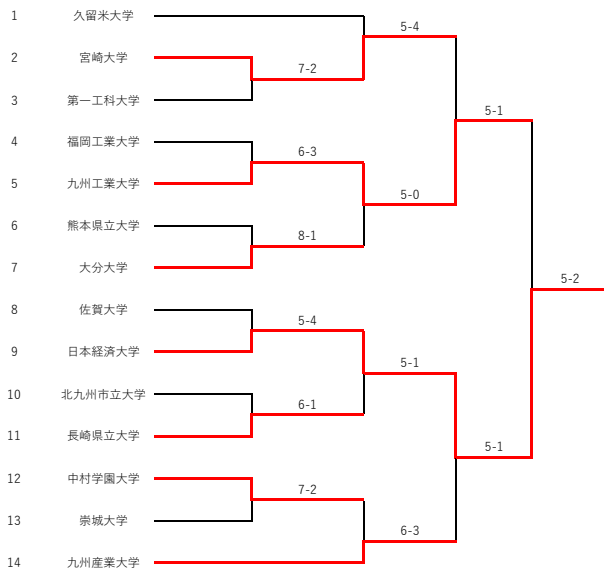

男子

シード順位

- 1 久留米大学
- 2 九州産業大学
- 3 佐賀大学
- 4 大分大学

3位決定試合

女子

	久留米大学	折尾愛真短期大学	熊本大学	順位
久留米大学	X	3-2	2-2	1
折尾愛真短期大学	2-3	X	3-1	2
熊本大学	2-2	1-3	X	3

※久留米大学vs熊本大学の試合はゲーム取得率53%で久留米大学の勝利