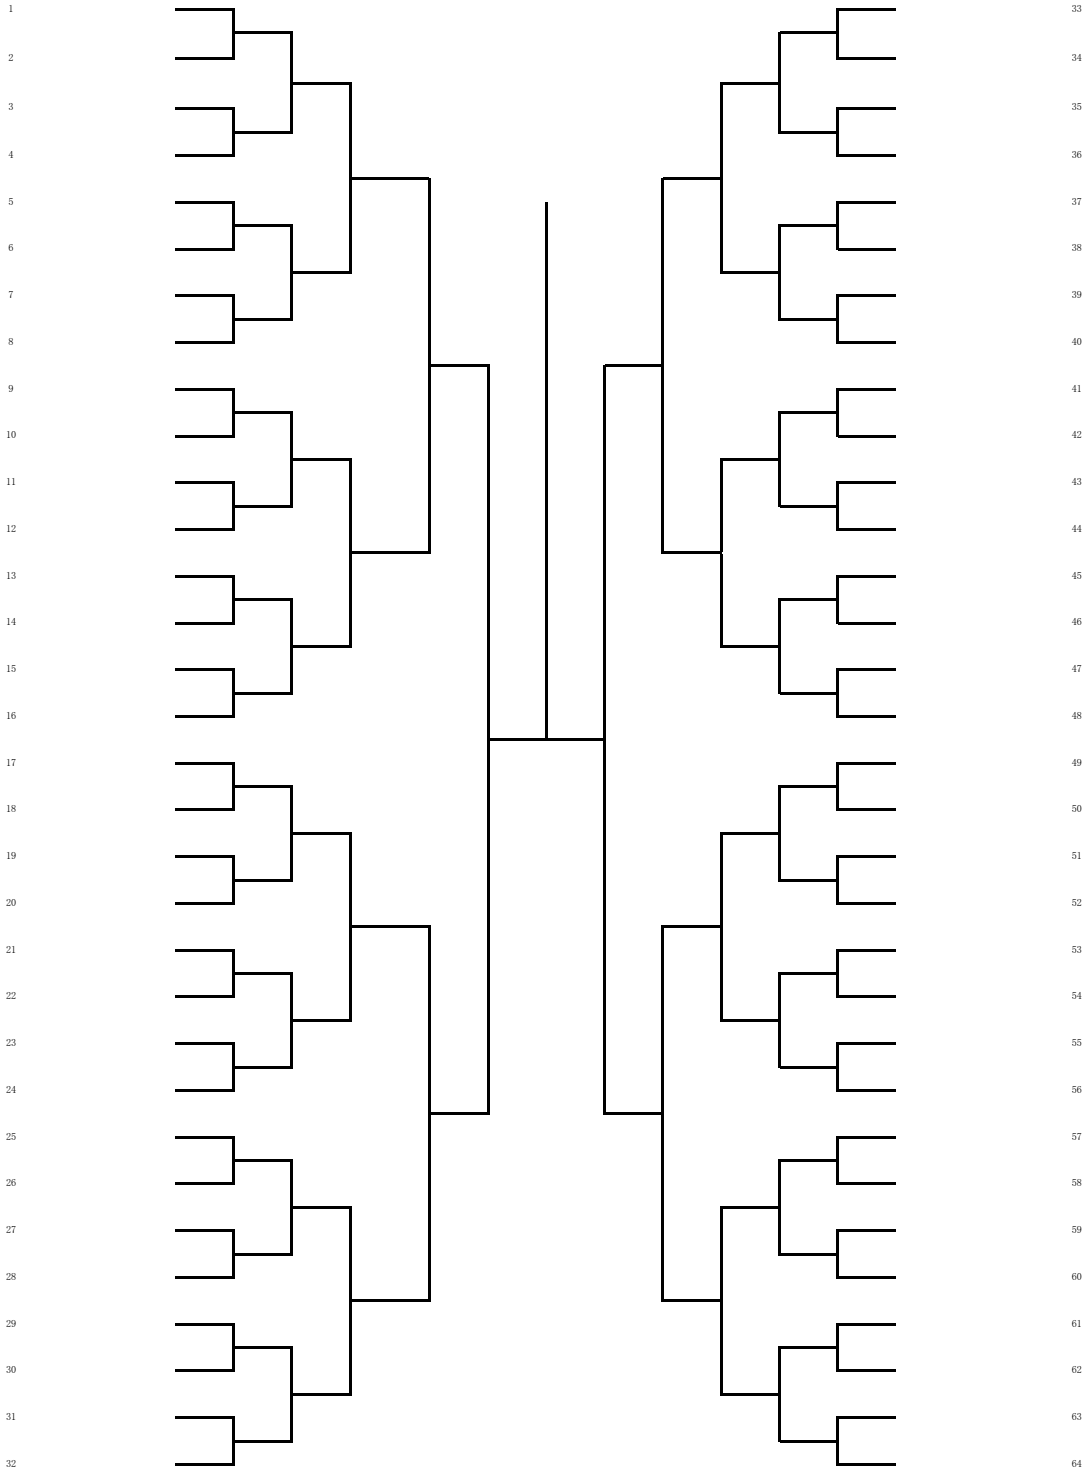

2024年九州学生新進テニストーナメント

会場:春日公園

男子シングルス本戦

<シード順位>

1	堀優希	(日本経済大学)	9	川尻大空	(長崎国際大学)
2	田中優次	(福岡大学)	10	由良隆之佑	(鹿屋体育大学)
3	姉川翔	(長崎国際大学)	11	村上真優	(鹿屋体育大学)
4	松本梨市	(福岡大学)	12	笠原悠希	(長崎国際大学)
5	吉原幹人	(福岡大学)	13	榎田士嗣	(長崎国際大学)
6	原口弘明	(鹿屋体育大学)	14	依久侖	(鹿屋体育大学)
7	高氏大斗	(福岡大学)	15	小林大空飛	(福岡大学)
8	酒井俊輔	(福岡大学)	16	田所連曹	(長崎国際大学)

2024年九州学生新進テニストーナメント

会場:春日公園

女子シングルス 本戦

<シード順位>

- | | | |
|---|-------|----------|
| 1 | 倉岡彩夏 | (日本経済大学) |
| 2 | 宮原千佳 | (福岡大学) |
| 3 | 渡邊彩花 | (鹿屋体育大学) |
| 4 | 糸山日菜 | (福岡大学) |
| 5 | 秦芽生 | (福岡大学) |
| 6 | 杉村舞夏 | (鹿屋体育大学) |
| 7 | 瀬戸根愛玲 | (鹿屋体育大学) |
| 8 | 梶原慈佳 | (鹿屋体育大学) |

2024年九州学生新進テニストーナメント

男子ダブルス 本戦

会場:春日公園

<シード順位>

- | | | |
|---|------------|-----------------|
| 1 | 山口世峰・田中優次 | (福岡大学・福岡大学) |
| 2 | 依久侓・由良隆之佑 | (鹿屋体育大学・鹿屋体育大学) |
| 3 | 高氏大斗・吉原幹人 | (福岡大学・福岡大学) |
| 4 | 川尻大空・渡邊夢空 | (長崎国際大学・長崎国際大学) |
| 5 | 牟田憲司・小林大空飛 | (福岡大学・福岡大学) |
| 6 | 上原幹太・姉川翔 | (長崎国際大学・長崎国際大学) |
| 7 | 泊口啓樹・喜屋武一心 | (福岡大学・福岡大学) |
| 8 | 山県希心・松本梨市 | (福岡大学・福岡大学) |

2024年九州学生新進テニストーナメント

女子ダブルス 本戦

会場：春日公園

シード順

- 1 糸山日菜・宮原千佳 (福岡大学・福岡大学)
- 2 杉村舞夏・瀬戸根愛玲 (鹿屋体育大学・鹿屋体育大学)
- 3 梶原慈佳・渡邊彩花 (鹿屋体育大学・鹿屋体育大学)
- 4 古長果歩・倉岡彩夏 (日本経済大学・日本経済大学)