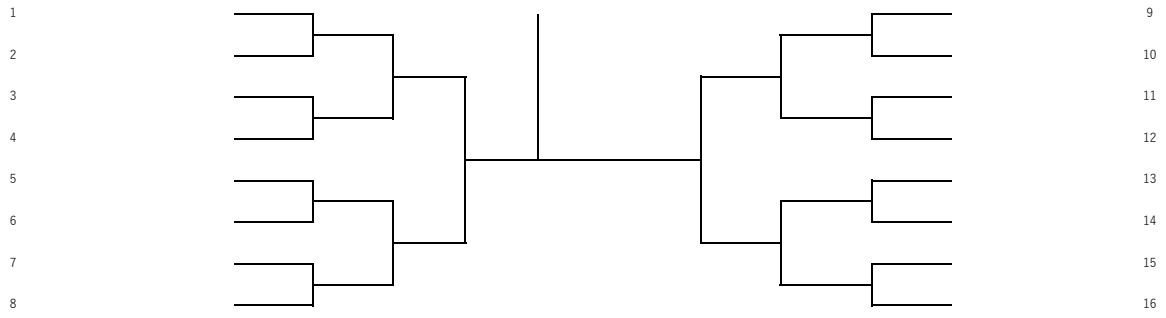

2024年九州学生新進テニストーナメント

会場:春日公園

男子シングルス本戦

<シード順位>

1	堀優希	(日本経済大学)	9	川尻大空	(長崎国際大学)
2	田中優次	(福岡大学)	10	由良隆之佑	(鹿屋体育大学)
3	姉川翔	(長崎国際大学)	11	村上真優	(鹿屋体育大学)
4	松本梨市	(福岡大学)	12	笠原悠希	(長崎国際大学)
5	吉原幹人	(福岡大学)	13	榎田士嗣	(長崎国際大学)
6	原口弘明	(鹿屋体育大学)	14	依久侖	(鹿屋体育大学)
7	高氏大斗	(福岡大学)	15	小林大空飛	(福岡大学)
8	酒井俊輔	(福岡大学)	16	田所連曹	(長崎国際大学)

2024年九州学生新進テニストーナメント

会場:春日公園

女子シングルス 本戦

<シード順位>

- | | | |
|---|-------|----------|
| 1 | 倉岡彩夏 | (日本経済大学) |
| 2 | 宮原千佳 | (福岡大学) |
| 3 | 渡邊彩花 | (鹿屋体育大学) |
| 4 | 糸山日菜 | (福岡大学) |
| 5 | 秦芽生 | (福岡大学) |
| 6 | 杉村舞夏 | (鹿屋体育大学) |
| 7 | 瀬戸根愛玲 | (鹿屋体育大学) |
| 8 | 梶原慈佳 | (鹿屋体育大学) |

2024年九州学生新進テニストーナメント

男子ダブルス 本戦

会場:春日公園

<シード順位>

- | | | |
|---|------------|-----------------|
| 1 | 山口世峰・田中優次 | (福岡大学・福岡大学) |
| 2 | 依久侓・由良隆之佑 | (鹿屋体育大学・鹿屋体育大学) |
| 3 | 高氏大斗・吉原幹人 | (福岡大学・福岡大学) |
| 4 | 川尻大空・渡邊夢空 | (長崎国際大学・長崎国際大学) |
| 5 | 牟田憲司・小林大空飛 | (福岡大学・福岡大学) |
| 6 | 上原幹太・姉川翔 | (長崎国際大学・長崎国際大学) |
| 7 | 泊口啓樹・喜屋武一心 | (福岡大学・福岡大学) |
| 8 | 山県希心・松本梨市 | (福岡大学・福岡大学) |

2024年九州学生新進テニストーナメント

女子ダブルス 本戦

会場：春日公園

シード順

- 1 糸山日菜・宮原千佳 (福岡大学・福岡大学)
- 2 杉村舞夏・瀬戸根愛玲 (鹿屋体育大学・鹿屋体育大学)
- 3 梶原慈佳・渡邊彩花 (鹿屋体育大学・鹿屋体育大学)
- 4 古長果歩・倉岡彩夏 (日本経済大学・日本経済大学)