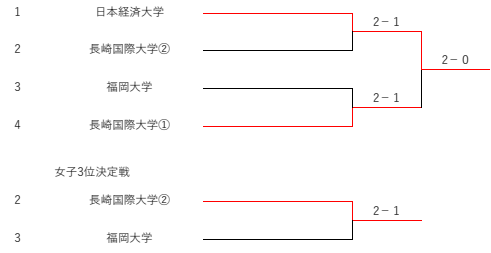

1位通過トーナメント

2位通過トーナメント

女子決勝トーナメント

男子決勝

	福岡大学C	スコア	福岡大学B
D1	吉原・喜屋武	8-3	酒井・久野
S1	牟田憲司	8-4	泊口啓樹
S2	松本梨市	7-9	山根希心
計	2-1		

一週目

3・4番コート			
	福岡大学C	スコア	長崎国際大学A
D1	松本、美登式	6-2	笠原、鈴木
S1	中田孝司	6-2	田所通貴
S2	松本知市	6-3	江河雅将
計		3-0	

5・7番コート			
	九州大学F	スコア	九州大学A
D1	工藤、中村	7-5	田中、鶴之浦
S1	渡邊雅貴	6-4	水間敦志
S2	金澤正吉	7-5	山崎洋輝
計		3-0	

C・6番コート			
	福岡大学A	スコア	九州共立大学A
D1	辻、小泉	6-2	神楽、前田
S1	藤井祥輝	6-0	吉本利以
S2	高塚虎太郎	7 (1) 6	中島大和
計		3-0	

8・9番コート			
	日本経済大学	スコア	長崎国際大学D
D1	古長、毛利	8-1	柳原、梶原
S1	森岡利夏	8-4	齋藤心
S2	中川健将	1-8	夏目一
計		2-1	