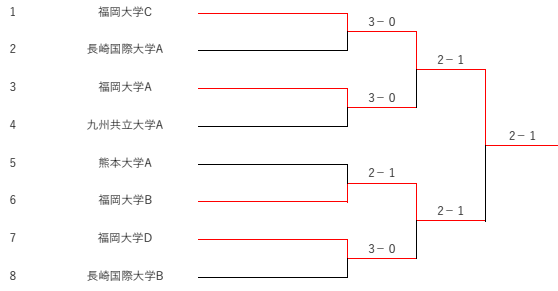

1位通過トーナメント

2位通過トーナメント

女子決勝トーナメント

男子決勝

	福岡大学C	スコア	福岡大学B
D1	吉原・喜屋武	8-3	酒井・久野
S1	牟田憲司	8-4	泊口啓樹
S2	松本梨市	7-9	山根希心
計	2-1		

一週目

3・4番コート			
	福岡大学C	スコア	長崎国際大学A
D1	松本、美登式	6-2	笠原、鈴木
S1	中田孝司	6-2	田所通貴
S2	松本知市	6-3	江河雅将
計		3-0	

5・7番コート			
	九州大学F	スコア	九州大学A
D1	工藤、中村	7-5	田中、鶴之浦
S1	渡邊雅貴	6-4	水間敦志
S2	金澤正吉	7-5	山崎洋輝
計		3-0	

C・6番コート			
	福岡大学A	スコア	九州共立大学A
D1	辻、小泉	6-2	神楽、前田
S1	藤井祥輝	6-0	吉本利以
S2	高塚虎太郎	7 (1) 6	中島大和
計		3-0	

8・9番コート			
	日本経済大学	スコア	長崎国際大学D
D1	古長、毛利	8-1	柳原、梶原
S1	森岡利夏	8-4	齋藤心
S2	中川健将	1-8	夏目一
計		2-1	