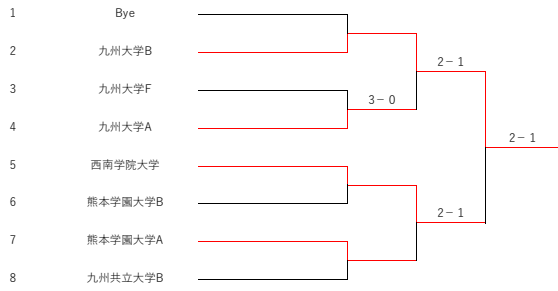

1位通過トーナメント

2位通過トーナメント

女子決勝トーナメント

男子決勝

	福岡大学C	スコア	福岡大学B
D1	吉原・喜屋武	8-3	酒井・久野
S1	牟田憲司	8-4	泊口啓樹
S2	松本梨市	7-9	山根希心
計	2-1		

一週目

3・4番コート			
	福岡大学C	スコア	長崎国際大学A
D1	松本、美登式	6-2	笠原、鈴木
S1	中田孝司	6-2	田所通貴
S2	松本知市	6-3	江河雅将
計		3-0	

5・7番コート			
	九州大学F	スコア	九州大学A
D1	工藤、中村	7-5	田中、鶴之浦
S1	渡邊雅貴	6-4	水間敦志
S2	金澤正吉	7-5	山崎洋輝
計		3-0	

C・6番コート			
	福岡大学A	スコア	九州共立大学A
D1	辻、小泉	6-2	神楽、前田
S1	藤井祥輝	6-0	吉本利以
S2	高塚虎太郎	7 (1) 6	中島大和
計		3-0	

8・9番コート			
	日本経済大学	スコア	長崎国際大学D
D1	古長、毛利	8-1	柳原、梶原
S1	森岡利夏	8-4	齋藤心
S2	中川健将	1-8	夏目一
計		2-1	