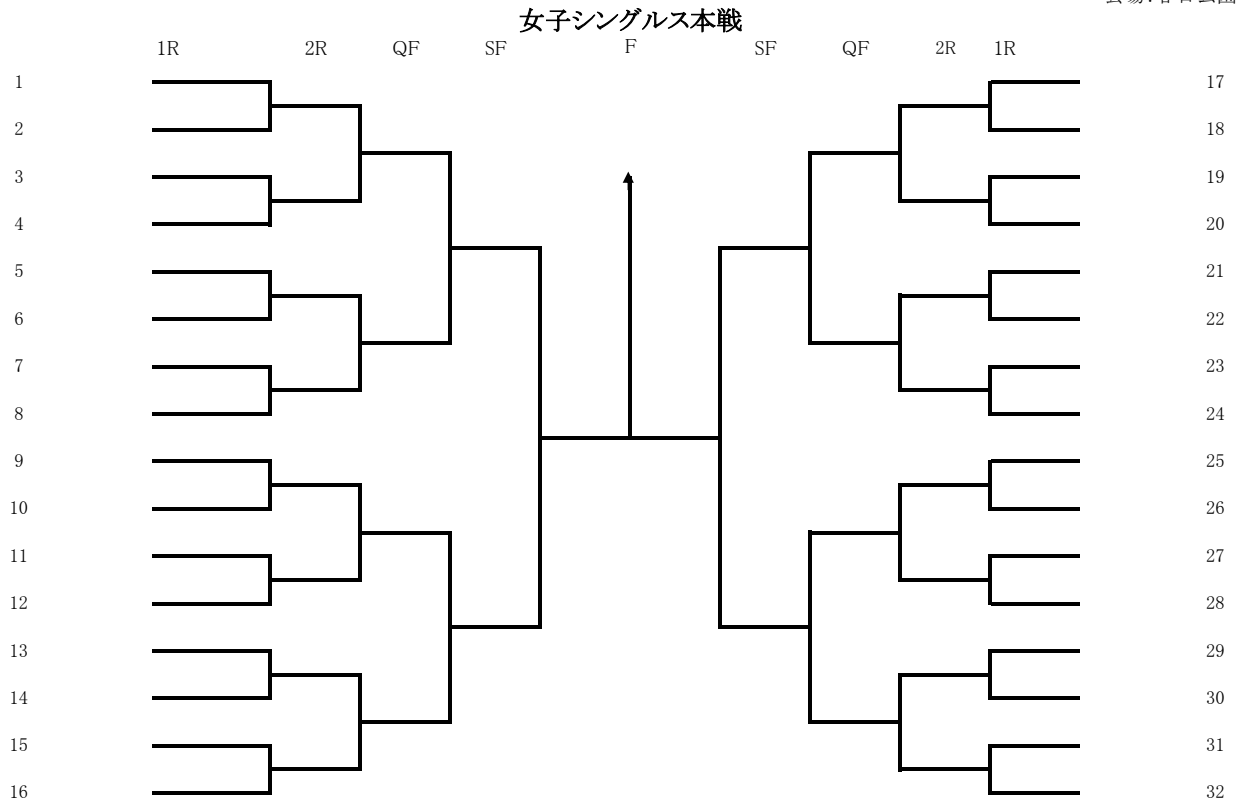

2023年九州学生新進テニストーナメント

会場:春日公園

<シード順位>

- |                    |                   |
|--------------------|-------------------|
| 1 牟田憲司 (福岡大学・1)    | 13 高氏大斗 (福岡大学・2)  |
| 2 上原幹太 (長崎国際大学・2)  | 14 蔵原蓮 (長崎国際大学・2) |
| 3 高妻虎太郎 (福岡大学・3)   | 15 姉川翔 (長崎国際大学・2) |
| 4 神里望大 (九州共立大学・2)  | 16 小泉連太郎 (福岡大学・3) |
| 5 松本梨市 (福岡大学・1)    |                   |
| 6 酒井俊輔 (福岡大学・2)    |                   |
| 7 泊口啓樹 (福岡大学・2)    |                   |
| 8 川尻大空 (長崎国際大学・2)  |                   |
| 9 平野裕也 (福岡大学・3)    |                   |
| 10 村上真優 (鹿屋体育大学・2) |                   |
| 11 山泉希心 (福岡大学・2)   |                   |
| 12 笠原悠希 (長崎国際大学・2) |                   |

2023年九州学生新進テニストーナメント

会場:春日公園

<シード順位>

- |                     |                    |
|---------------------|--------------------|
| 1 津田愛 (鹿屋体育大学・1)    | 7 石川さくら (長崎国際大学・3) |
| 2 下平瑠里 (宮崎産業経営大学・1) | 8 西奈瑠美 (鹿屋体育大学・1)  |
| 3 秦芽生 (福岡大学・1)      |                    |
| 4 倉岡彩夏 (日本経済大学・1)   |                    |
| 5 河野海来 (福岡大学・3)     |                    |
| 6 佐々木舞帆 (日本経済大学・3)  |                    |

2023年九州学生新進テニストーナメント

会場: 春日公園

男子ダブルス本戦

<シード順位>

- |                         |                          |
|-------------------------|--------------------------|
| 1 高氏大斗・松本梨市 (福岡大学2・1)   | 7 與那嶺大輝・村上真優 (鹿屋体育大学1・2) |
| 2 高妻虎太郎・久野汰郎 (福岡大学3・2)  | 8 平野裕也・牟田憲司 (福岡大学3・1)    |
| 3 泊口啓樹・吉原幹人 (福岡大学2・1)   |                          |
| 4 上原幹太・川尻大空 (長崎国際大学2・2) |                          |
| 5 山浦淳輝・宮川桂輔 (九州大学3・1)   |                          |
| 6 小泉連太郎・長野稜 (福岡大学3・3)   |                          |