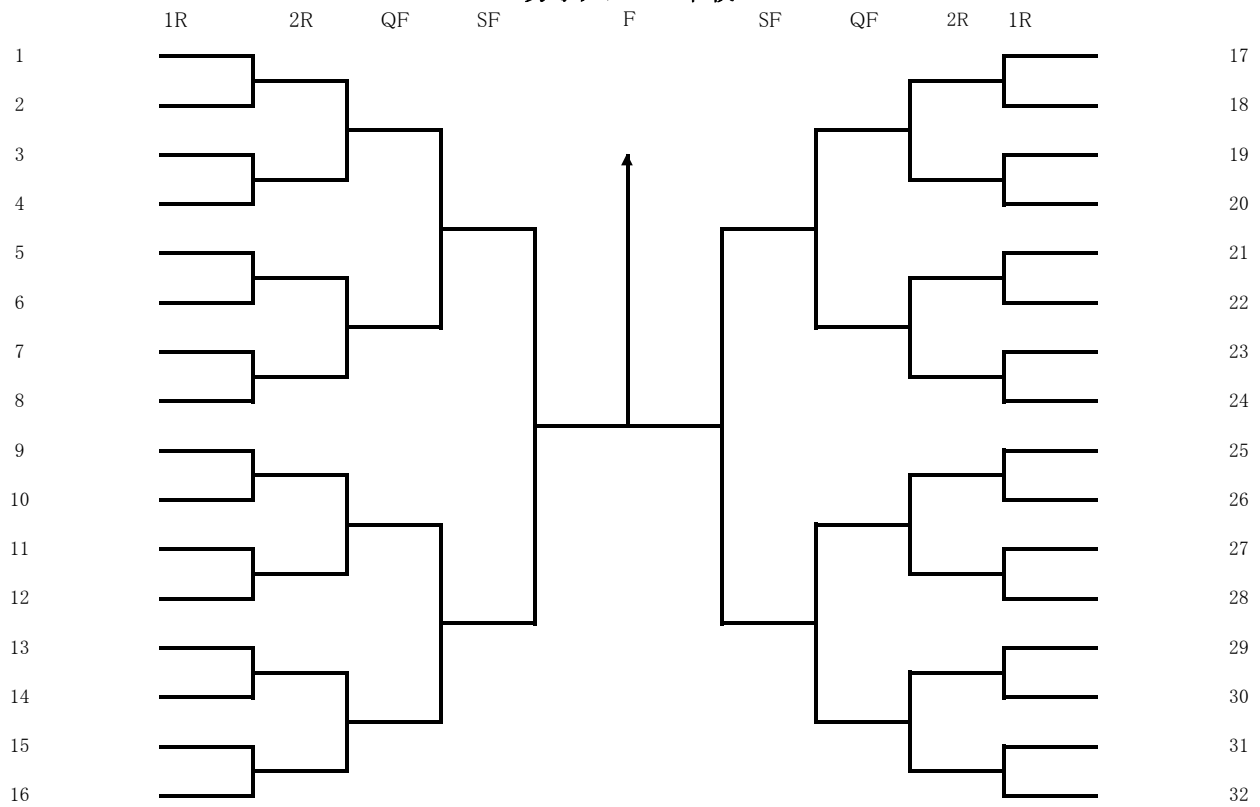

2023年九州学生新進テニストーナメント

会場:春日公園

<シード順位>

- |                    |                   |
|--------------------|-------------------|
| 1 牟田憲司 (福岡大学・1)    | 13 高氏大斗 (福岡大学・2)  |
| 2 上原幹太 (長崎国際大学・2)  | 14 蔵原蓮 (長崎国際大学・2) |
| 3 高妻虎太郎 (福岡大学・3)   | 15 姉川翔 (長崎国際大学・2) |
| 4 神里望大 (九州共立大学・2)  | 16 小泉連太郎 (福岡大学・3) |
| 5 松本梨市 (福岡大学・1)    |                   |
| 6 酒井俊輔 (福岡大学・2)    |                   |
| 7 泊口啓樹 (福岡大学・2)    |                   |
| 8 川尻大空 (長崎国際大学・2)  |                   |
| 9 平野裕也 (福岡大学・3)    |                   |
| 10 村上真優 (鹿屋体育大学・2) |                   |
| 11 山泉希心 (福岡大学・2)   |                   |
| 12 笠原悠希 (長崎国際大学・2) |                   |

2023年九州学生新進テニストーナメント

会場:春日公園

<シード順位>

- |                     |                    |
|---------------------|--------------------|
| 1 津田愛 (鹿屋体育大学・1)    | 7 石川さくら (長崎国際大学・3) |
| 2 下平瑠里 (宮崎産業経営大学・1) | 8 西奈瑠美 (鹿屋体育大学・1)  |
| 3 秦芽生 (福岡大学・1)      |                    |
| 4 倉岡彩夏 (日本経済大学・1)   |                    |
| 5 河野海来 (福岡大学・3)     |                    |
| 6 佐々木舞帆 (日本経済大学・3)  |                    |

2023年九州学生新進テニストーナメント

会場: 春日公園

男子ダブルス本戦

<シード順位>

- |                         |                          |
|-------------------------|--------------------------|
| 1 高氏大斗・松本梨市 (福岡大学2・1)   | 7 與那嶺大輝・村上真優 (鹿屋体育大学1・2) |
| 2 高妻虎太郎・久野汰郎 (福岡大学3・2)  | 8 平野裕也・牟田憲司 (福岡大学3・1)    |
| 3 泊口啓樹・吉原幹人 (福岡大学2・1)   |                          |
| 4 上原幹太・川尻大空 (長崎国際大学2・2) |                          |
| 5 山浦淳輝・宮川桂輔 (九州大学3・1)   |                          |
| 6 小泉連太郎・長野稜 (福岡大学3・3)   |                          |