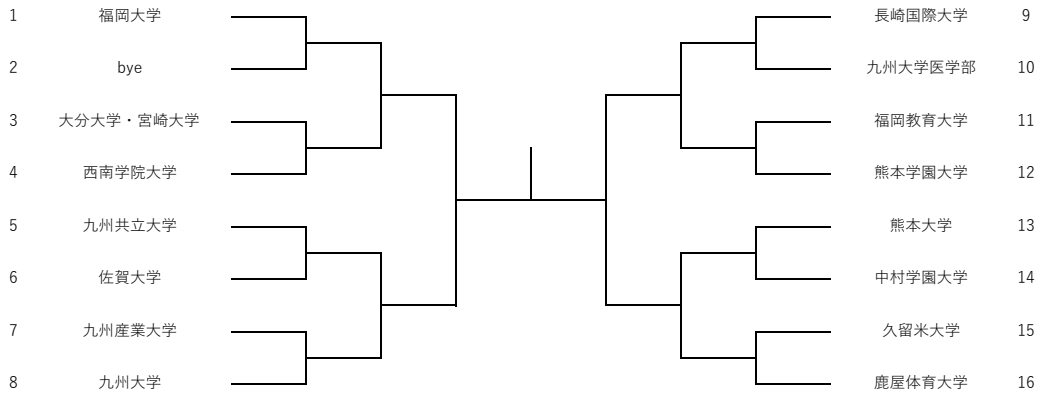

令和4年度第一回九州学生チャレンジカップ

男子団体

シード順

- 1 福岡大学
- 2 鹿屋体育大学
- 3 長崎国際大学
- 4 九州大学
- 5 九州共立大学
- 6 熊本学園大学
- 7 熊本大学
- 8 西南学院大学

女子団体

シード順

- 1 鹿屋体育大学
- 2 福岡大学
- 3 西南学院大学
- 4 長崎国際大学