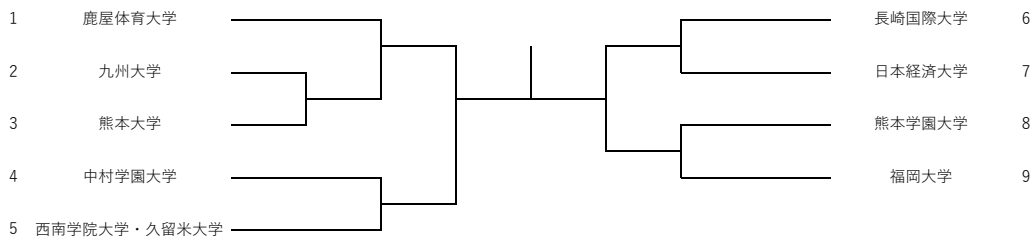

令和4年度第一回九州学生チャレンジカップ

男子団体

シード順

- 1 福岡大学
- 2 鹿屋体育大学
- 3 長崎国際大学
- 4 九州大学
- 5 九州共立大学
- 6 熊本学園大学
- 7 熊本大学
- 8 西南学院大学

女子団体

シード順

- 1 鹿屋体育大学
- 2 福岡大学
- 3 西南学院大学
- 4 長崎国際大学