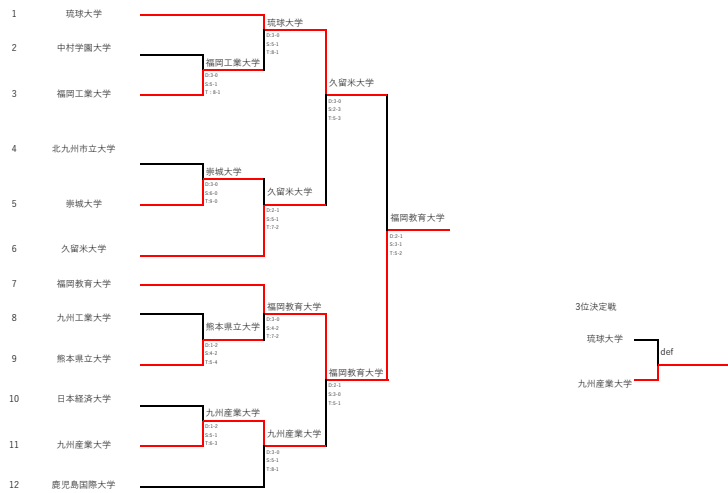

男子1部クライマックスシリーズ

男子1部3,4位決定戦

男子1部5,6位決定戦

男子2部リーグ

Aブロック	佐賀大学	西南学院大学	鹿児島大学	勝敗	順位
1	佐賀大学	D:1-2 S:3-3 T:4-5	D:1-2 S:2-4 T:3-6	0-2	3
2	西南学院大学	D:2-1 S:3-3 T:5-4	D:2-1 S:4-2 T:6-3	2-0	1
3	鹿児島大学	D:2-1 S:4-2 T:6-3	D:1-2 S:2-4 T:3-6	1-1	2

Aブロック	熊本大学	大分大学	長崎大学	勝敗	順位
1	熊本大学	D:3-0 S:6-0 T:9-0	D:0-3 S:2-4 T:2-7	1-1	2
2	大分大学	D:0-3 S:0-6 T:0-9	D:0-3 S:3-3 T:6-3	0-2	3
3	長崎大学	D:3-0 S:4-2 T:7-2	D:3-0 S:3-3 T:6-3	2-0	1

男子2部クライマックスシリーズ

男子2部3,4位決定戦

男子2部5,6位決定戦

男子3部トーナメント

男子1部・2部入替戦 *熊本大学の棄権
九州共立大学 D: 熊本大学
S:
T:9-0

男子2部・3部入替戦
佐賀大学 D:0-3
S:1-2
T:1-5

女子1部リーグ

Aブロック	慶應体育大学	福岡大学	折尾愛真短期大学	勝敗	順位
1	慶應体育大学	D:2-0 S:2-1 T:4-1	W.O.	2-0	1
2	福岡大学	D:0-2 S:1-2 T:1-4	W.O.	1-1	2
3	折尾愛真短期大	W.O.	W.O.	0-2	3

女子1部クライマックスシリーズ

A1	慶應体育大学	慶應体育大学	D:2-0 S:1-0 T:3-0
B2	西南学院大学	慶應体育大学	D:2-0 S:3-0 T:5-0
A2	福岡大学	福岡大学	D:2-0 S:1-0 T:3-0
B1	長崎国際大学	福岡大学	D:2-0 S:1-0 T:3-0

Bブロック	西南学院大学	西南学院大学	長崎国際大学	勝敗	順位
1	西南学院大学	D:1-1 S:2-1 T:3-2	D:0-2 S:2-1 T:2-3	1-1	2
2	西南学院大学	D:1-1 S:1-2 T:2-3	D:0-2 S:2-1 T:2-3	0-2	3
3	長崎国際大学	D:2-0 S:1-2 T:3-2	D:2-0 S:1-2 T:3-2	2-0	1