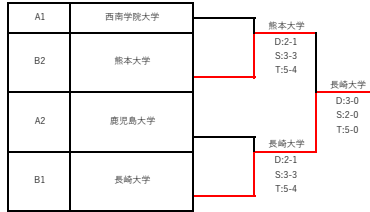

男子1部リーグ

Aブロック	慶應体育大学	長崎国際大学	熊本学園大学	勝敗	順位
1	慶應体育大学	D:3-0 S:5-1 T:8-1	D:3-0 S:6-0 T:9-0	2-0	1
2	長崎国際大学	D:0-3 S:1-5 T:1-8	D:3-0 S:6-0 T:9-0	1-1	2
3	熊本学園大学	D:0-3 S:0-6 T:0-9	D:0-3 S:0-6 T:0-9	0-2	3

Bブロック	福岡大学	九州共立大学	九州大学	勝敗	順位
1	福岡大学	D:3-0 S:6-0 T:9-0	D:3-0 S:5-1 T:8-1	2-0	1
2	九州共立大学	D:0-3 S:0-6 T:0-9	D:0-3 S:3-3 T:3-6	0-2	3
3	九州大学	D:0-3 S:1-5 T:3-8	D:3-0 S:3-3 T:6-3	1-1	2

男子1部クライマックスシリーズ

男子1部3,4位決定戦

男子1部5,6位決定戦

男子2部リーグ

Aブロック	佐賀大学	西南学院大学	鹿児島大学	勝敗	順位
1	佐賀大学	D:1-2 S:3-3 T:4-5	D:1-2 S:2-4 T:3-6	0-2	3
2	西南学院大学	D:2-1 S:3-3 T:5-4	D:2-1 S:4-2 T:6-3	2-0	1
3	鹿児島大学	D:2-1 S:4-2 T:6-3	D:1-2 S:2-4 T:3-6	1-1	2

Aブロック	熊本大学	大分大学	長崎大学	勝敗	順位
1	熊本大学	D:3-0 S:6-0 T:9-0	D:0-3 S:2-4 T:2-7	1-1	2
2	大分大学	D:0-3 S:0-6 T:0-9	D:0-3 S:3-3 T:6-3	0-2	3
3	長崎大学	D:3-0 S:4-2 T:7-2	D:3-0 S:3-3 T:6-3	2-0	1

男子2部クライマックスシリーズ

男子2部3,4位決定戦

男子2部5,6位決定戦