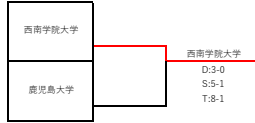

男子1部クライマックスシリーズ

男子1部3,4位決定戦

男子1部5,6位決定戦

男子2部リーグ

Aブロック	佐賀大学	西南学院大学	鹿児島大学	勝敗	順位
1	佐賀大学	D:1-2 S:3-3 T:4-5	D:1-2 S:2-4 T:3-6	0-2	3
2	西南学院大学	D:2-1 S:3-3 T:5-4	D:2-1 S:4-2 T:6-3	2-0	1
3	鹿児島大学	D:2-1 S:4-2 T:6-3	D:1-2 S:2-4 T:3-6	1-1	2

Aブロック	熊本大学	大分大学	長崎大学	勝敗	順位
1	熊本大学	D:3-0 S:6-0 T:9-0	D:0-3 S:2-4 T:2-7	1-1	2
2	大分大学	D:0-3 S:0-6 T:0-9	D:0-3 S:3-3 T:6-3	0-2	3
3	長崎大学	D:3-0 S:4-2 T:7-2	D:3-0 S:3-3 T:6-3	2-0	1

男子2部クライマックスシリーズ

男子2部3,4位決定戦

男子2部5,6位決定戦