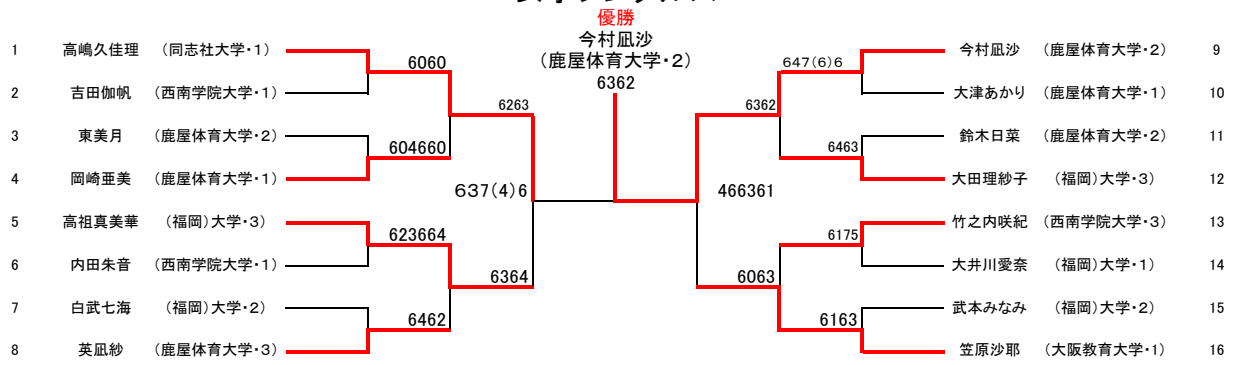

平成30年度九州学生室内テニス選手権大会 本戦 女子シングルス

シード順位

- | | | |
|---|-------|------------|
| 1 | 高嶋久佳理 | (同志社大学・1) |
| 2 | 笠原沙耶 | (大阪教育大学・1) |
| 3 | 今村凧沙 | (鹿屋体育大学・2) |
| 4 | 英凧紗 | (鹿屋体育大学・3) |
| 5 | 高祖真美華 | (福岡)大学・3) |
| 6 | 竹之内咲紀 | (西南学院大学・3) |
| 7 | 大田理紗子 | (福岡)大学・3) |
| 8 | 岡崎亜美 | (鹿屋体育大学・1) |