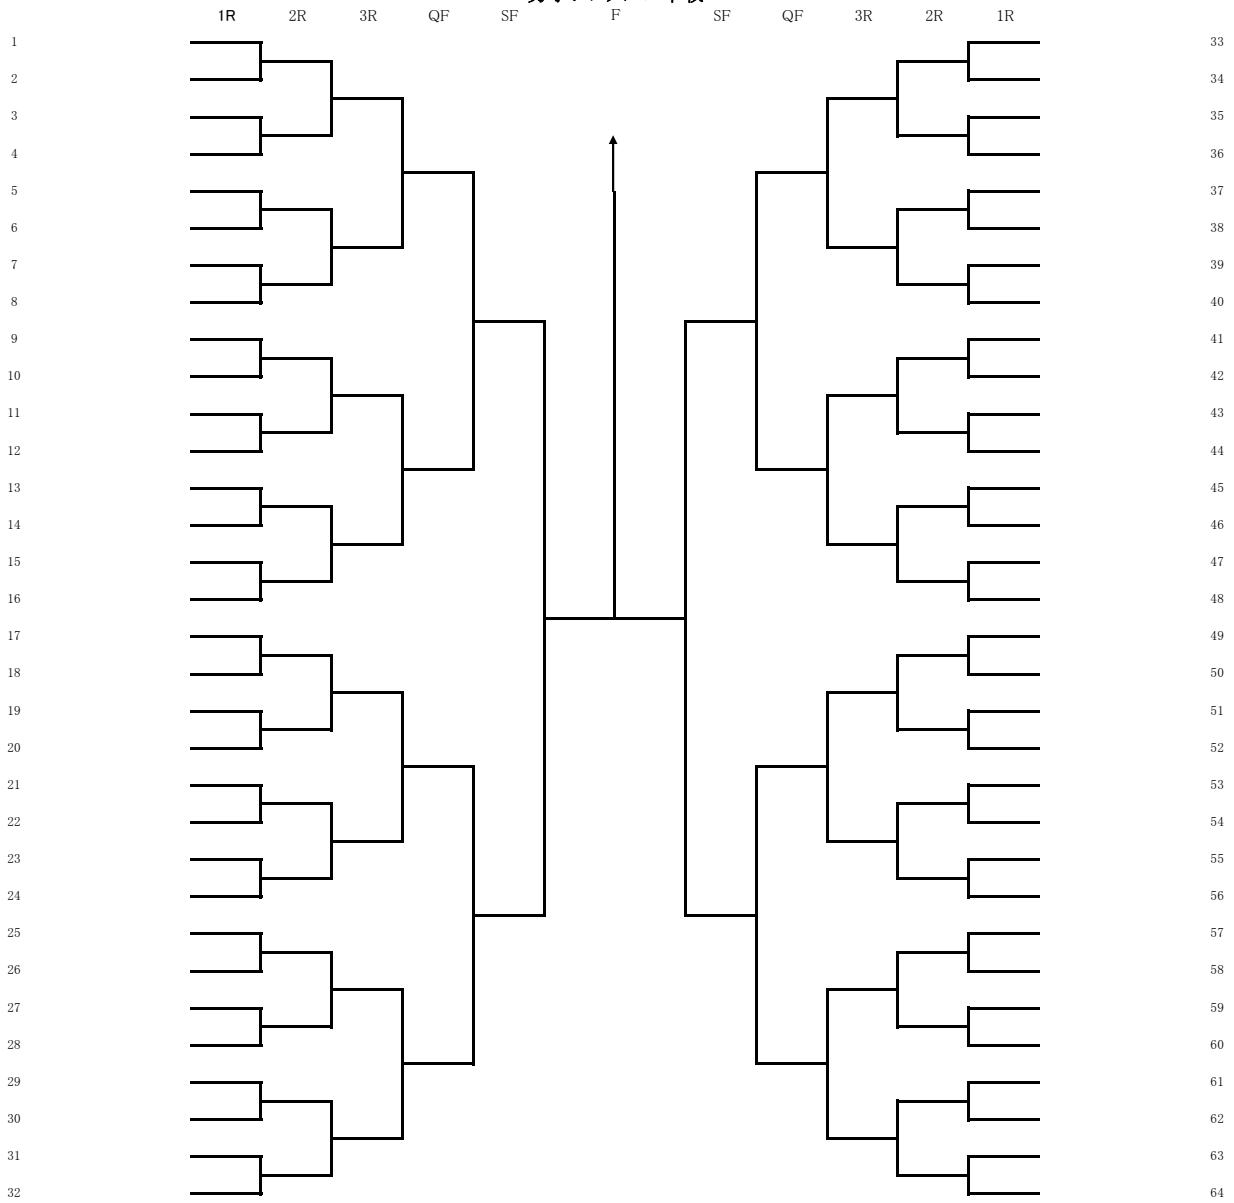

令和2年度九州学生夏季テニス選手権大会

会場:グローバルアリーナ

男子シングルス本戦

<シーード順位>

- | | |
|---------------------|---------------------|
| 1 相馬光志 (福岡大学・3) | 13 前川政太郎 (長崎国際大学・2) |
| 2 田代翔 (鹿屋体育大学・4) | 14 甲斐賢也 (熊本学園大学・4) |
| 3 伊南陽介 (九州大学・4) | 15 杉本佳加 (鹿屋体育大学・2) |
| 4 鈴木宗生 (福岡大学・4) | 16 児玉知樹 (九州共立大学・4) |
| 5 今林亮介 (福岡大学・4) | 17 小野舜平 (九州大学・2) |
| 6 浅田幸輝 (鹿屋体育大学・4) | 18 豊國想太 (九州大学・4) |
| 7 阿部直人 (福岡大学・4) | 19 中山和浩 (熊本学園大学・4) |
| 8 田畑佑馬 (福岡大学・1) | 20 中嶋峻大 (熊本大学・4) |
| 9 木村孝輝 (熊本学園大学・4) | 21 橋本翔弥 (鹿屋体育大学・3) |
| 10 大久保基幹 (鹿屋体育大学・3) | 22 原田俊佑 (九州共立大学・3) |
| 11 安西大吾 (長崎国際大学・4) | 23 杉本勇勲 (九州大学・3) |
| 12 甲斐光汰 (西南学院大学・2) | 24 藤田圭人 (長崎国際大学・4) |

令和2年度九州学生夏季テニス選手権大会

会場:グローバルアリーナ

女子シングルス本戦

<シード順位>

- | | |
|--------------------|---------------------|
| 1 大津あかり (鹿屋体育大学・3) | 7 武本みなみ (福岡大学・4) |
| 2 岡崎亜美 (鹿屋体育大学・3) | 8 白武七海 (福岡大学・4) |
| 3 今村凧沙 (鹿屋体育大学・4) | 9 福田優 (西南学院大学・2) |
| 4 内田朱音 (西南学院大学・3) | 10 田中里穂 (福岡大学・2) |
| 5 富濱祥子 (鹿屋体育大学・2) | 11 原田瑚乃美 (西南学院大学・2) |
| 6 吉田伽帆 (西南学院大学・3) | 12 田中恵夢 (福岡大学・3) |

令和2年度九州学生夏季テニス選手権大会

会場:グローバルアリーナ

男子ダブルス本戦

<シード順位>

- | | |
|-------------------------|-----------------------------|
| 1 阿部直人・田畑祐馬 (福岡大学4・2) | 7 中山和浩・中嶋峻大 (熊本学園大学4・熊本大学4) |
| 2 今林亮介・鈴木宗生 (福岡大学4・4) | 8 木村孝輝・平岡孝崇 (熊本学園大学・4・2) |
| 3 田代翔・浅田幸輝 (鹿屋体育大学4・4) | 9 大久保恵将・田中翔 (鹿屋体育大学3・1) |
| 4 相馬光志・藤浪巧 (福岡大学3・2) | 10 尾形桐弥・杉本勇勲 (九州大学4・3) |
| 5 伊南陽介・豊國想太 (九州大学・4・4) | 11 原田俊佑・日野元太 (九州共立大学3・3) |
| 6 杉本佳加・松田佳親 (鹿屋体育大学2・2) | 12 橋本翔弥・狩行紀希 (鹿屋体育大学3・1) |