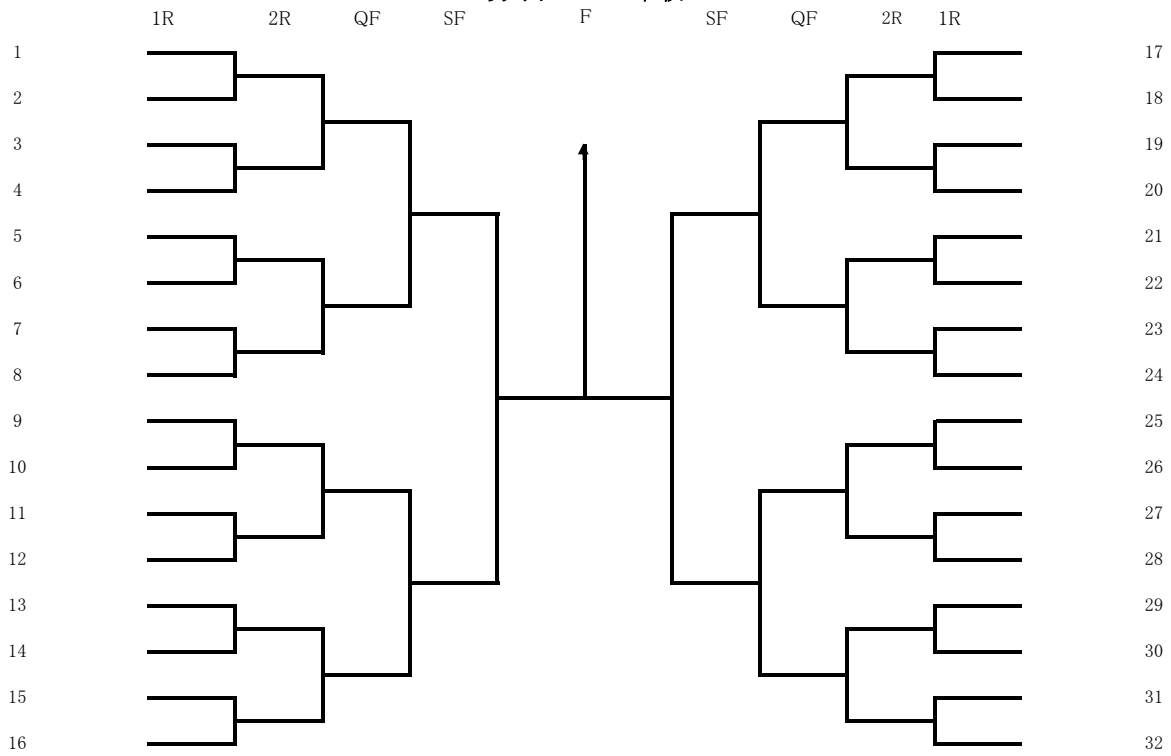

令和2年度九州学生夏季テニス選手権大会

会場:グローバルアリーナ

男子シングルス本戦

<シーード順位>

- | | |
|---------------------|---------------------|
| 1 相馬光志 (福岡大学・3) | 13 前川政太郎 (長崎国際大学・2) |
| 2 田代翔 (鹿屋体育大学・4) | 14 甲斐賢也 (熊本学園大学・4) |
| 3 伊南陽介 (九州大学・4) | 15 杉本佳加 (鹿屋体育大学・2) |
| 4 鈴木宗生 (福岡大学・4) | 16 児玉知樹 (九州共立大学・4) |
| 5 今林亮介 (福岡大学・4) | 17 小野舜平 (九州大学・2) |
| 6 浅田幸輝 (鹿屋体育大学・4) | 18 豊國想太 (九州大学・4) |
| 7 阿部直人 (福岡大学・4) | 19 中山和浩 (熊本学園大学・4) |
| 8 田畑佑馬 (福岡大学・1) | 20 中嶋峻大 (熊本大学・4) |
| 9 木村孝輝 (熊本学園大学・4) | 21 橋本翔弥 (鹿屋体育大学・3) |
| 10 大久保基幹 (鹿屋体育大学・3) | 22 原田俊佑 (九州共立大学・3) |
| 11 安西大吾 (長崎国際大学・4) | 23 杉本勇勲 (九州大学・3) |
| 12 甲斐光汰 (西南学院大学・2) | 24 藤田圭人 (長崎国際大学・4) |

令和2年度九州学生夏季テニス選手権大会

会場:グローバルアリーナ

女子シングルス本戦

<シード順位>

- | | |
|--------------------|---------------------|
| 1 大津あかり (鹿屋体育大学・3) | 7 武本みなみ (福岡大学・4) |
| 2 岡崎亜美 (鹿屋体育大学・3) | 8 白武七海 (福岡大学・4) |
| 3 今村凧沙 (鹿屋体育大学・4) | 9 福田優 (西南学院大学・2) |
| 4 内田朱音 (西南学院大学・3) | 10 田中里穂 (福岡大学・2) |
| 5 富濱祥子 (鹿屋体育大学・2) | 11 原田瑚乃美 (西南学院大学・2) |
| 6 吉田伽帆 (西南学院大学・3) | 12 田中恵夢 (福岡大学・3) |

令和2年度九州学生夏季テニス選手権大会

会場:グローバルアリーナ

男子ダブルス本戦

<シード順位>

- | | |
|-------------------------|-----------------------------|
| 1 阿部直人・田畑祐馬 (福岡大学4・2) | 7 中山和浩・中嶋峻大 (熊本学園大学4・熊本大学4) |
| 2 今林亮介・鈴木宗生 (福岡大学4・4) | 8 木村孝輝・平岡孝崇 (熊本学園大学・4・2) |
| 3 田代翔・浅田幸輝 (鹿屋体育大学4・4) | 9 大久保恵将・田中翔 (鹿屋体育大学3・1) |
| 4 相馬光志・藤浪巧 (福岡大学3・2) | 10 尾形桐弥・杉本勇勲 (九州大学4・3) |
| 5 伊南陽介・豊國想太 (九州大学・4・4) | 11 原田俊佑・日野元太 (九州共立大学3・3) |
| 6 杉本佳加・松田佳親 (鹿屋体育大学2・2) | 12 橋本翔弥・狩行紀希 (鹿屋体育大学3・1) |

令和2年度九州学生夏季テニス選手権大会

会場:グローバルアリーナ

女子ダブルス本戦

<シード順位>

- 1 岡崎亜美・大津あかり (鹿屋体育大学3・3)
- 2 田中里穂・中村友紀 (福岡大学2・2)
- 3 福田優・鞍垣絢 (西南女学院大学・2・福岡女子大学・2)
- 4 吉田伽帆・内田朱音 (西南学院大学3・3)