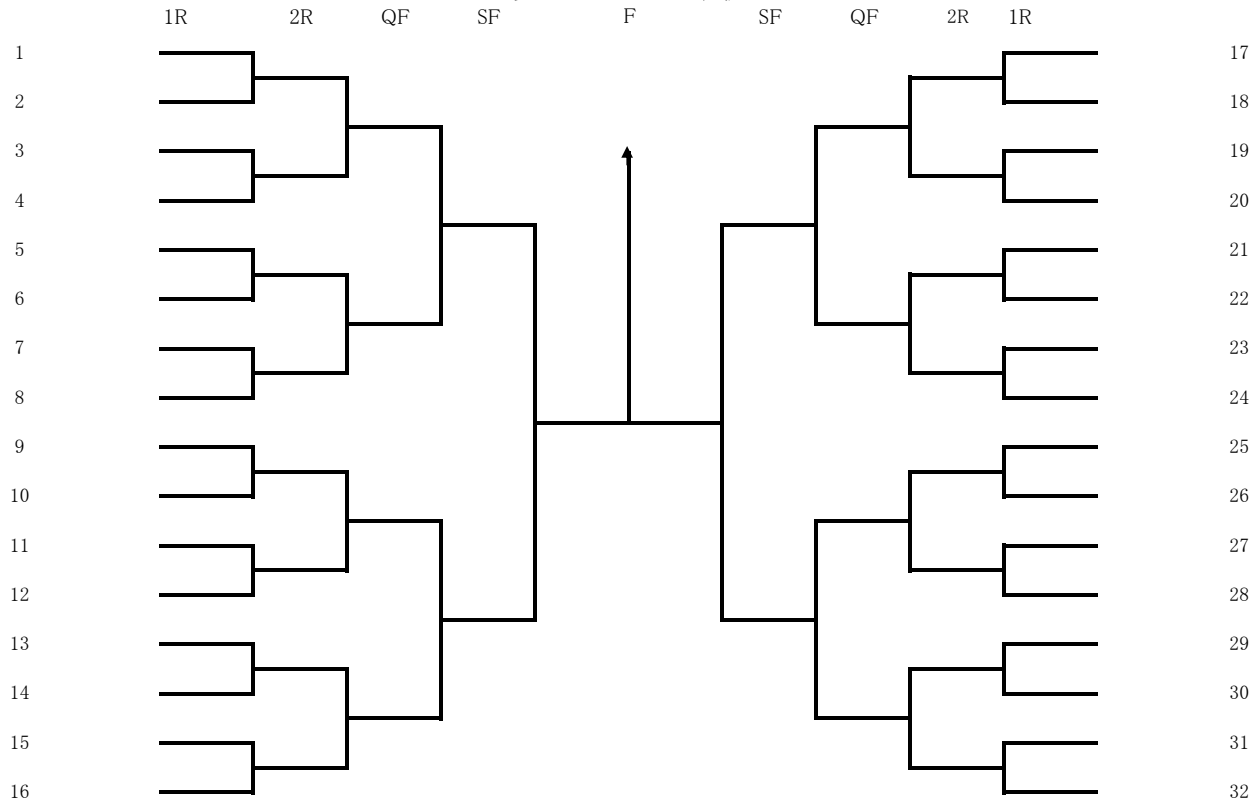

令和2年度九州学生夏季テニス選手権大会

会場:グローバルアリーナ

男子シングルス本戦

<シーード順位>

- | | |
|---------------------|---------------------|
| 1 相馬光志 (福岡大学・3) | 13 前川政太郎 (長崎国際大学・2) |
| 2 田代翔 (鹿屋体育大学・4) | 14 甲斐賢也 (熊本学園大学・4) |
| 3 伊南陽介 (九州大学・4) | 15 杉本佳加 (鹿屋体育大学・2) |
| 4 鈴木宗生 (福岡大学・4) | 16 児玉知樹 (九州共立大学・4) |
| 5 今林亮介 (福岡大学・4) | 17 小野舜平 (九州大学・2) |
| 6 浅田幸輝 (鹿屋体育大学・4) | 18 豊國想太 (九州大学・4) |
| 7 阿部直人 (福岡大学・4) | 19 中山和浩 (熊本学園大学・4) |
| 8 田畑佑馬 (福岡大学・1) | 20 中嶋峻大 (熊本大学・4) |
| 9 木村孝輝 (熊本学園大学・4) | 21 橋本翔弥 (鹿屋体育大学・3) |
| 10 大久保基幹 (鹿屋体育大学・3) | 22 原田俊佑 (九州共立大学・3) |
| 11 安西大吾 (長崎国際大学・4) | 23 杉本勇勲 (九州大学・3) |
| 12 甲斐光汰 (西南学院大学・2) | 24 藤田圭人 (長崎国際大学・4) |

令和2年度九州学生夏季テニス選手権大会

会場:グローバルアリーナ

女子シングルス本戦

<シード順位>

- | | |
|--------------------|---------------------|
| 1 大津あかり (鹿屋体育大学・3) | 7 武本みなみ (福岡大学・4) |
| 2 岡崎亜美 (鹿屋体育大学・3) | 8 白武七海 (福岡大学・4) |
| 3 今村凧沙 (鹿屋体育大学・4) | 9 福田優 (西南学院大学・2) |
| 4 内田朱音 (西南学院大学・3) | 10 田中里穂 (福岡大学・2) |
| 5 富濱祥子 (鹿屋体育大学・2) | 11 原田瑚乃美 (西南学院大学・2) |
| 6 吉田伽帆 (西南学院大学・3) | 12 田中恵夢 (福岡大学・3) |

令和2年度九州学生夏季テニス選手権大会

会場:グローバルアリーナ

男子ダブルス本戦

<シード順位>

- | | |
|-------------------------|-----------------------------|
| 1 阿部直人・田畑祐馬 (福岡大学4・2) | 7 中山和浩・中嶋峻大 (熊本学園大学4・熊本大学4) |
| 2 今林亮介・鈴木宗生 (福岡大学4・4) | 8 木村孝輝・平岡孝崇 (熊本学園大学・4・2) |
| 3 田代翔・浅田幸輝 (鹿屋体育大学4・4) | 9 大久保恵将・田中翔 (鹿屋体育大学3・1) |
| 4 相馬光志・藤浪巧 (福岡大学3・2) | 10 尾形桐弥・杉本勇勲 (九州大学4・3) |
| 5 伊南陽介・豊國想太 (九州大学・4・4) | 11 原田俊佑・日野元太 (九州共立大学3・3) |
| 6 杉本佳加・松田佳親 (鹿屋体育大学2・2) | 12 橋本翔弥・狩行紀希 (鹿屋体育大学3・1) |