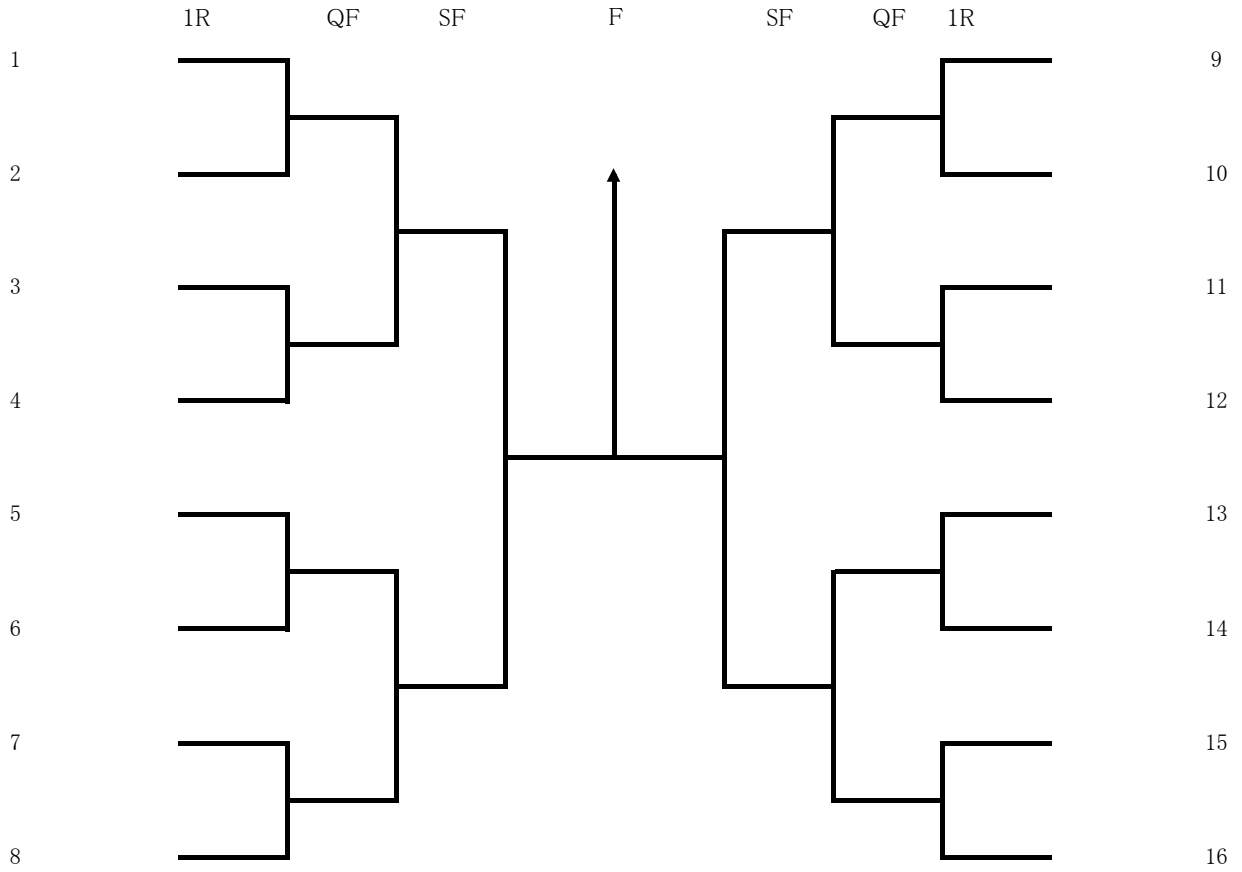

令和2年度九州学生夏季テニス選手権大会

会場:グローバルアリーナ

男子シングルス本戦

<シーード順位>

- | | |
|---------------------|---------------------|
| 1 相馬光志 (福岡大学・3) | 13 前川政太郎 (長崎国際大学・2) |
| 2 田代翔 (鹿屋体育大学・4) | 14 甲斐賢也 (熊本学園大学・4) |
| 3 伊南陽介 (九州大学・4) | 15 杉本佳加 (鹿屋体育大学・2) |
| 4 鈴木宗生 (福岡大学・4) | 16 児玉知樹 (九州共立大学・4) |
| 5 今林亮介 (福岡大学・4) | 17 小野舜平 (九州大学・2) |
| 6 浅田幸輝 (鹿屋体育大学・4) | 18 豊國想太 (九州大学・4) |
| 7 阿部直人 (福岡大学・4) | 19 中山和浩 (熊本学園大学・4) |
| 8 田畑佑馬 (福岡大学・1) | 20 中嶋峻大 (熊本大学・4) |
| 9 木村孝輝 (熊本学園大学・4) | 21 橋本翔弥 (鹿屋体育大学・3) |
| 10 大久保基幹 (鹿屋体育大学・3) | 22 原田俊佑 (九州共立大学・3) |
| 11 安西大吾 (長崎国際大学・4) | 23 杉本勇勲 (九州大学・3) |
| 12 甲斐光汰 (西南学院大学・2) | 24 藤田圭人 (長崎国際大学・4) |

令和2年度九州学生夏季テニス選手権大会

会場:グローバルアリーナ

女子シングルス本戦

<シード順位>

- | | |
|--------------------|---------------------|
| 1 大津あかり (鹿屋体育大学・3) | 7 武本みなみ (福岡大学・4) |
| 2 岡崎亜美 (鹿屋体育大学・3) | 8 白武七海 (福岡大学・4) |
| 3 今村凧沙 (鹿屋体育大学・4) | 9 福田優 (西南学院大学・2) |
| 4 内田朱音 (西南学院大学・3) | 10 田中里穂 (福岡大学・2) |
| 5 富濱祥子 (鹿屋体育大学・2) | 11 原田瑚乃美 (西南学院大学・2) |
| 6 吉田伽帆 (西南学院大学・3) | 12 田中恵夢 (福岡大学・3) |

令和2年度九州学生夏季テニス選手権大会

会場:グローバルアリーナ

男子ダブルス本戦

<シード順位>

- | | |
|-------------------------|-----------------------------|
| 1 阿部直人・田畑祐馬 (福岡大学4・2) | 7 中山和浩・中嶋峻大 (熊本学園大学4・熊本大学4) |
| 2 今林亮介・鈴木宗生 (福岡大学4・4) | 8 木村孝輝・平岡孝崇 (熊本学園大学・4・2) |
| 3 田代翔・浅田幸輝 (鹿屋体育大学4・4) | 9 大久保恵将・田中翔 (鹿屋体育大学3・1) |
| 4 相馬光志・藤浪巧 (福岡大学3・2) | 10 尾形桐弥・杉本勇勲 (九州大学4・3) |
| 5 伊南陽介・豊國想太 (九州大学・4・4) | 11 原田俊佑・日野元太 (九州共立大学3・3) |
| 6 杉本佳加・松田佳親 (鹿屋体育大学2・2) | 12 橋本翔弥・狩行紀希 (鹿屋体育大学3・1) |

令和2年度九州学生夏季テニス選手権大会

会場:グローバルアリーナ

女子ダブルス本戦

<シード順位>

- 1 岡崎亜美・大津あかり (鹿屋体育大学3・3)
- 2 田中里穂・中村友紀 (福岡大学2・2)
- 3 福田優・鞍垣絢 (西南女学院大学・2・福岡女子大学・2)
- 4 吉田伽帆・内田朱音 (西南学院大学3・3)