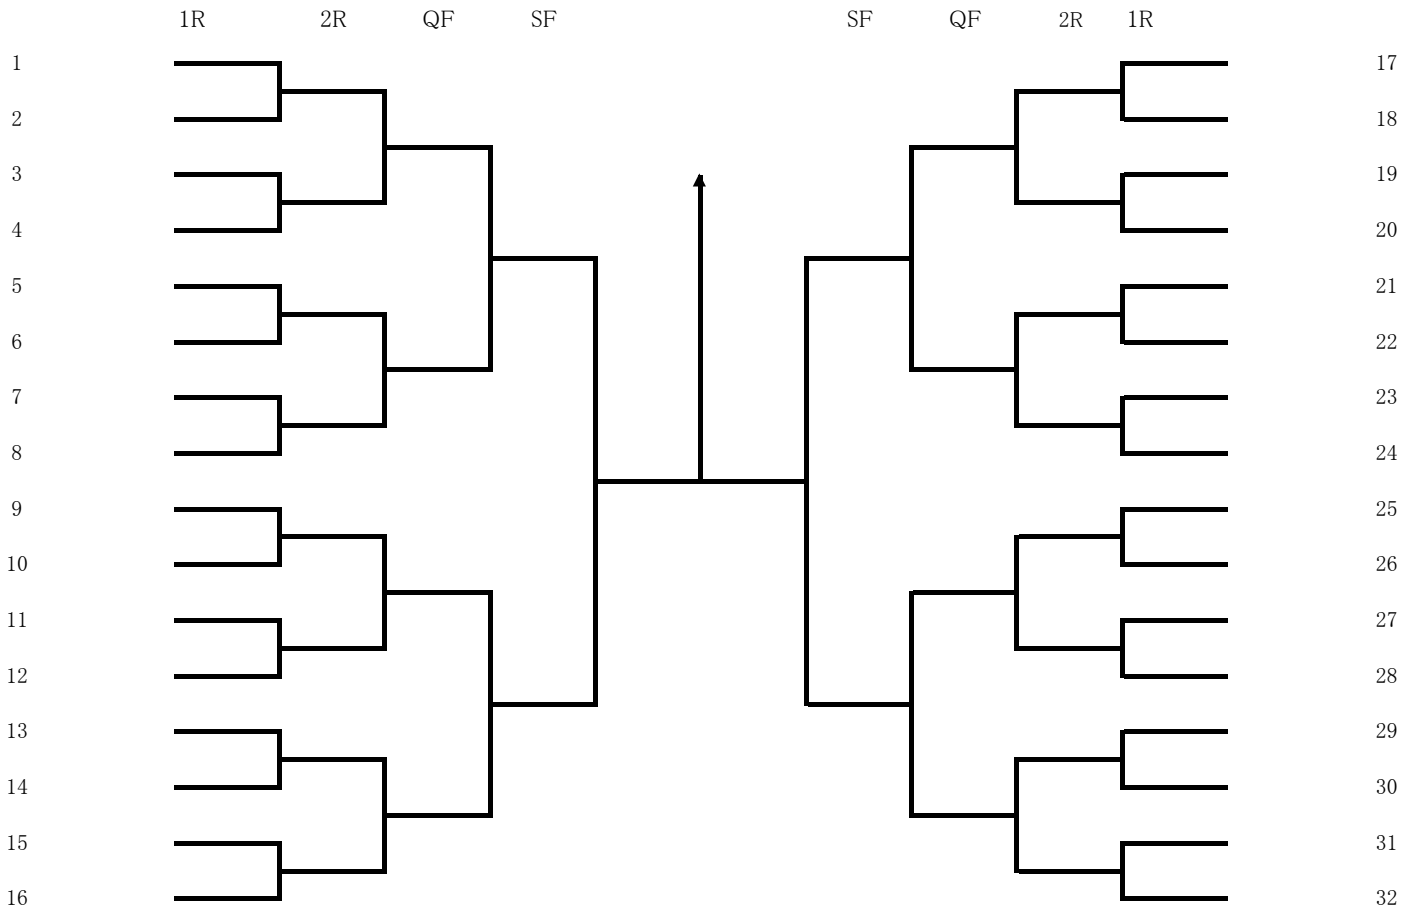

2020年九州学生新進テニストーナメント

会場:春日公園テニスコート

男子ダブルス本戦

〈シード順位〉

1	鈴木宗生・田畑佑馬	(福岡大学・3・1)
2	木村孝輝・中山和浩	(熊本学園大学・3・3)
3	豊國想太・杉本勇勲	(九州大学・3・2)
4	杉本佳加・松田佳親	(鹿屋体育大学・1・1)
5	大久保恵将・橋本翔弥	(鹿屋体育大学・2・2)
6	伊南陽介・小野舜平	(九州大学・3・1)
7	原口暁斗・高間一晟	(鹿屋体育大学・2・1)
8	藤浪巧・梶原颯大	(福岡大学・1・1)