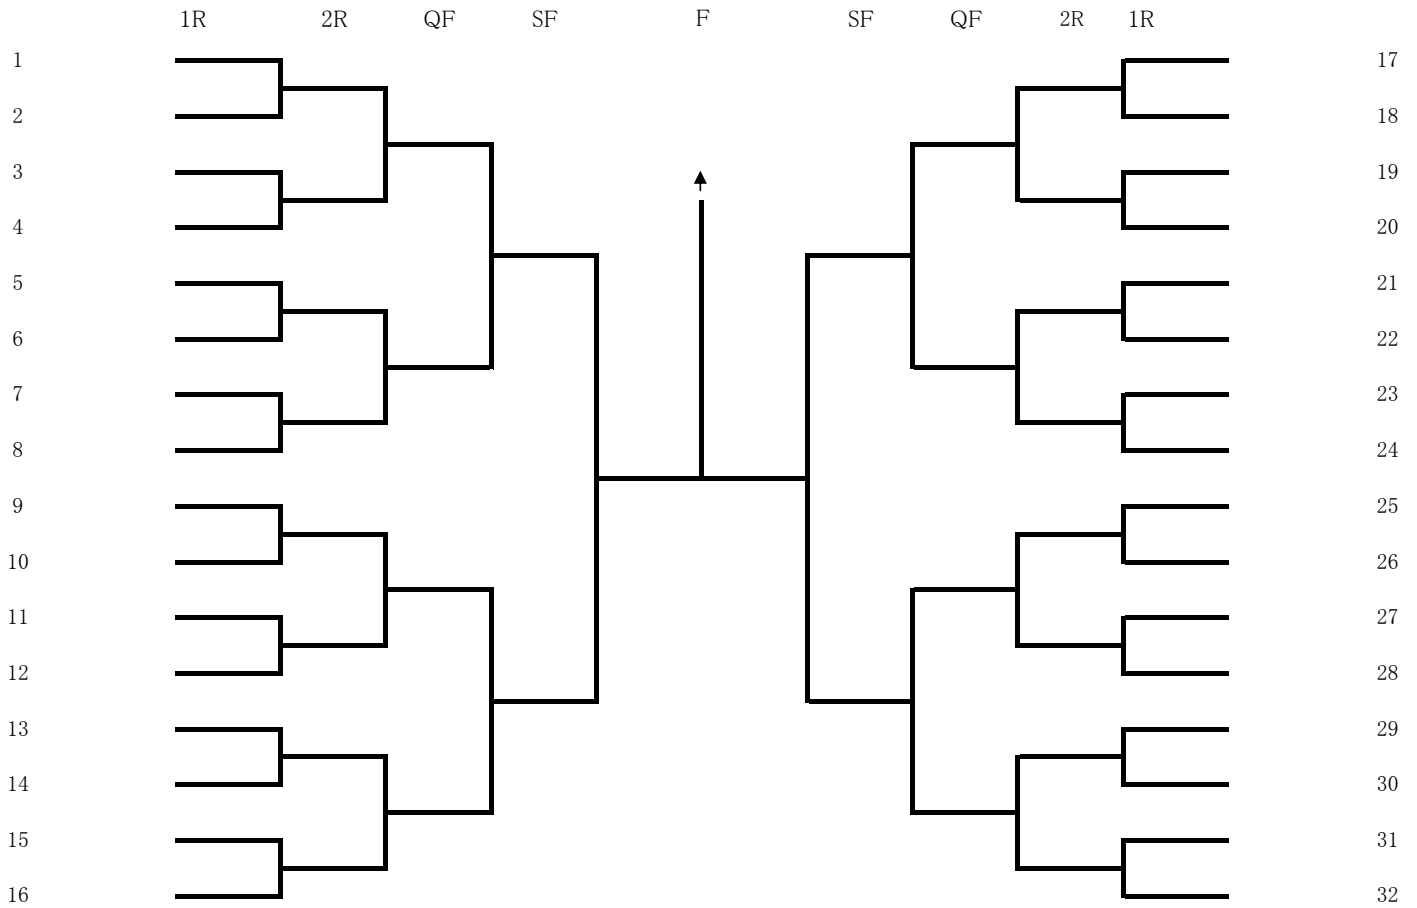

2020年九州学生新進テニストーナメント

会場:春日公園テニスコート

女子シングルス本戦

〈シード順位〉

1	内田朱音	(西南学院大学・2)
2	富濱祥子	(鹿屋体育大学・1)
3	吉田伽帆	(西南学院大学・2)
4	武本みなみ	(福岡大学・3)
5	白武七海	(福岡大学・3)
6	東美月	(鹿屋体育大学・3)
7	福田優	(西南女学院大学・1)
8	田中里穂	(福岡大学・1)