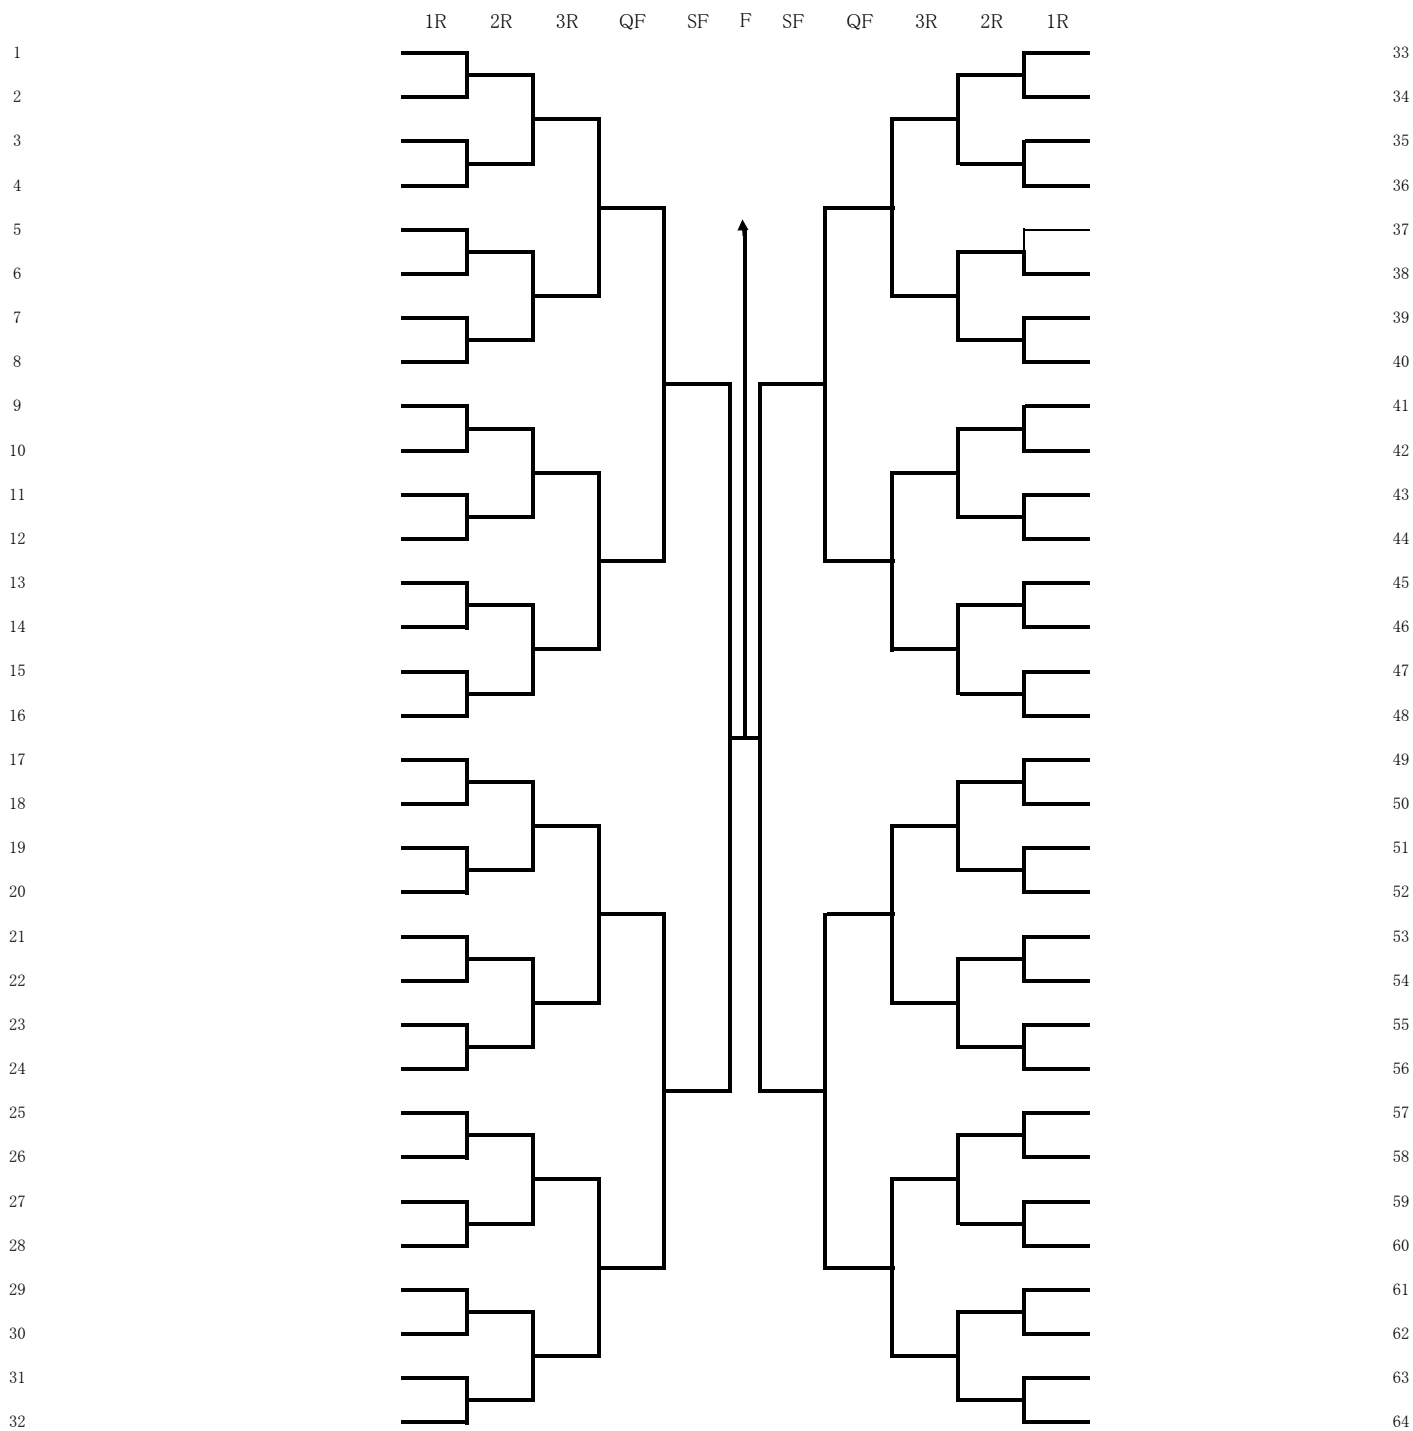

# 2020年九州学生新進テニストーナメント

## 男子シングルス本戦

<シード順位>

1	鈴木宗生 (福岡大学・3)	9	杉本佳加 (鹿屋体育大学・1)
2	大久保恵将 (鹿屋体育大学・2)	10	橋本翔弥 (鹿屋体育大学・2)
3	木村孝輝 (熊本学園大学・3)	11	中嶋峻大 (熊本大学・3)
4	安西大虎 (長崎国際大学・3)	12	児玉知樹 (九州共立大学・3)
5	田畑佑馬 (福岡大学・1)	13	中山和浩 (熊本学園大学・3)
6	甲斐賢也 (熊本学園大学・3)	14	豊國想太 (九州大学・3)
7	前川政太郎 (長崎国際大学・1)	15	小野舜平 (九州大学・1)
8	甲斐光汰 (西南学院大学・1)	16	吉里伸太 (長崎国際大学・2)

# 2020年九州学生新進テニストーナメント

会場:春日公園テニスコート