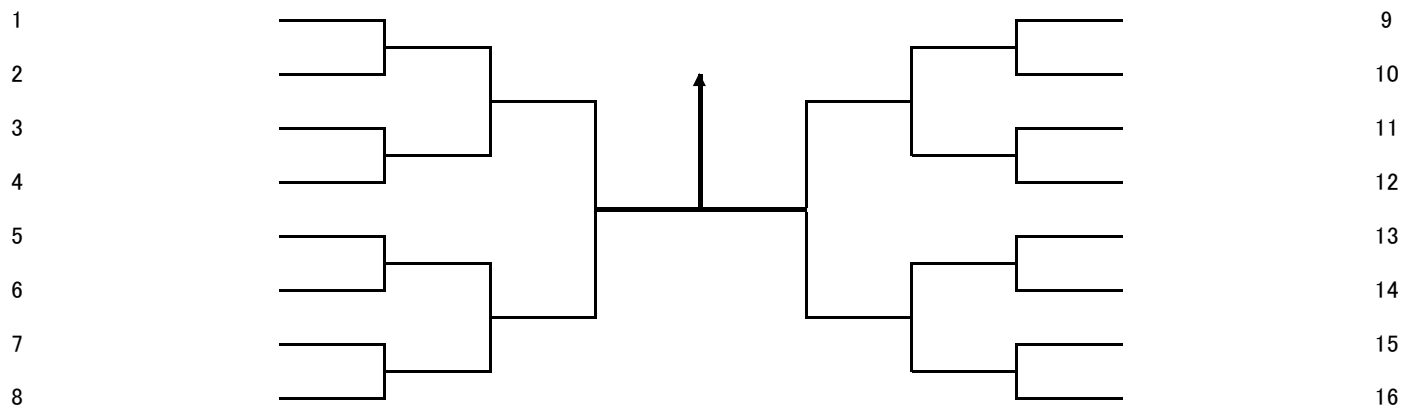

2020年九州学生新進テニストーナメント 女子ダブルス本戦

春日公園テニスコート

〈シード順位〉

1	田中里穂・中村友紀	(福岡大学1・1)
2	福田優・鞍垣絢	(西南女学院大学1・1)
3	東美月・富瀆祥子	(鹿屋体育大学3・1)
4	内田朱音・吉田伽帆	(西南学院大学2・2)