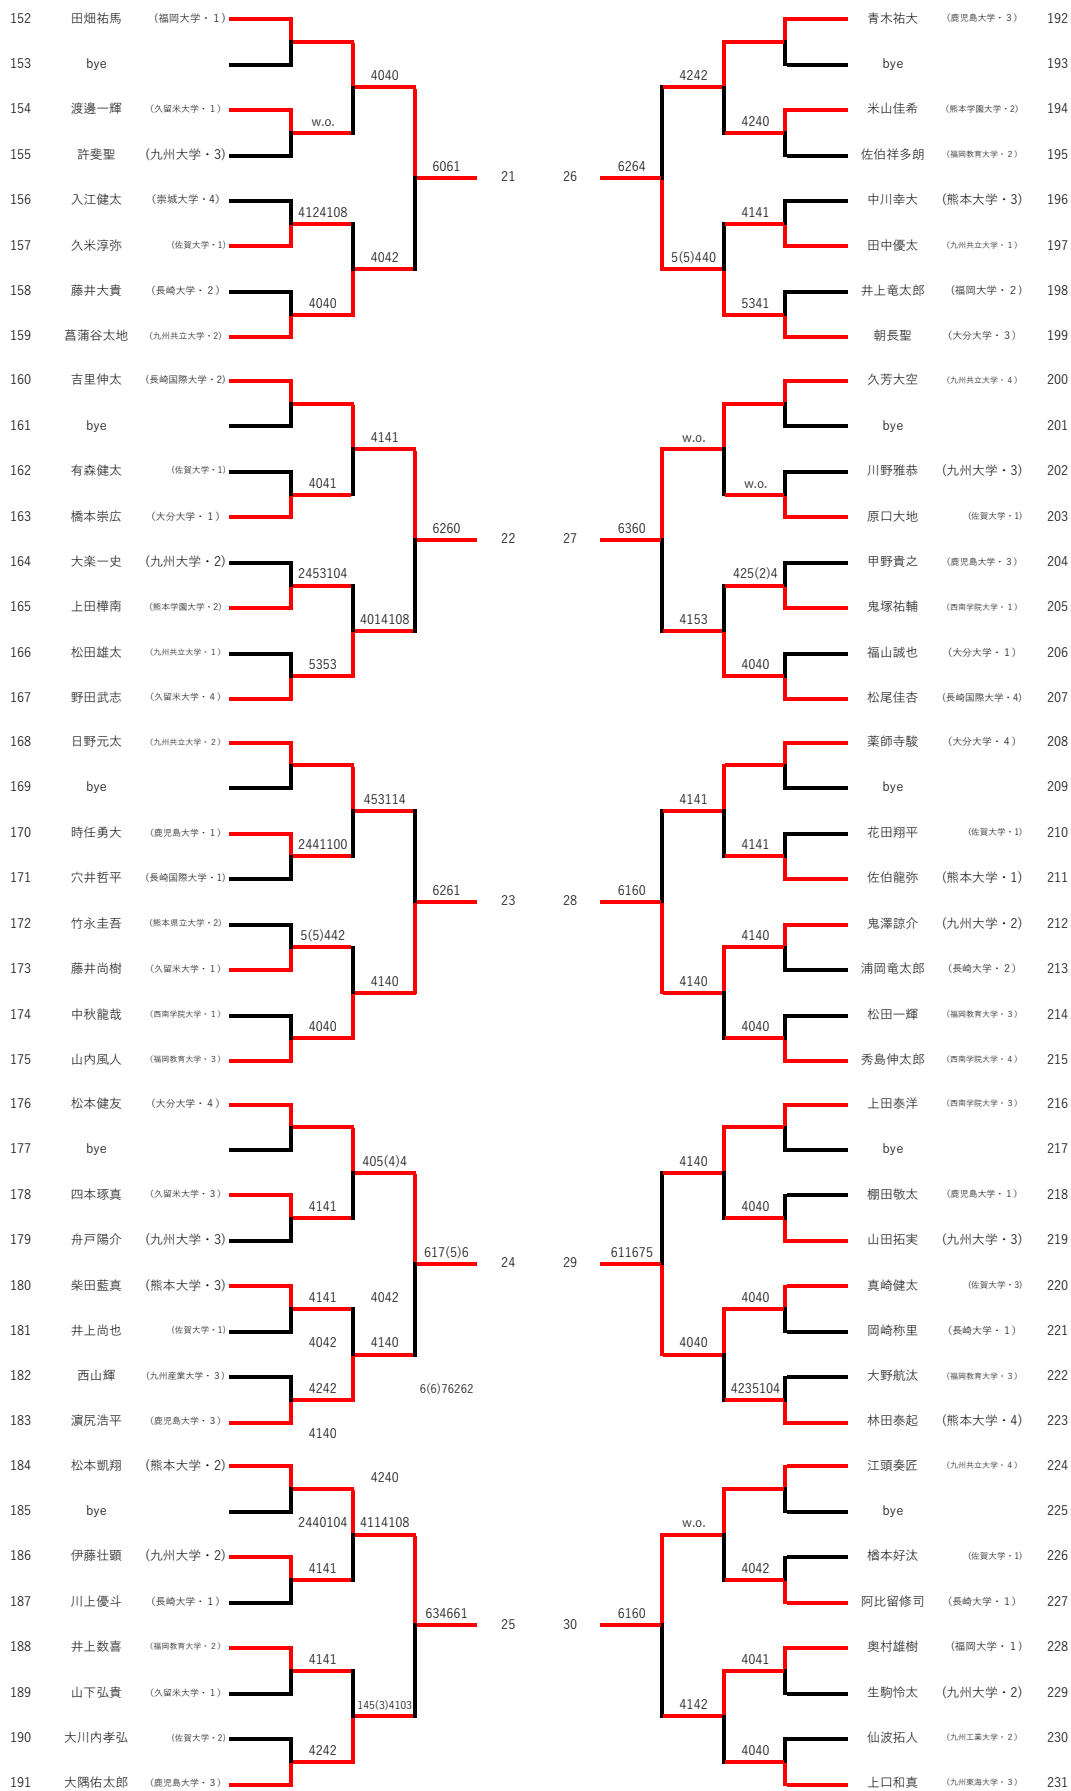

令和元年度九州学生夏季テニス選手権大会

男子シングルス

72	永松 遼大 (福岡工業大学・4)								里見大河 (原研体育大学・4)	112
73	bye								bye	113
74	仁禮佑樹 (西南学院大学・4)	4224108						4224119	有川泳希 (久留米大学・2)	114
75	廣山征真 (熊本大学・2)								本田真也 (九州大学・3)	115
76	岡崎健太郎 (長崎国際大学・2)	4040						3540103	阿南直斗 (大分大学・2)	116
77	早野将右 (九州大学・3)		4140					4040	坂田翼亮 (西南学院大学・1)	117
78	李谷成道 (九州工業大学・3)		4242					5(4)440	百瀬円紀 (長崎大学・2)	118
79	藤井淳史 (佐賀大学・4)								吉村一輝 (佐賀大学・2)	119
80	原田俊佑 (九州共立大学・2)								尾方陸斗 (西南学院大学・1)	120
81	bye								bye	121
82	中村幸人 (久留米大学・2)		4140					4140	馬場凜太 (佐賀大学・2)	122
83	内山浩彰 (佐賀大学・2)								下平 恭輔 (福岡工業大学・1)	123
84	池田絃人 (九州大学・2)		4242					4140	原口暁人 (原研体育大学・2)	124
85	古市祥太 (鹿児島国際大学・3)			4140				4241	米満晴司 (熊本大学・3)	125
86	森山大生 (熊本大学・3)		4040					4241	平野匠登 (福岡教育大学・1)	126
87	成瀬弘樹 (長崎国際大学・4)								亀飼 李規 (長崎県立大学・3)	127
88	松尾三太 (長崎国際大学・4)								甲斐光汰 (西南学院大学・1)	128
89	bye								bye	129
90	櫻村航大 (佐賀大学・2)		4141					4142	下平耕輔 (久留米大学・1)	130
91	小山天斗 (西南学院大学・4)								清水真広 (九州大学・3)	131
92	森岡大陽 (九州大学・3)		4140					w.o.	吉田 昌史 (長崎県立大学・3)	132
93	山崎孝伸 (久留米大学・2)			4140				4241	寺田紘大 (前橋実業短期大学・2)	133
94	赤塚祐之介 (熊本大学・2)		4253					w.o.	吉野亮 (福岡教育大学・1)	134
95	平尾怜士 (大分大学・2)								小山大輔 (熊本学園大学・3)	135
96	飯田一成 (福岡大学・3)								藤田圭人 (長崎国際大学・3)	136
97	bye								bye	137
98	江上魁人 (久留米大学・2)		4041					1441102	橘直輝 (久留米大学・1)	138
99	吉川和輝 (西南学院大学・1)								吉野淳 (九州産業大学・4)	139
100	中村錦之助 (長崎国際大学・4)	4204108						2442106	榎木翼 (前橋実業短期大学・2)	140
101	安田大雅 (鹿児島国際大学・3)		5342					5(5)442	香月春人 (西南学院大学・1)	141
102	浦部孝太 (熊本学園大学・3)		4040					4040	片山晴貴 (佐賀大学・2)	142
103	野中昂輝 (大分大学・3)								羽田翔己 (大分大学・2)	143
104	坂本聖樹 (九州共立大学・3)								前川政太郎 (長崎国際大学・1)	144
105	bye								bye	145
106	渡邊蒼空 (鹿児島大学・1)		415(0)4					3553107	前田 哲也 (福岡工業大学・1)	146
107	沖田海渡 (長崎大学・1)								細川尊夏 (九州大学・3)	147
108	松村一樹 (久留米大学・3)		4041					4240	安藤優大 (前橋実業短期大学・2)	148
109	保富裕貴 (九州大学・1)			145(3)4103				4141	高浪豪 (久留米大学・1)	149
110	前之園凱夫 (佐賀大学・2)		425(5)4					4040	本将幸 (九州産業大学・4)	150
111	池田圭太 (福岡教育大学・3)								平尾幸大 (熊本学園大学・2)	151

令和元年度九州学生夏季テニス選手権大会

男子シングルス