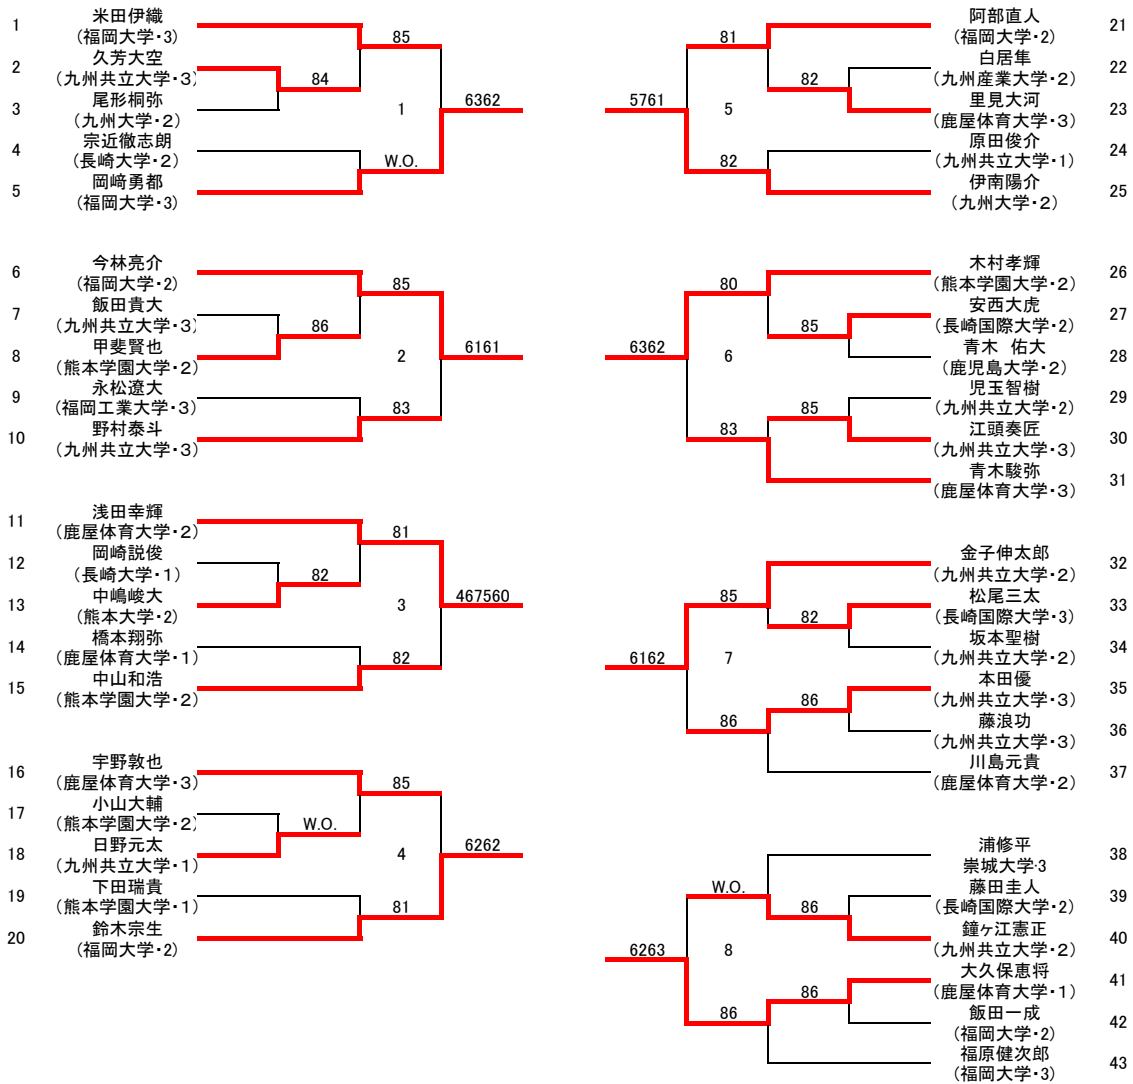

## 平成30年度九州学生テニス選手権大会 予選 男子シングルス

## 平成30年度九州学生テニス選手権大会 予選 女子シングルス

1	三上万慧 (西南学院大学・3)	1	6161		6163	6	原田瑚乃美 西南女学院大学・2	11
2	大井川愛奈 (福岡大学・1)						白武七海 (福岡大学・2)	12
3	吉田伽帆 (西南学院大学・1)	2	6261		6260	7	内田朱音 (西南学院大学・1)	13
4	佐藤萌 折尾愛信短期大学・1)						金子萌 (熊本学園大学・3)	14
5	鈴木日菜 (鹿屋体育大学・2)	3	W.O.		6162	8	入江夏海 (西南学院大学・2)	15
6	今里茜 (福岡大学・3)					82	田中恵夢 (福岡大学・1)	16
7	大津あかり (鹿屋体育大学・1)	4	6161				東美月 (鹿屋体育大学・2)	17
8	池邊紗貴 (福岡大学・3)							
9	武本みなみ (福岡大学・2)	5	6060					
10	戸高 摩美 (長崎国際大学・2)							