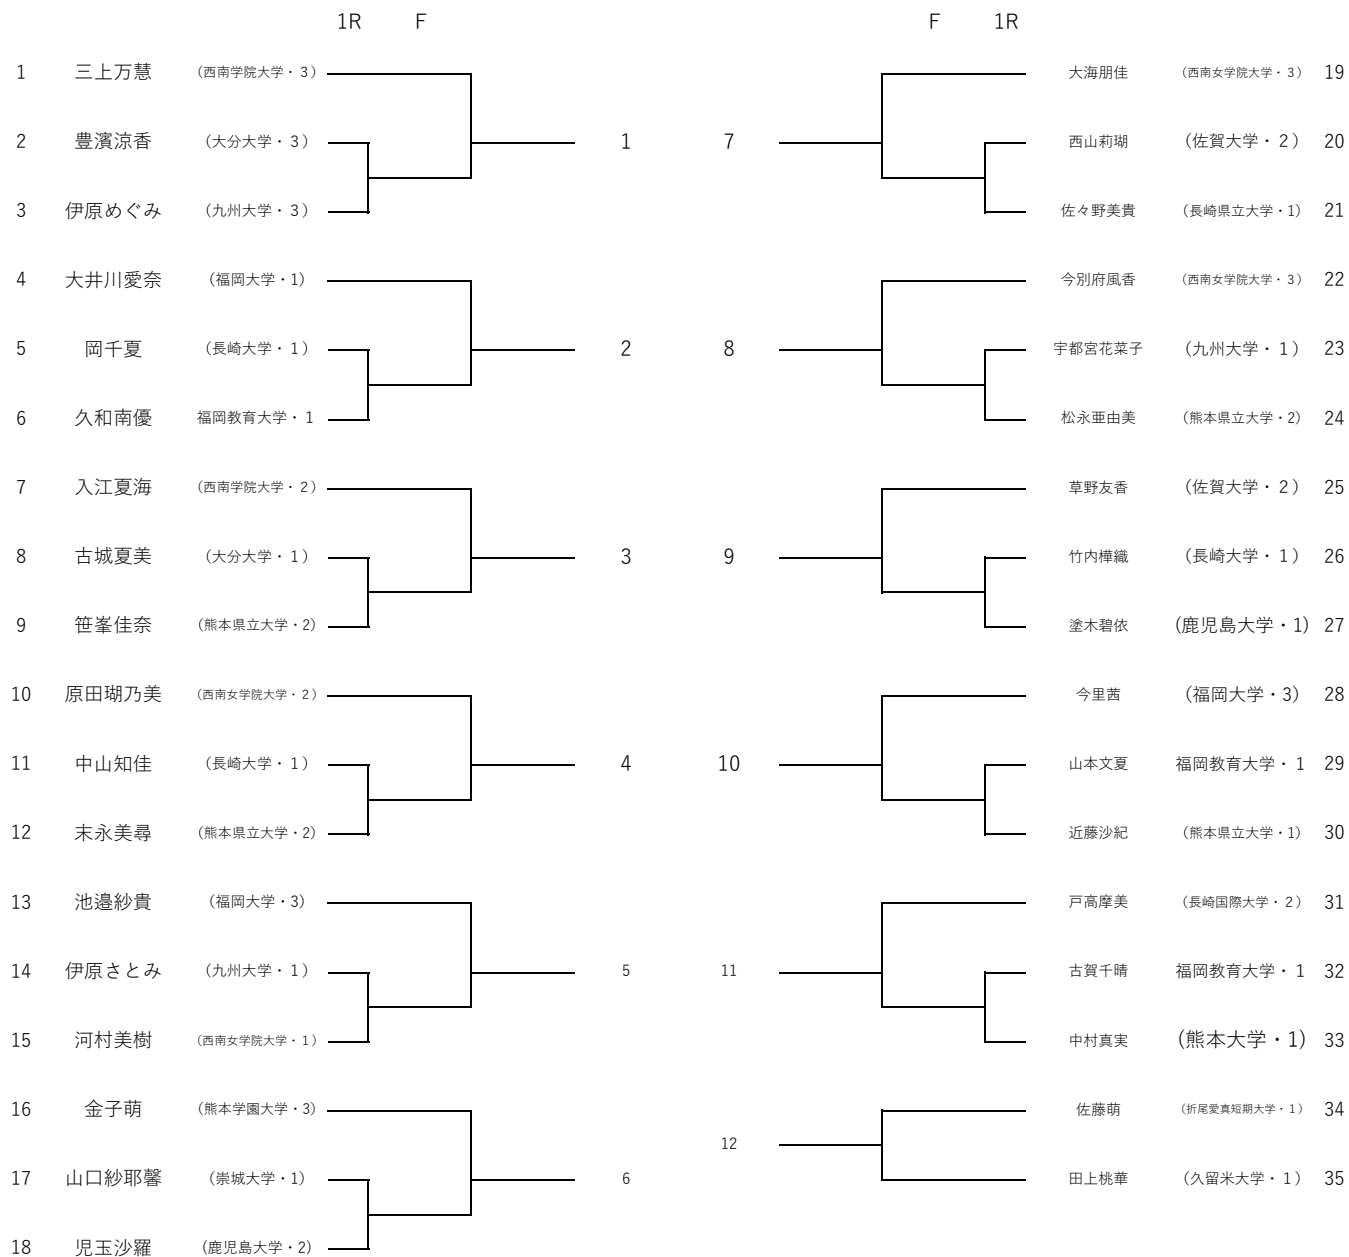

2019年九州学生新進テニストーナメント

H31.3.6～3.16

女子シングルス予選

2019年九州学生新進テニストーナメント

H31. 3.6~ 3.16

女子シングルス予選

		1R	F		F	1R		
36	諫山希梨	(長崎国際大学・3)	┌───┐ └───┘	13	19	┌───┐ └───┘	佐藤未侑	(西南女学院大学・2) 48
37	古谷ほのか	(久留米大学・1)						樋口夢菜
38	柿添祐衣	(西南学院大学・2)	┌───┐ └───┘	14	20	┌───┐ └───┘	橋詰侑果	(長崎大学・3) 50
39	日高璃子	(長崎大学・1)						藤本唯来
40	西野入杏美	(大分大学・3)	┌───┐ └───┘	15	21	┌───┐ └───┘	兼子瑞菜	(九州産業大学・2) 52
41	高松亜実	(熊本学園大学・1)						仮屋萌々子
42	富永百唯菜	(大分大学・2)	┌───┐ └───┘	16	22	┌───┐ └───┘	江口美紗貴	(西南学院大学・2) 54
43	赤堀万悠香	(福岡大学・1)						河野玖美
44	山元まり	(熊本大学・2)	┌───┐ └───┘	17	23	┌───┐ └───┘	宮本楓子	(西南学院大学・2) 56
45	寺井楓	福岡教育大学・2						木村理子
46	執行真衣	(福岡大学・2)	┌───┐ └───┘	18	24	┌───┐ └───┘	重田結衣子	(鹿児島大学・1) 58
47	馬場香菜子	福岡教育大学・2						上岡愛実