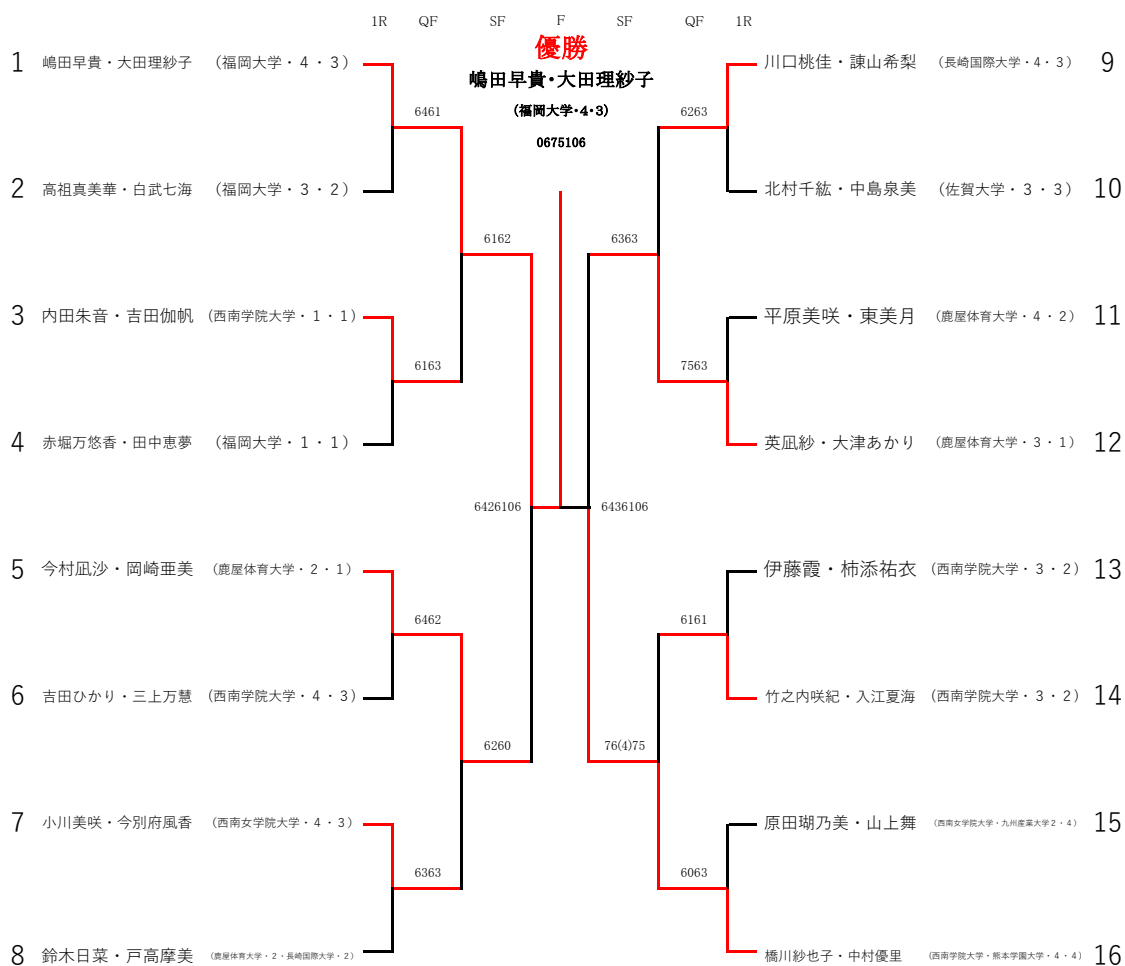

平成30年度九州学生春季テニス選手権大会

男子シングルス本戦

(シード順)

1	田代翔	(鹿屋体育大学・2)	(鹿屋体育大学・2)	#	宇野敦也	(鹿屋体育大学・3)
2	上杉旬生	(福岡大学・4)	(福岡大学・4)	#	藤澤浩輝	(長崎国際大学)
3	山崎晃平	(福岡大学・4)	(福岡大学・4)	#	成松智希	(福岡大学・4)
4	吉松瑞生	(鹿屋体育大学・3)	(鹿屋体育大学・3)	#	今林亮介	(福岡大学・2)
5	岡村浩太	(鹿屋体育大学・3)	(鹿屋体育大学・3)	#	杉谷和馬	(九州共立大学・4)
6	林大地	(鹿屋体育大学・4)	(鹿屋体育大学・4)	#	森脇亮太	(鹿屋体育大学・4)
7	井上諒風	(福岡大学・3)	(福岡大学・3)	#	今村優悟	(福岡大学・4)
8	浅田幸輝	(鹿屋体育大学・2)	(鹿屋体育大学・2)	#	西村大誠	(九州共立大学・3)
9	鈴木宗生	(福岡大学・2)	(福岡大学・2)	#	川島元貴	(鹿屋体育大学・2)
10	阿部直人	(福岡大学・2)	(福岡大学・2)	#	児玉知樹	(九州共立大学・2)
11	東侑磨	(西南学院大学・4)	(西南学院大学・4)	#	福原建次郎	(福岡大学・3)
12	木村孝輝	熊本学園大学・2	熊本学園大学・2	#	本田優	(九州共立大学・3)

平成30年度九州学生春季テニス選手権大会

女子シングルス本戦

〈シード順〉

- | | | |
|----|-------|------------|
| 1 | 今村風沙 | (鹿屋体育大学・2) |
| 2 | 英風紗 | (鹿屋体育大学・3) |
| 3 | 高祖真美華 | (福岡大学・3) |
| 4 | 竹之内咲紀 | (西南学院大学・3) |
| 5 | 中村優里 | 熊本学園大学・4 |
| 6 | 嶋田早貴 | (福岡大学・4) |
| 7 | 大田理紗子 | (福岡大学・3) |
| 8 | 吉田ひかり | (西南学院大学・4) |
| 9 | 橋川紗也子 | (西南学院大学・4) |
| 10 | 川口桃佳 | (長崎国際大学・4) |
| 11 | 井本海帆 | 宮崎産業経営大学・4 |
| 12 | 鈴木日菜 | (鹿屋体育大学・2) |

平成30年度九州学生春季テニス選手権大会

男子ダブルス本戦

<シード順>

- 1 山崎晃平・成松智希 (福岡大学・4・4)
- 2 上杉旬生・井上諒風 (福岡大学・4・3)
- 3 宇野敦也・岡村浩太 (鹿屋体育大学・3・3)
- 4 森脇亮太・吉松瑞生 (鹿屋体育大学・4・3)
- 5 林大地・浅田幸輝 (鹿屋体育大学・4・2)
- 6 東侑磨・出水遼磨 (西南学院大学・4・4)
- 7 田代翔・大久保恵将 (鹿屋体育大学・2・1)
- 8 鈴木宗生・阿部直人 (福岡大学・2・2)
- 9 今村優悟・今林亮介 (福岡大学・4・2)
- 10 伊南陽介・豊國想太 (九州大学・2・2)
- 11 杉谷和馬・西村大誠 (九州共立大学・4・3)
- 12 野村泰斗・藤浪功 (九州共立大学・3・3)

30年度九州学生春季テニス選手権

女子ダブルス本戦

(シード順)

- 1 嶋田早貴・大田理紗子 (福岡大学・4・3)
- 2 橋川紗也子・中村優里 (熊本学園大学)
- 3 英凧紗・大津あかり (鹿屋体育大学・3・1)
- 4 今村凧沙・岡崎亜美 (鹿屋体育大学・2・1)

男子シングルス5位決定戦

	上杉	井上	浅田	米田	勝敗	順位
上杉旬生 (福大)		6361	610616	6160	2勝1敗	1位
井上諒風 (福大)	3616		0606	0606	0勝3敗	4位
浅田幸輝 (鹿体大)	166061	6060		4636	2勝1敗	3位
米田伊織 (福大)	1606	6060	6463		2勝1敗	2位