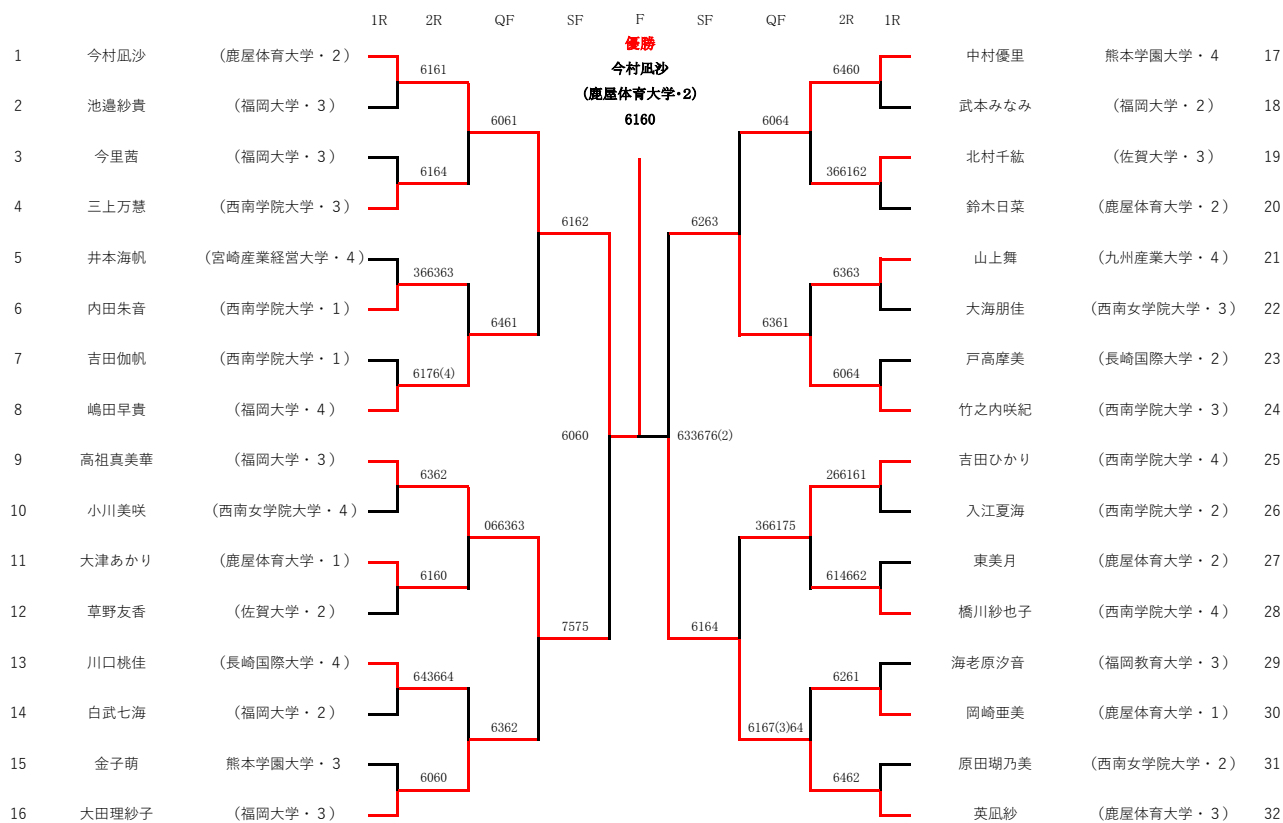

平成30年度九州学生春季テニス選手権大会

男子シングルス本戦

(シード順)

1	田代翔	(鹿屋体育大学・2)	(鹿屋体育大学・2)	#	宇野敦也	(鹿屋体育大学・3)
2	上杉旬生	(福岡大学・4)	(福岡大学・4)	#	藤澤浩輝	(長崎国際大学)
3	山崎晃平	(福岡大学・4)	(福岡大学・4)	#	成松智希	(福岡大学・4)
4	吉松瑞生	(鹿屋体育大学・3)	(鹿屋体育大学・3)	#	今林亮介	(福岡大学・2)
5	岡村浩太	(鹿屋体育大学・3)	(鹿屋体育大学・3)	#	杉谷和馬	(九州共立大学・4)
6	林大地	(鹿屋体育大学・4)	(鹿屋体育大学・4)	#	森脇亮太	(鹿屋体育大学・4)
7	井上諒風	(福岡大学・3)	(福岡大学・3)	#	今村優悟	(福岡大学・4)
8	浅田幸輝	(鹿屋体育大学・2)	(鹿屋体育大学・2)	#	西村大誠	(九州共立大学・3)
9	鈴木宗生	(福岡大学・2)	(福岡大学・2)	#	川島元貴	(鹿屋体育大学・2)
10	阿部直人	(福岡大学・2)	(福岡大学・2)	#	児玉知樹	(九州共立大学・2)
11	東侑磨	(西南学院大学・4)	(西南学院大学・4)	#	福原建次郎	(福岡大学・3)
12	木村孝輝	熊本学園大学・2	熊本学園大学・2	#	本田優	(九州共立大学・3)

平成30年度九州学生春季テニス選手権大会

女子シングルス本戦

〈シード順〉

- | | | |
|----|-------|------------|
| 1 | 今村風沙 | (鹿屋体育大学・2) |
| 2 | 英風紗 | (鹿屋体育大学・3) |
| 3 | 高祖真美華 | (福岡大学・3) |
| 4 | 竹之内咲紀 | (西南学院大学・3) |
| 5 | 中村優里 | 熊本学園大学・4 |
| 6 | 嶋田早貴 | (福岡大学・4) |
| 7 | 大田理紗子 | (福岡大学・3) |
| 8 | 吉田ひかり | (西南学院大学・4) |
| 9 | 橋川紗也子 | (西南学院大学・4) |
| 10 | 川口桃佳 | (長崎国際大学・4) |
| 11 | 井本海帆 | 宮崎産業経営大学・4 |
| 12 | 鈴木日菜 | (鹿屋体育大学・2) |

平成30年度九州学生春季テニス選手権大会

男子ダブルス本戦

<シード順>

- 1 山崎晃平・成松智希 (福岡大学・4・4)
- 2 上杉旬生・井上諒風 (福岡大学・4・3)
- 3 宇野敦也・岡村浩太 (鹿屋体育大学・3・3)
- 4 森脇亮太・吉松瑞生 (鹿屋体育大学・4・3)
- 5 林大地・浅田幸輝 (鹿屋体育大学・4・2)
- 6 東侑磨・出水遼磨 (西南学院大学・4・4)
- 7 田代翔・大久保恵将 (鹿屋体育大学・2・1)
- 8 鈴木宗生・阿部直人 (福岡大学・2・2)
- 9 今村優悟・今林亮介 (福岡大学・4・2)
- 10 伊南陽介・豊國想太 (九州大学・2・2)
- 11 杉谷和馬・西村大誠 (九州共立大学・4・3)
- 12 野村泰斗・藤浪功 (九州共立大学・3・3)

30年度九州学生春季テニス選手権

女子ダブルス本戦

(シード順)

- 1 嶋田早貴・大田理紗子 (福岡大学・4・3)
- 2 橋川紗也子・中村優里 (熊本学園大学)
- 3 英凧紗・大津あかり (鹿屋体育大学・3・1)
- 4 今村凧沙・岡崎亜美 (鹿屋体育大学・2・1)

男子シングルス5位決定戦

	上杉	井上	浅田	米田	勝敗	順位
上杉旬生 (福大)		6361	610616	6160	2勝1敗	1位
井上諒風 (福大)	3616		0606	0606	0勝3敗	4位
浅田幸輝 (鹿体大)	166061	6060		4636	2勝1敗	3位
米田伊織 (福大)	1606	6060	6463		2勝1敗	2位