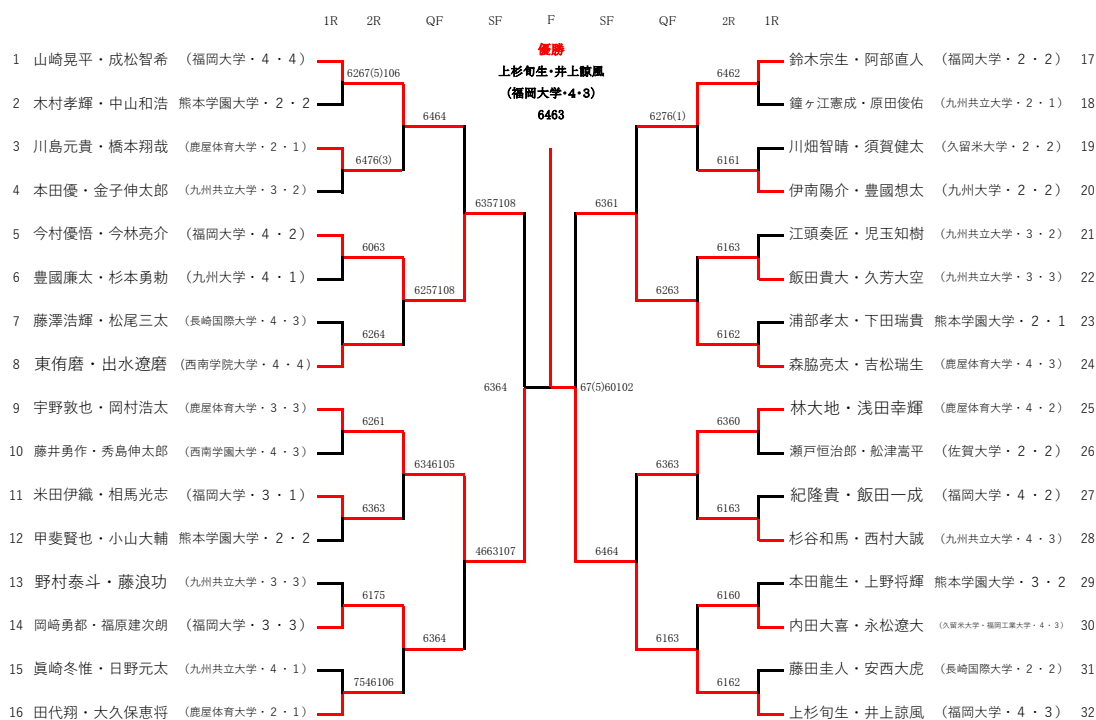

平成30年度九州学生春季テニス選手権大会

男子シングルス本戦

(シード順)

1	田代翔	(鹿屋体育大学・2)	(鹿屋体育大学・2)	#	宇野敦也	(鹿屋体育大学・3)
2	上杉旬生	(福岡大学・4)	(福岡大学・4)	#	藤澤浩輝	(長崎国際大学)
3	山崎晃平	(福岡大学・4)	(福岡大学・4)	#	成松智希	(福岡大学・4)
4	吉松瑞生	(鹿屋体育大学・3)	(鹿屋体育大学・3)	#	今林亮介	(福岡大学・2)
5	岡村浩太	(鹿屋体育大学・3)	(鹿屋体育大学・3)	#	杉谷和馬	(九州共立大学・4)
6	林大地	(鹿屋体育大学・4)	(鹿屋体育大学・4)	#	森脇亮太	(鹿屋体育大学・4)
7	井上諒風	(福岡大学・3)	(福岡大学・3)	#	今村優悟	(福岡大学・4)
8	浅田幸輝	(鹿屋体育大学・2)	(鹿屋体育大学・2)	#	西村大誠	(九州共立大学・3)
9	鈴木宗生	(福岡大学・2)	(福岡大学・2)	#	川島元貴	(鹿屋体育大学・2)
10	阿部直人	(福岡大学・2)	(福岡大学・2)	#	児玉知樹	(九州共立大学・2)
11	東侑磨	(西南学院大学・4)	(西南学院大学・4)	#	福原建次郎	(福岡大学・3)
12	木村孝輝	熊本学園大学・2	熊本学園大学・2	#	本田優	(九州共立大学・3)

平成30年度九州学生春季テニス選手権大会

女子シングルス本戦

〈シード順〉

- | | | |
|----|-------|------------|
| 1 | 今村風沙 | (鹿屋体育大学・2) |
| 2 | 英風紗 | (鹿屋体育大学・3) |
| 3 | 高祖真美華 | (福岡大学・3) |
| 4 | 竹之内咲紀 | (西南学院大学・3) |
| 5 | 中村優里 | 熊本学園大学・4 |
| 6 | 嶋田早貴 | (福岡大学・4) |
| 7 | 大田理紗子 | (福岡大学・3) |
| 8 | 吉田ひかり | (西南学院大学・4) |
| 9 | 橋川紗也子 | (西南学院大学・4) |
| 10 | 川口桃佳 | (長崎国際大学・4) |
| 11 | 井本海帆 | 宮崎産業経営大学・4 |
| 12 | 鈴木日菜 | (鹿屋体育大学・2) |

平成30年度九州学生春季テニス選手権大会

男子ダブルス本戦

<シード順>

- 1 山崎晃平・成松智希 (福岡大学・4・4)
- 2 上杉旬生・井上諒風 (福岡大学・4・3)
- 3 宇野敦也・岡村浩太 (鹿屋体育大学・3・3)
- 4 森脇亮太・吉松瑞生 (鹿屋体育大学・4・3)
- 5 林大地・浅田幸輝 (鹿屋体育大学・4・2)
- 6 東侑磨・出水遼磨 (西南学院大学・4・4)
- 7 田代翔・大久保恵将 (鹿屋体育大学・2・1)
- 8 鈴木宗生・阿部直人 (福岡大学・2・2)
- 9 今村優悟・今林亮介 (福岡大学・4・2)
- 10 伊南陽介・豊國想太 (九州大学・2・2)
- 11 杉谷和馬・西村大誠 (九州共立大学・4・3)
- 12 野村泰斗・藤浪功 (九州共立大学・3・3)

30年度九州学生春季テニス選手権

女子ダブルス本戦

(シード順)

- 1 嶋田早貴・大田理紗子 (福岡大学・4・3)
- 2 橋川紗也子・中村優里 (熊本学園大学)
- 3 英凧紗・大津あかり (鹿屋体育大学・3・1)
- 4 今村凧沙・岡崎亜美 (鹿屋体育大学・2・1)

男子シングルス5位決定戦

	上杉	井上	浅田	米田	勝敗	順位
上杉旬生 (福大)		6361	610616	6160	2勝1敗	1位
井上諒風 (福大)	3616		0606	0606	0勝3敗	4位
浅田幸輝 (鹿体大)	166061	6060		4636	2勝1敗	3位
米田伊織 (福大)	1606	6060	6463		2勝1敗	2位