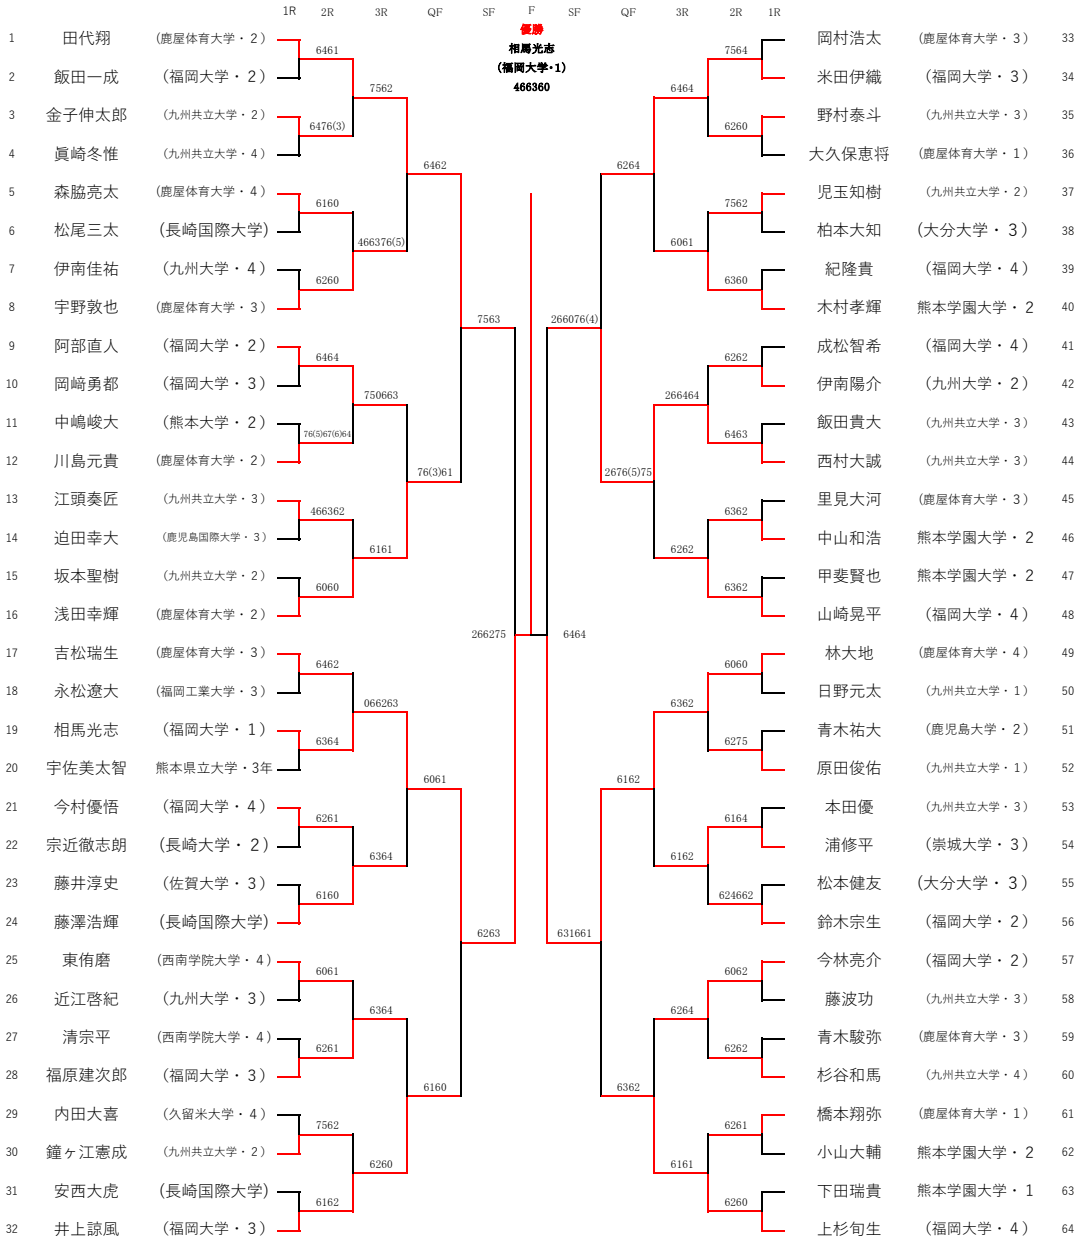

平成30年度九州学生春季テニス選手権大会

男子シングルス本戦

(シード順)

1	田代翔	(鹿屋体育大学・2)	(鹿屋体育大学・2)	#	宇野敦也	(鹿屋体育大学・3)
2	上杉旬生	(福岡大学・4)	(福岡大学・4)	#	藤澤浩輝	(長崎国際大学)
3	山崎晃平	(福岡大学・4)	(福岡大学・4)	#	成松智希	(福岡大学・4)
4	吉松瑞生	(鹿屋体育大学・3)	(鹿屋体育大学・3)	#	今林亮介	(福岡大学・2)
5	岡村浩太	(鹿屋体育大学・3)	(鹿屋体育大学・3)	#	杉谷和馬	(九州共立大学・4)
6	林大地	(鹿屋体育大学・4)	(鹿屋体育大学・4)	#	森脇亮太	(鹿屋体育大学・4)
7	井上諒風	(福岡大学・3)	(福岡大学・3)	#	今村優悟	(福岡大学・4)
8	浅田幸輝	(鹿屋体育大学・2)	(鹿屋体育大学・2)	#	西村大誠	(九州共立大学・3)
9	鈴木宗生	(福岡大学・2)	(福岡大学・2)	#	川島元貴	(鹿屋体育大学・2)
10	阿部直人	(福岡大学・2)	(福岡大学・2)	#	児玉知樹	(九州共立大学・2)
11	東侑磨	(西南学院大学・4)	(西南学院大学・4)	#	福原建次郎	(福岡大学・3)
12	木村孝輝	熊本学園大学・2	熊本学園大学・2	#	本田優	(九州共立大学・3)

平成30年度九州学生春季テニス選手権大会

女子シングルス本戦

〈シード順〉

- | | | |
|----|-------|------------|
| 1 | 今村風沙 | (鹿屋体育大学・2) |
| 2 | 英風紗 | (鹿屋体育大学・3) |
| 3 | 高祖真美華 | (福岡大学・3) |
| 4 | 竹之内咲紀 | (西南学院大学・3) |
| 5 | 中村優里 | 熊本学園大学・4 |
| 6 | 嶋田早貴 | (福岡大学・4) |
| 7 | 大田理紗子 | (福岡大学・3) |
| 8 | 吉田ひかり | (西南学院大学・4) |
| 9 | 橋川紗也子 | (西南学院大学・4) |
| 10 | 川口桃佳 | (長崎国際大学・4) |
| 11 | 井本海帆 | 宮崎産業経営大学・4 |
| 12 | 鈴木日菜 | (鹿屋体育大学・2) |

平成30年度九州学生春季テニス選手権大会

男子ダブルス本戦

<シード順>

- 1 山崎晃平・成松智希 (福岡大学・4・4)
- 2 上杉旬生・井上諒風 (福岡大学・4・3)
- 3 宇野敦也・岡村浩太 (鹿屋体育大学・3・3)
- 4 森脇亮太・吉松瑞生 (鹿屋体育大学・4・3)
- 5 林大地・浅田幸輝 (鹿屋体育大学・4・2)
- 6 東侑磨・出水遼磨 (西南学院大学・4・4)
- 7 田代翔・大久保恵将 (鹿屋体育大学・2・1)
- 8 鈴木宗生・阿部直人 (福岡大学・2・2)
- 9 今村優悟・今林亮介 (福岡大学・4・2)
- 10 伊南陽介・豊國想太 (九州大学・2・2)
- 11 杉谷和馬・西村大誠 (九州共立大学・4・3)
- 12 野村泰斗・藤浪功 (九州共立大学・3・3)

30年度九州学生春季テニス選手権

女子ダブルス本戦

(シード順)

- 1 嶋田早貴・大田理紗子 (福岡大学・4・3)
- 2 橋川紗也子・中村優里 (熊本学園大学)
- 3 英凧紗・大津あかり (鹿屋体育大学・3・1)
- 4 今村凧沙・岡崎亜美 (鹿屋体育大学・2・1)

男子シングルス5位決定戦

	上杉	井上	浅田	米田	勝敗	順位
上杉旬生 (福大)		6361	610616	6160	2勝1敗	1位
井上諒風 (福大)	3616		0606	0606	0勝3敗	4位
浅田幸輝 (鹿体大)	166061	6060		4636	2勝1敗	3位
米田伊織 (福大)	1606	6060	6463		2勝1敗	2位