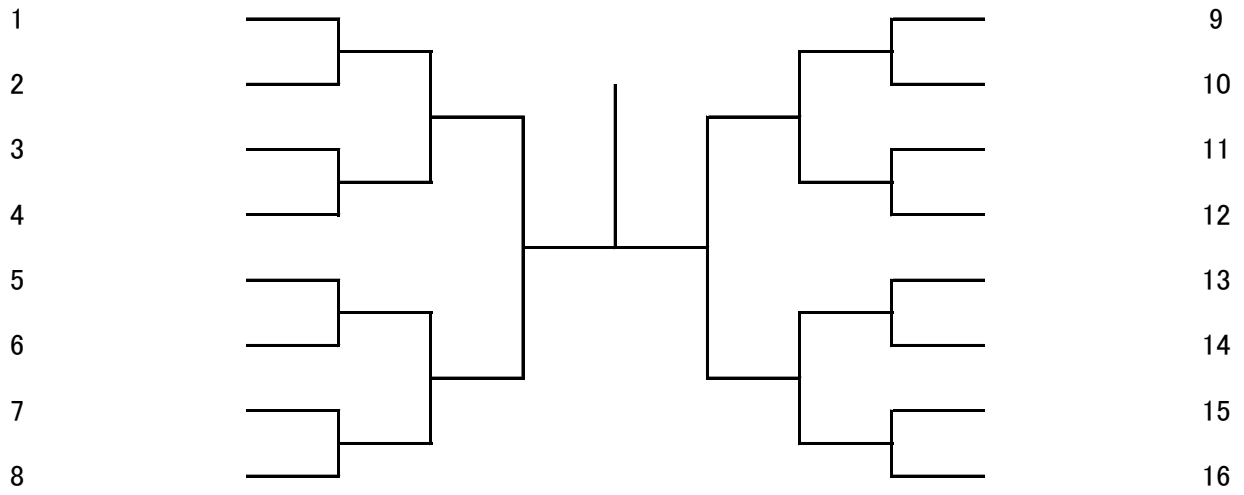

2018年九州学生新進テニストーナメント 女子ダブルス

シード順位

- | | | |
|---|------------|----------------------|
| 1 | 嶋田早貴・大田理紗子 | (福岡大学3・2) |
| 2 | 川口桃佳・諫山希梨 | (長崎国際大学3・2) |
| 3 | 小川美咲・占部ほのか | (西南女学院大学3・3) |
| 4 | 三上万慧・井本海帆 | (西南学院大学・宮崎産業経済大学2・3) |