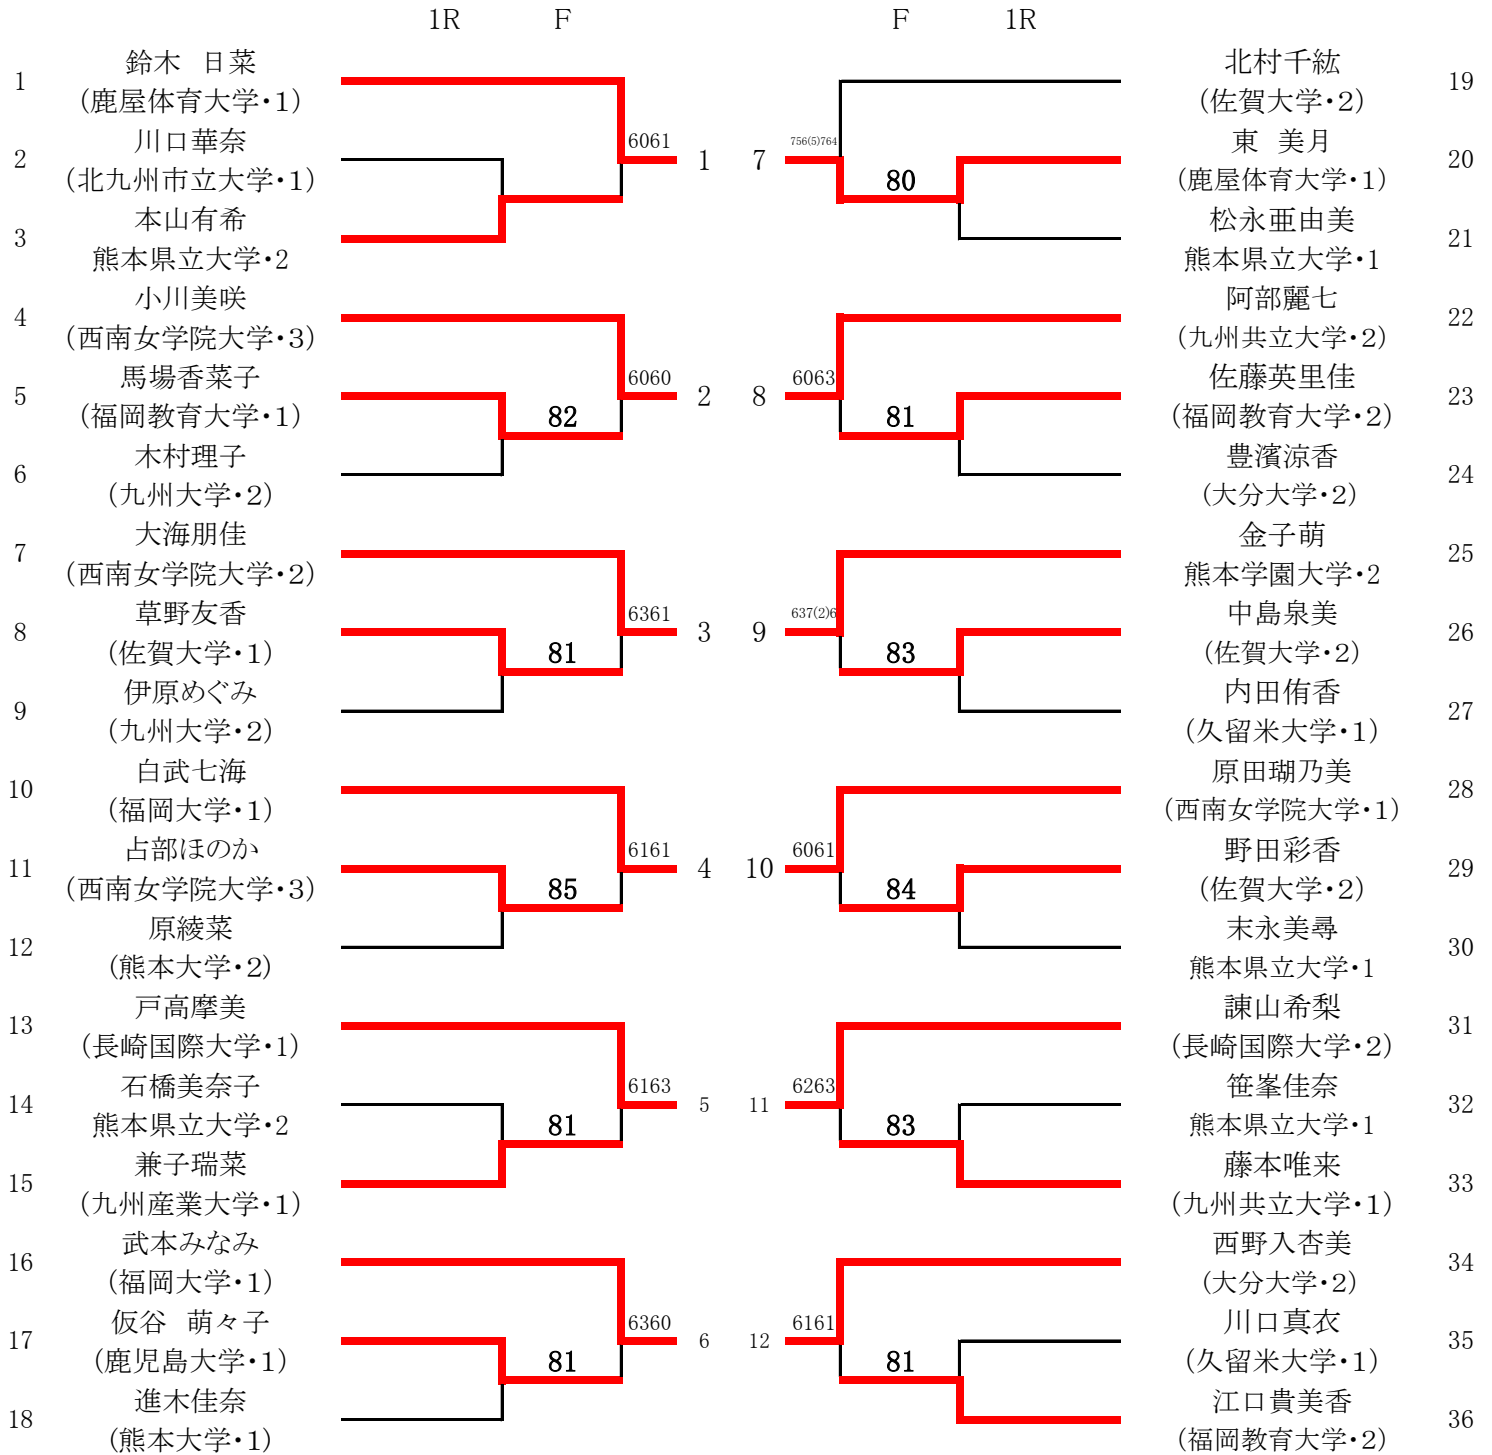

2018年九州学生新進テニストーナメント

H30.3.7~3.17

女子シングルス予選

2018年九州学生新進テニストーナメント

H30.3.7~3.17

女子シングルス予選

	1R	F		F	1R	
37	伊藤愛莉 (久留米大学・3)			19	6363	佐藤未侑 (西南女学院大学・1)
38	樋口夢菜 (西南学院大学・1)	86	6462	13		江口美紗貴 (西南学院大学・1)
39	西山莉瑚 (佐賀大学・1)			20	6464	執行真衣 (福岡大学・1)
40	池邊紗貴 (福岡大学・2)			21	6262	今別府風香 (西南女学院大学・2)
41	松林史織 (佐賀大学・2)	80	625762	14		伊藤霞 (西南学院大学・2)
42	宮本楓子 (西南学院大学・1)			22	w.o.	寺井楓 (福岡教育大学・1)
43	海老原汐音 (福岡教育大学・2)		6060	15		松下陽菜子 (大分大学・3)
44	入江夏海 (西南学院大学・1)			23	6163	脇田佳乃 (西南学院大学・2)
45	橋詰侑果 (長崎大学・2)		6061	16		柿添祐衣 (西南学院大学・1)
46	安武歩乃佳 (九州産業大学・3)			24	635761	吉村鈴奈 (長崎大学・3)
47	今里茜 (福岡大学・2)		6161	17		俵未歩 (折尾愛真短期大学・1)
48	木藤唯 (折尾愛真短期大学・1)			18		富永百唯菜 (大分大学・1)
49	斉藤春菜 (西南女学院大学・2)		6261			
50	山元まり (熊本大学・1)					