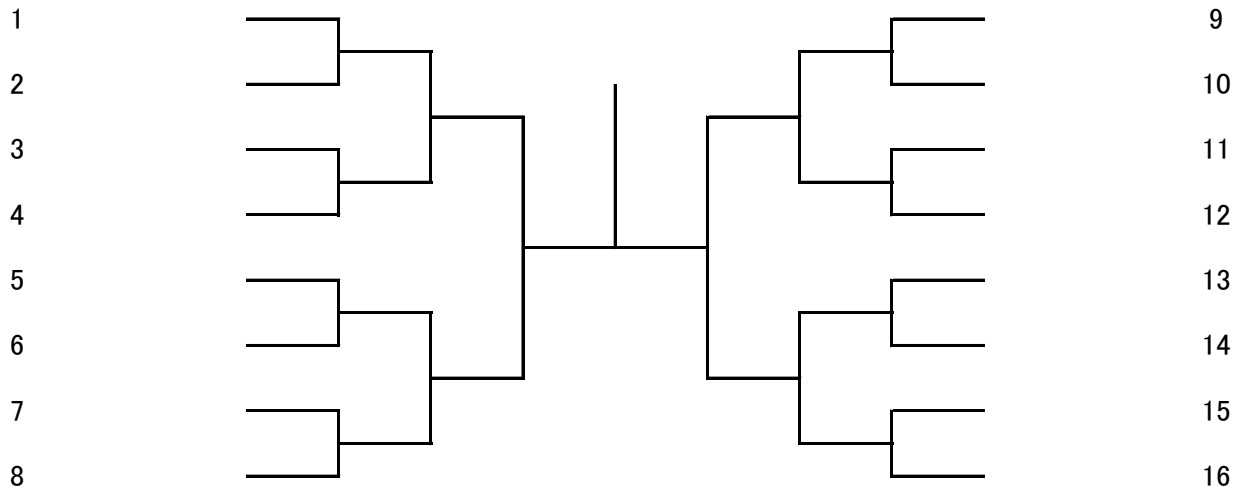

2018年九州学生新進テニストーナメント 女子ダブルス

シード順位

- | | | |
|---|------------|----------------------|
| 1 | 川口桃佳・諫山希梨 | (長崎国際大学3・2) |
| 2 | 嶋田早貴・大田理紗子 | (福岡大学3・2) |
| 3 | 小川美咲・占部ほのか | (西南女学院大学3・3) |
| 4 | 三上万慧・井本海帆 | (西南学院大学・宮崎産業経済大学2・3) |