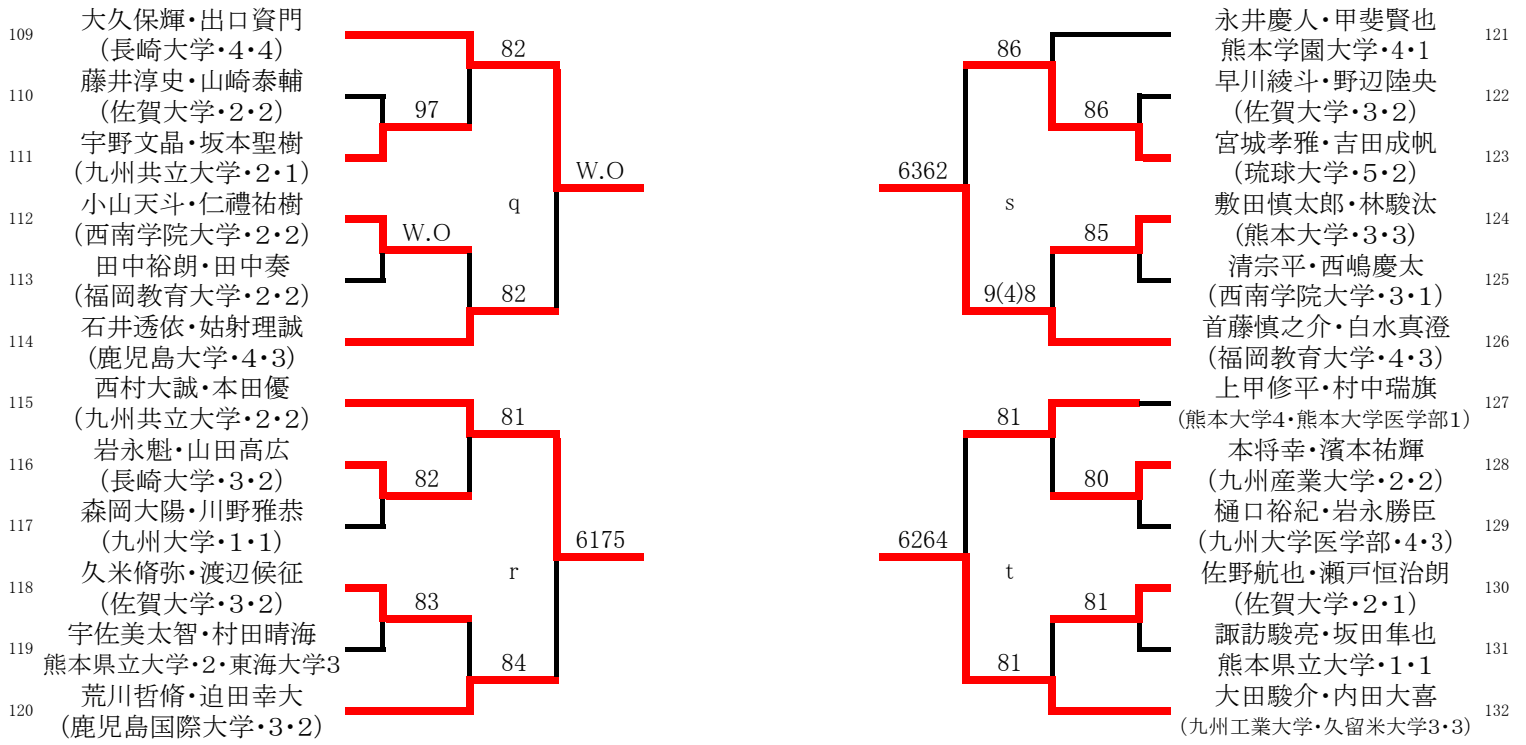

平成29年度九州学生春季テニス選手権大会

H29.5.11~5.15

男子ダブルス予選

平成29年度九州学生春季テニス選手権大会

H29.5.11~5.15

女子シングルス予選

1	高祖真美華 (福岡大学・2)	81		6061	80	中畠瑞希 (西南女学院大学・4)	21
2	東美月 (鹿屋体育大学・1)	1			6262	中崎茉央 (折尾愛真短期大学・2)	22
3	宮本楓子 (西南学院大学・1)	82			6	柿添祐衣 (西南学院大学・1)	23
4	加藤春佳 (佐賀大学・3)				83	原綾菜 (熊本大学・2)	24
5	五反田萌里 (鹿屋体育大学・4)	82			82	小川美咲 (西南女学院大学・3)	25
6	木村理子 (九州大学・2)	2		6264	6264	飯屋萌々子 (鹿児島大学・1)	26
7	山元まり (熊本大学・1)	81			7	木村香織 (折尾愛真短期大学・2)	27
8	佐藤未侑 (西南女学院大学・1)				80	江口美紗貴 (西南学院大学・1)	28
9	中井理央 (西南女学院大学・3)	81			80	三上万慧 (西南学院大学・2)	29
10	池邊紗貴 (福岡大学・2)	3		6060	7561	野田彩香 (佐賀大学・2)	30
11	馬場香菜子 (福岡教育大学・1)	81			8	齋藤春菜 (西南女学院大学・2)	31
12	早川桃香 (西南学院大学・3)				80	白武七海 (福岡大学・1)	32
13	阿部麗七 (九州共立大学・3)	82			80	北村千紘 (佐賀大学・2)	33
14	島崎亜紗美 (西南女学院大学・1)	4		6263	6461	本郷怜奈 (久留米大学・3)	34
15	戸高摩美 (長崎国際大学・1)	82			9	橋詰侑果 (長崎大学・2)	35
16	俵未歩 (折尾愛真短期大学・1)				82	佐藤英里佳 (福岡教育大学・2)	36
17	川畑蛍 (西南女学院大学・4)	80			84	濱田佳奈 (佐賀大学・3)	37
18	豊濱涼香 (大分大学・2)	5		6060	6062	松下陽菜子 (大分大学・3)	38
19	松林史織 (佐賀大学・2)	81			10	前田紗朱 (長崎大学・2)	39
20	堀田咲 (福岡教育大学・3)				80	武本みなみ (福岡大学・1)	40