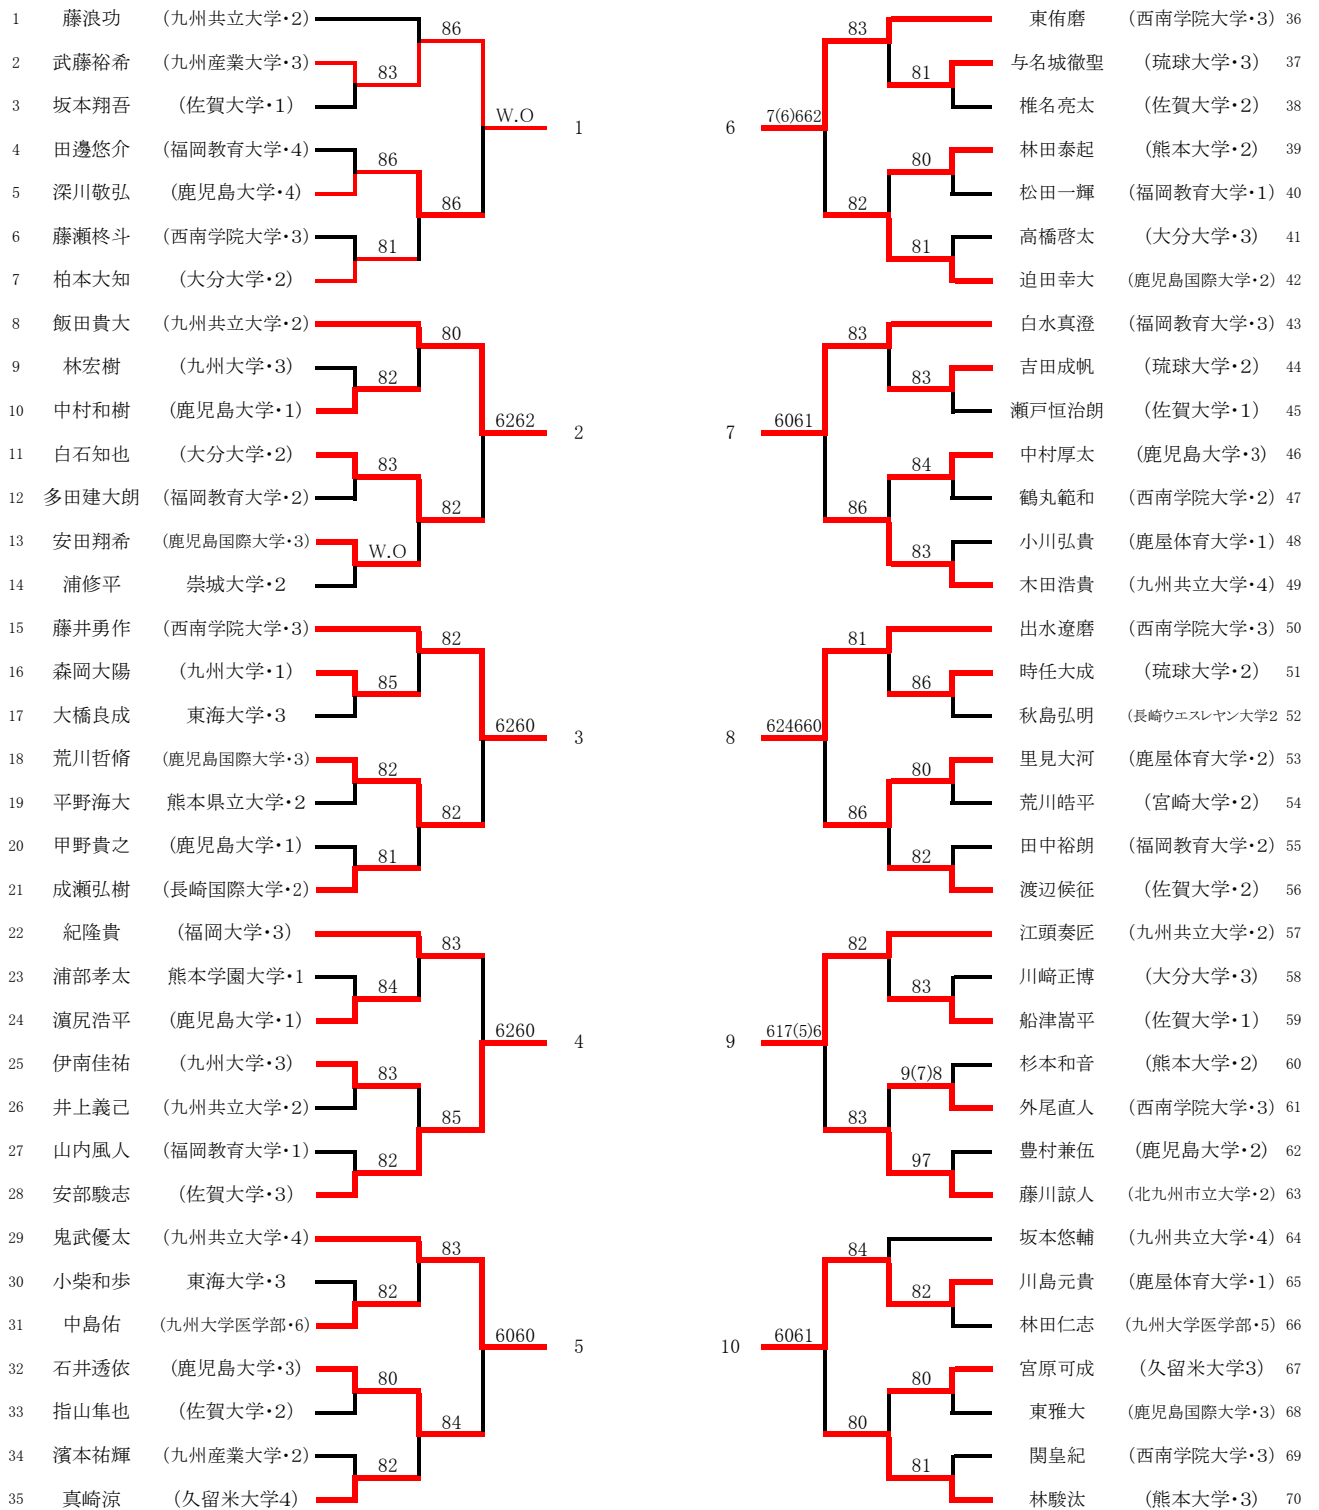

平成29年度九州学生春季テニス選手権大会

H29.5.11~5.15

男子シングルス予選

平成29年度九州学生春季テニス選手権大会

H29.5.11~5.15

男子シングルス予選

平成29年度九州学生春季テニス選手権大会

H29.5.11~5.15