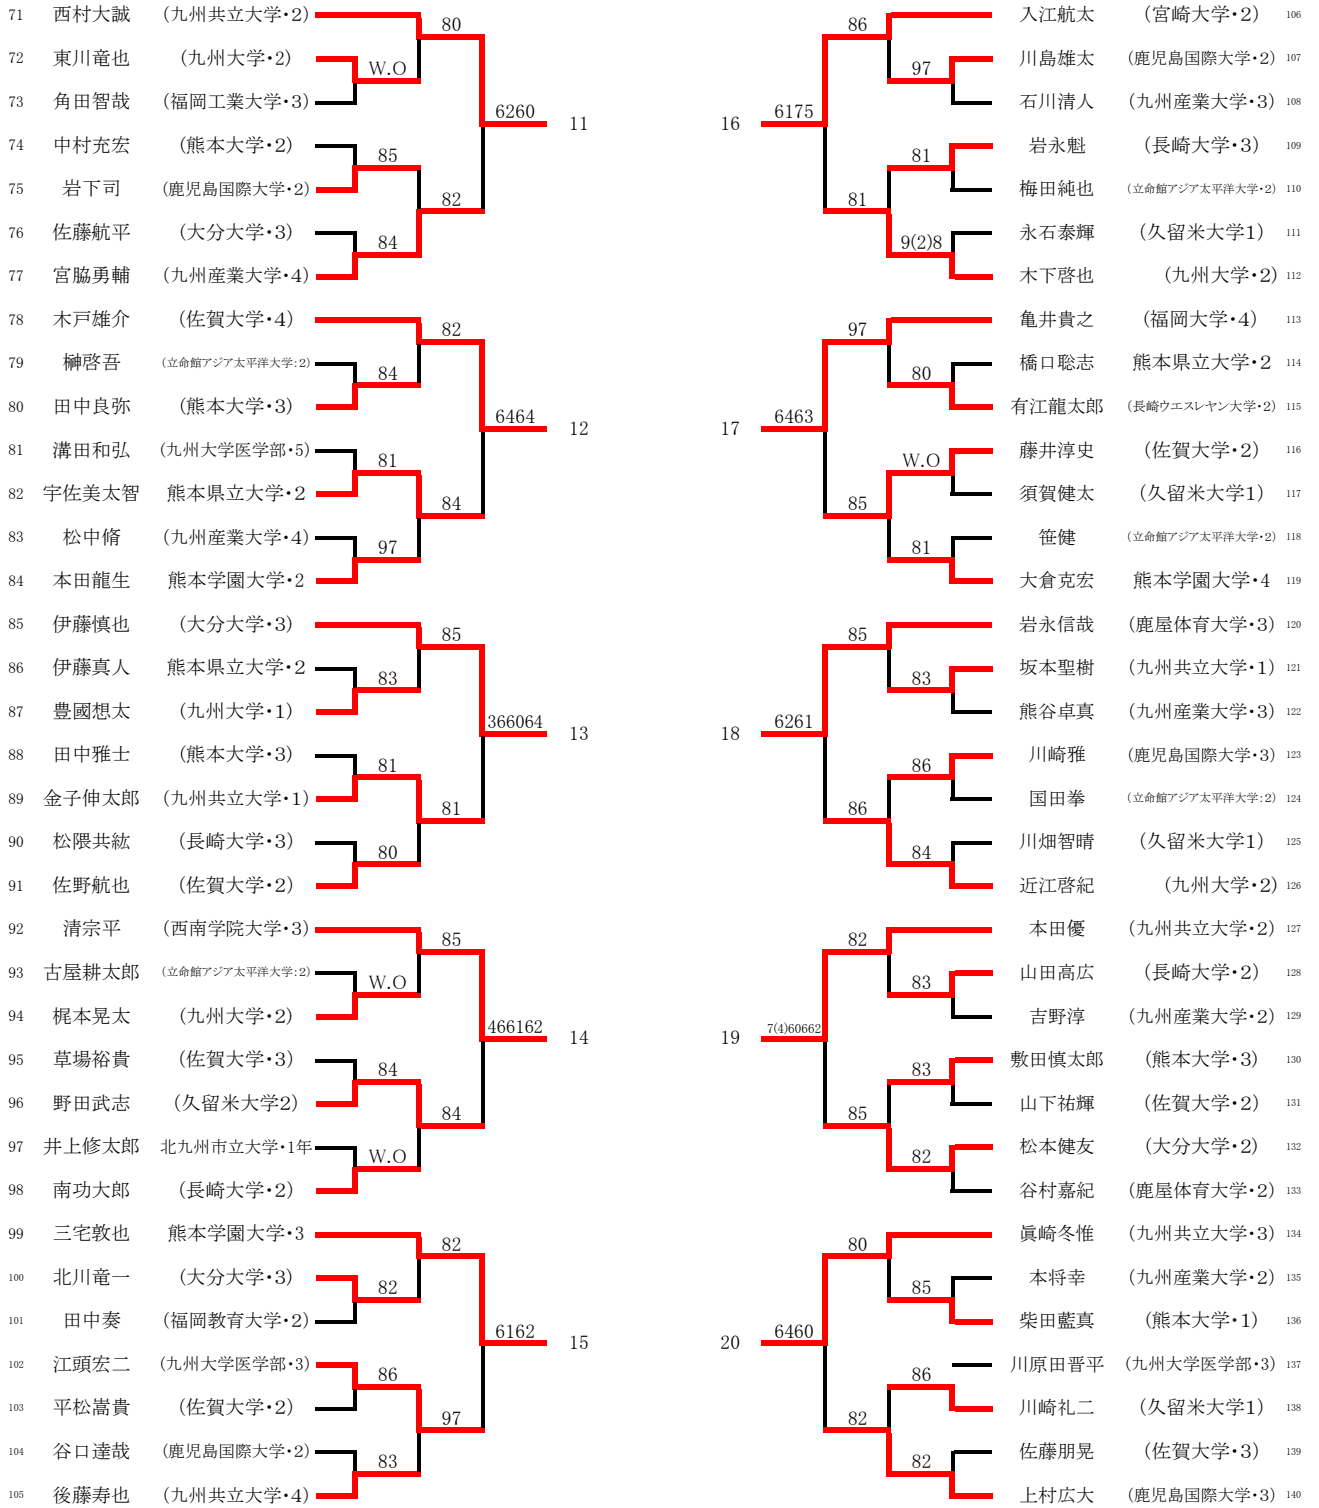

平成29年度九州学生春季テニス選手権大会

H29.5.11~5.15

男子シングルス予選

平成29年度九州学生春季テニス選手権大会

H29.5.11~5.15

男子シングルス予選

平成29年度九州学生春季テニス選手権大会

H29.5.11~5.15