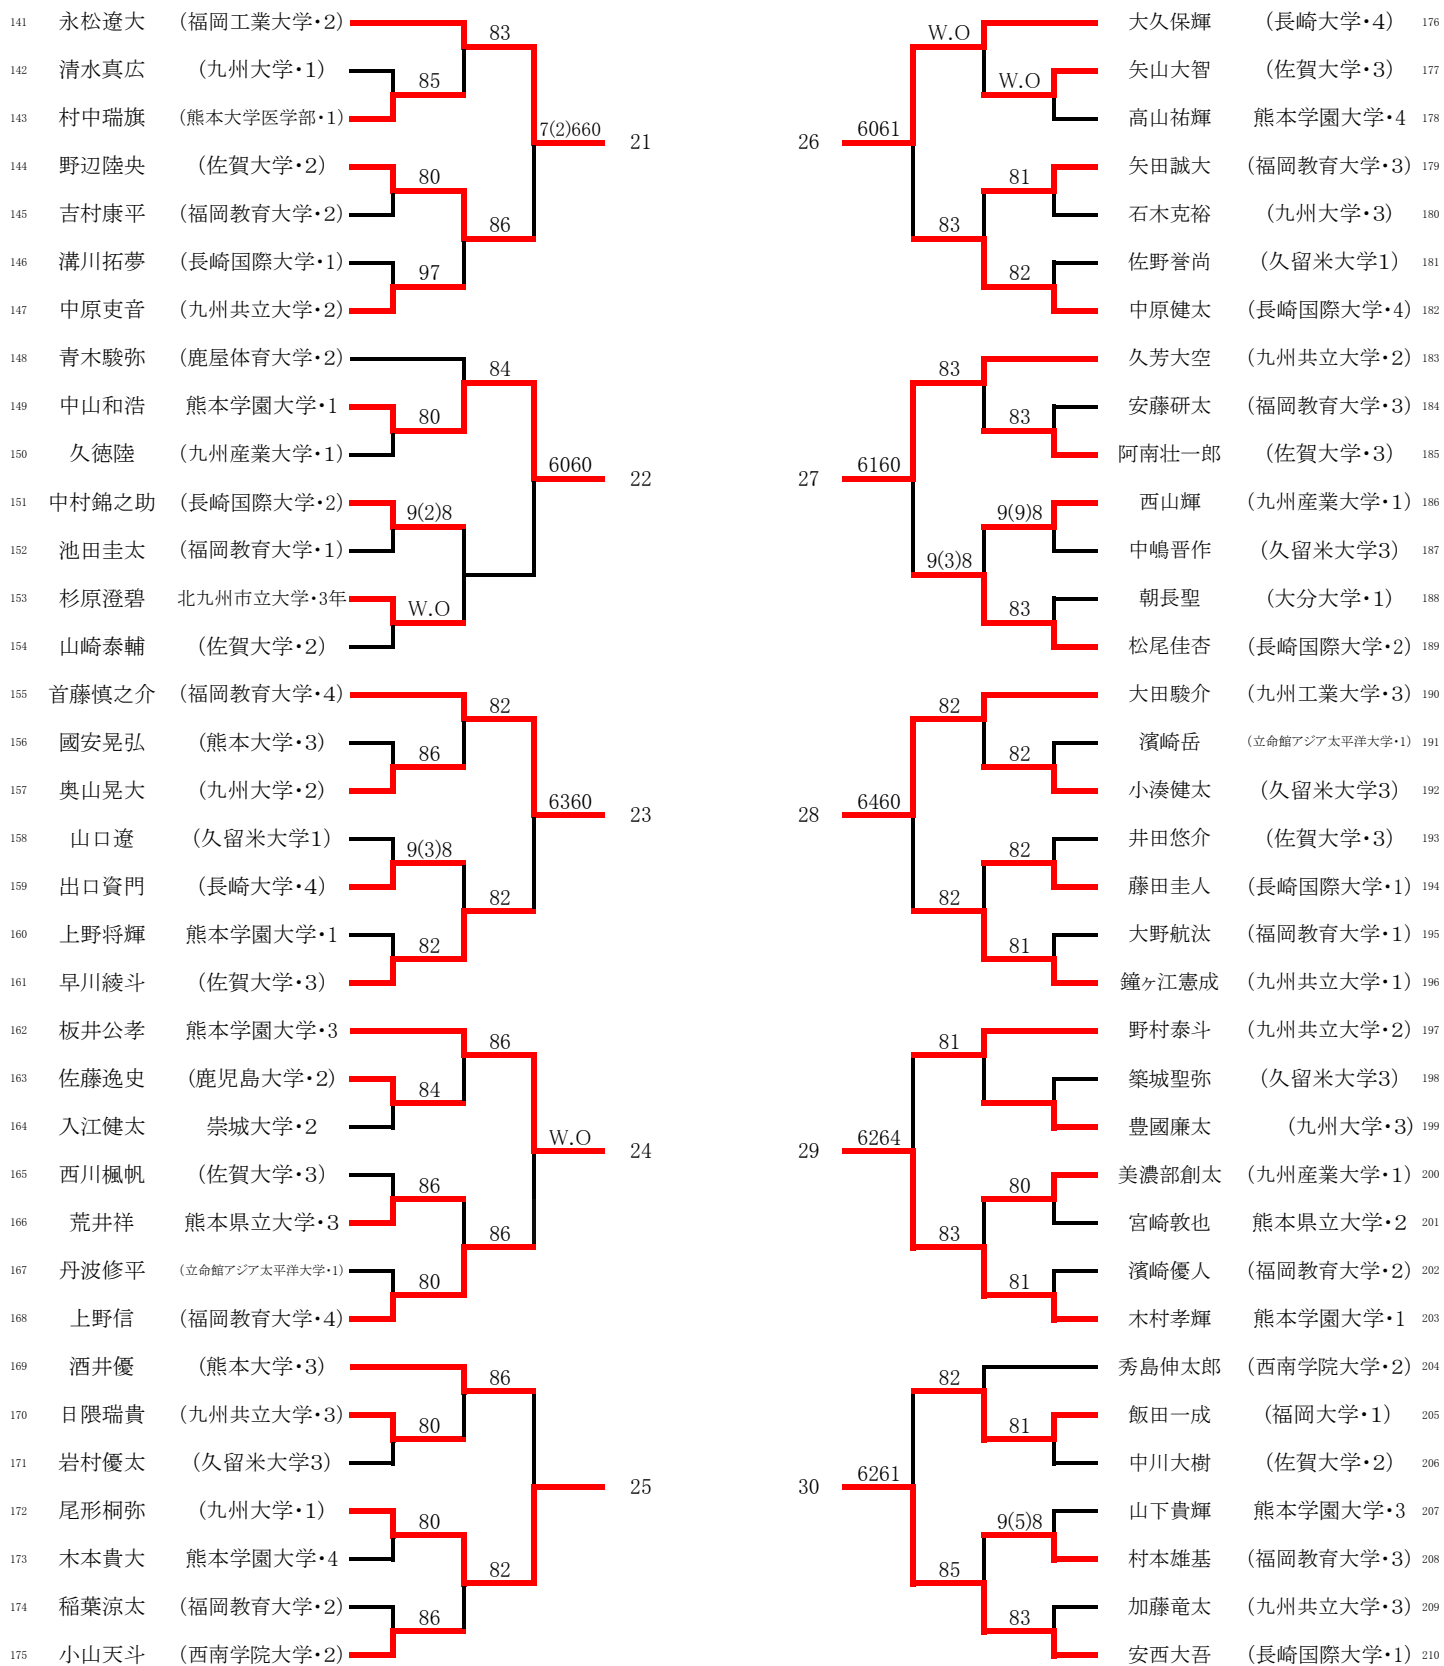

平成29年度九州学生春季テニス選手権大会

H29.5.11~5.15

男子シングルス予選