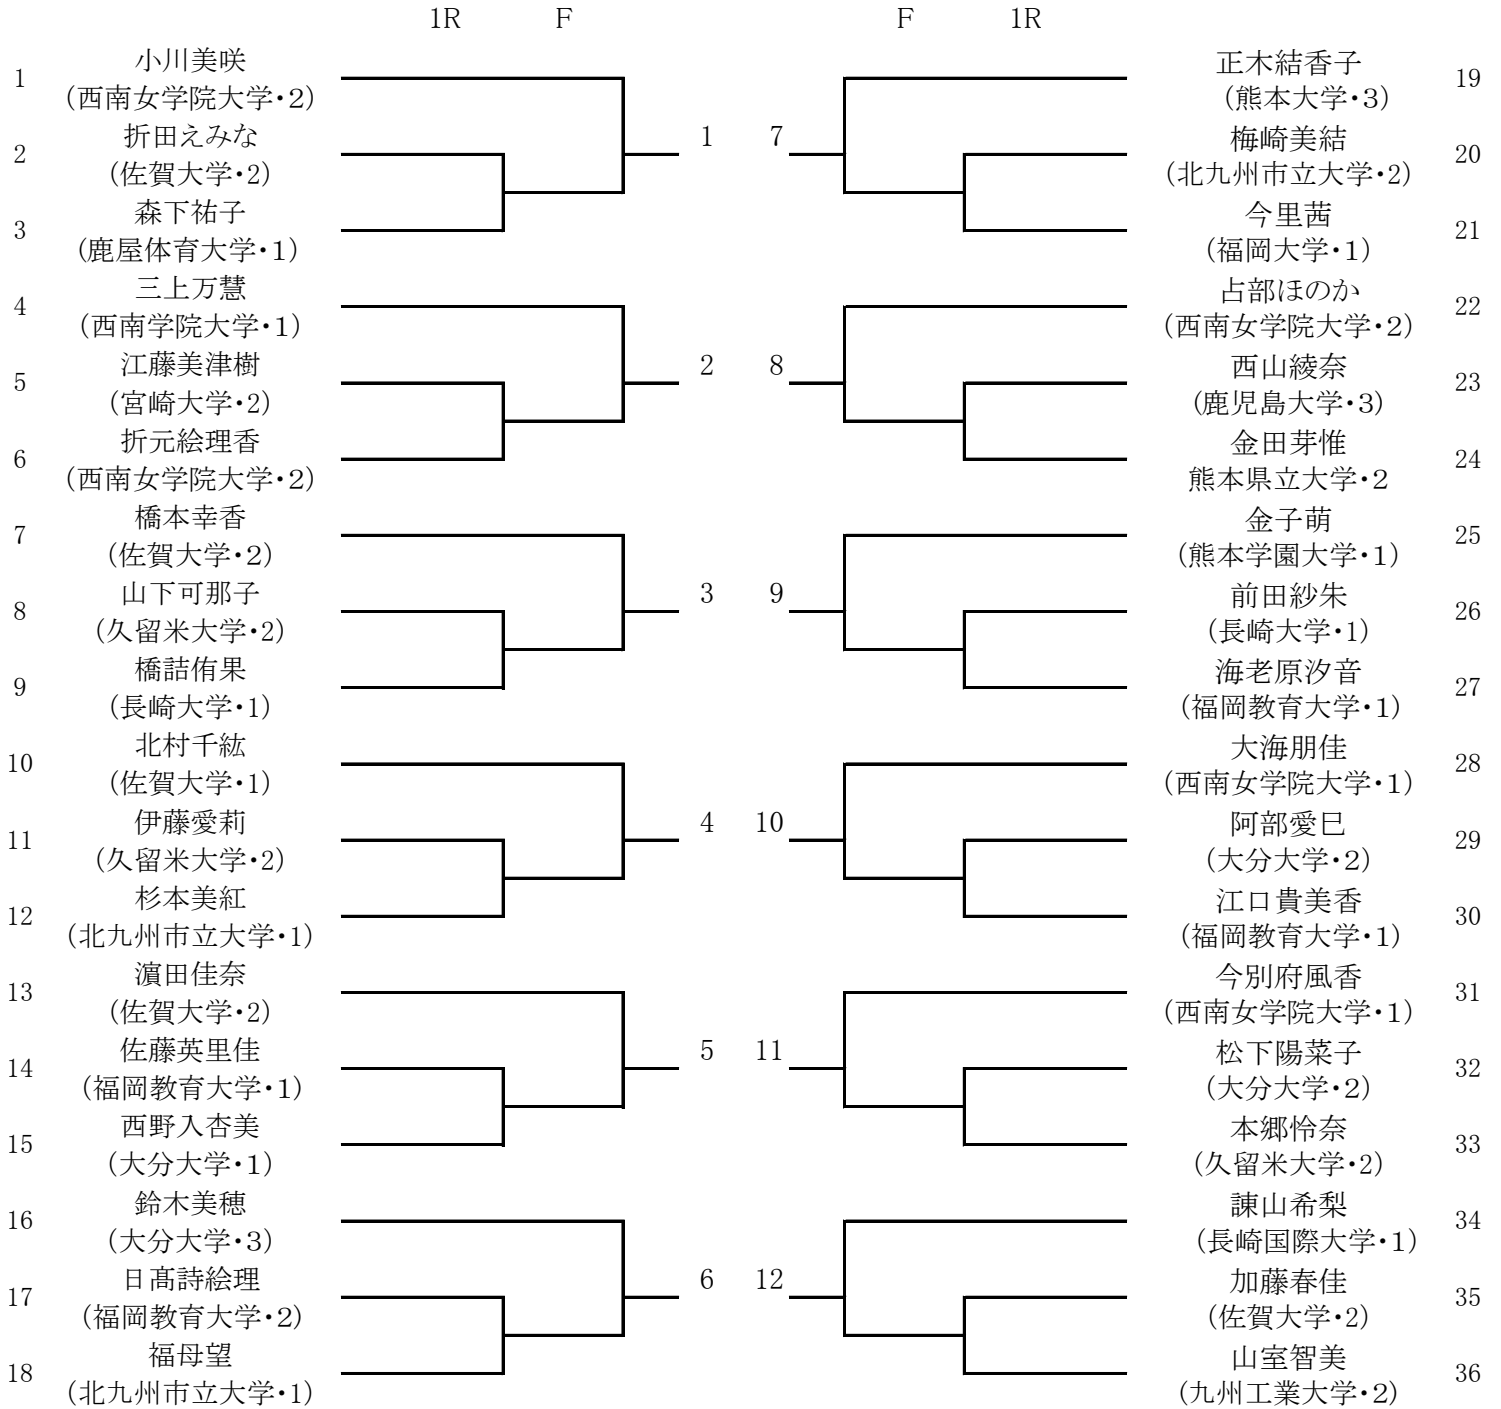

2017年九州学生新進テニストーナメント

H29.3.8~3.18

男子シングルス予選

2017年九州学生新進テニストーナメント

H29.3.8~3.18

男子シングルス予選

2017年九州学生新進テニストーナメント

H29.3.8~3.18

女子シングルス予選

2017年九州学生新進テニストーナメント

H29.3.8~3.18

女子シングルス予選

	1R	F		F	1R	
37	上野 稚奈 (鹿児島国際大学・2)					山田 華純 (福岡教育大学・2)
38	若山 莉菜 (熊本大学・2)		13	19		脇田 佳乃 (西南学院大学・1)
39	掘田 咲 (福岡教育大学・2)					野田 彩香 (佐賀大学・1)
40	齋藤 春菜 (西南女学院大学・1)					平田 智美 (西南学院大学・2)
41	伊原 めぐみ (九州大学・1)		14	20		田中 日香里 (宮崎大学・1)
42	伊藤 霞 (西南学院大学・1)					有馬 碧衣 (福岡教育大学・2)
43	井本 海帆 (宮崎産業経営大学・2)					阿部 麗七 (九州共立大学・2)
44	豊濱 涼香 (大分大学・1)		15	21		横田 千尋 (熊本大学・2)
45	木村 香織 (折尾愛真短期大学・1)					中崎 茉央 (折尾愛真短期大学・1)
46	五反田 萌里 (鹿屋体育大学・3)		16	22		川畑 蛍 (西南女学院大学・3)
47	早川 桃香 (西南学院大学・2)					木村 理子 (九州大学・1)
48	平原 美咲 (鹿屋体育大学・2)		17	23		中井 理央 (西南女学院大学・2)
49	池邊 紗貴 (福岡大学・1)					安武 歩乃佳 (九州産業大学・2)
50	高祖 真美華 (福岡大学・1)		18	24		中尾 瑞希 (西南女学院大学・3)
51	平原 佳子 (大分大学・3)					中島 泉美 (佐賀大学・1)