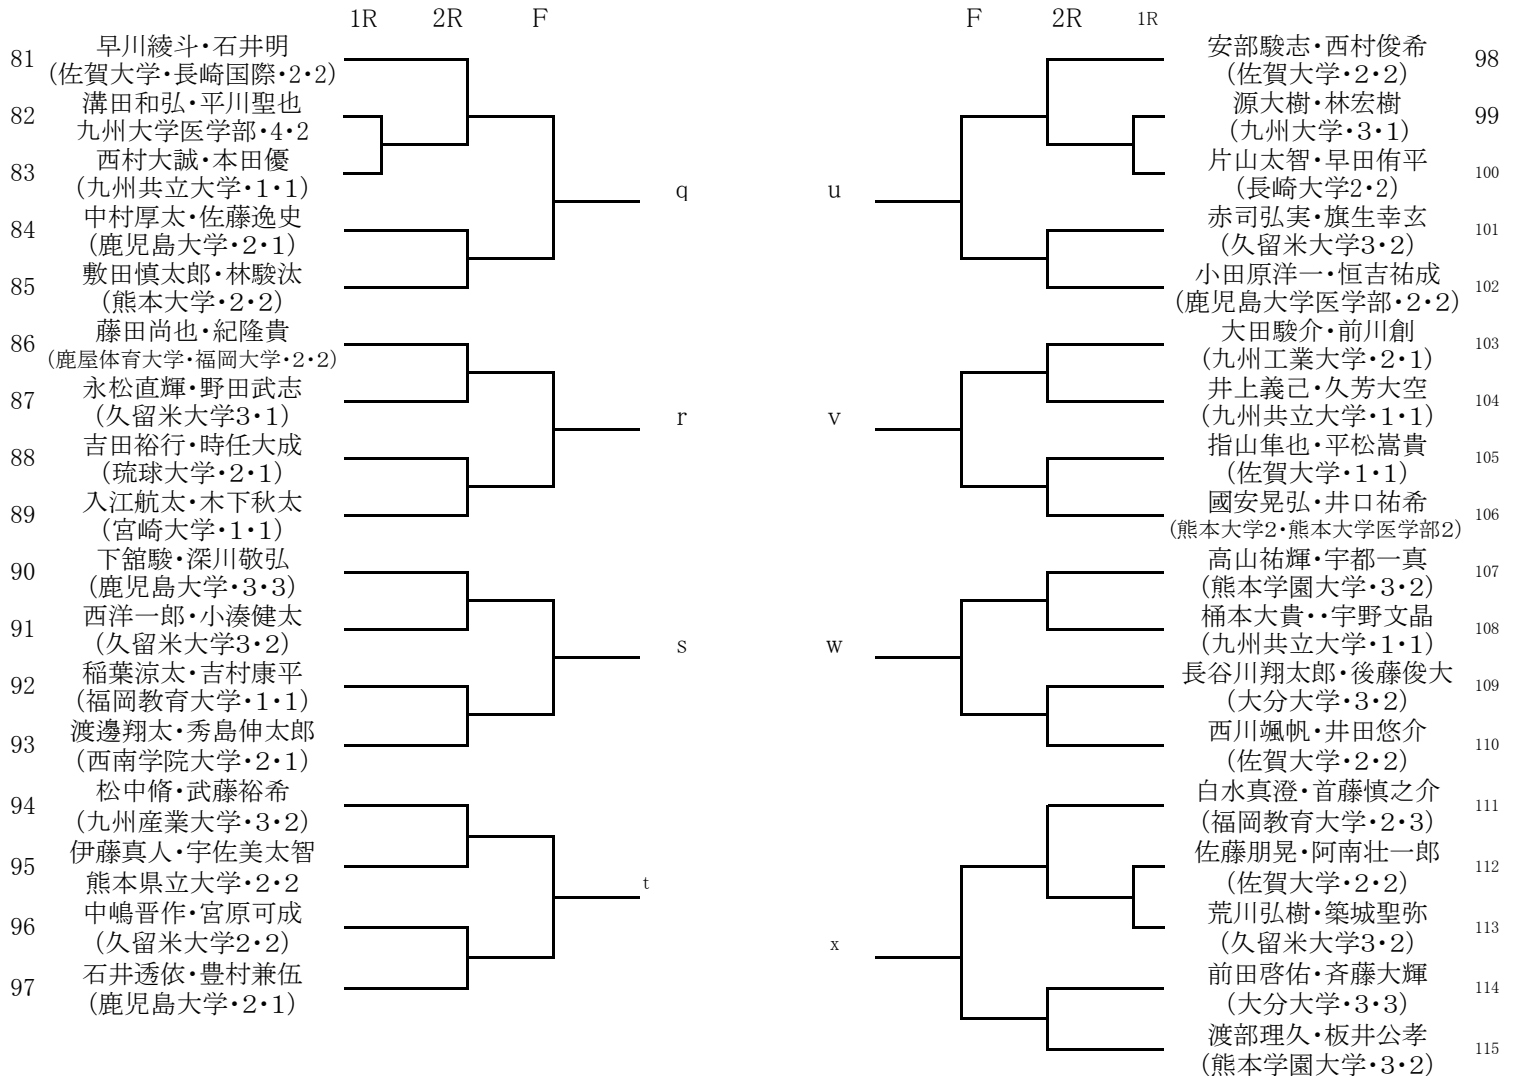

女子シングルス予選

2017年九州学生新進テニストーナメント

H29.3.8~3.18

女子シングルス予選

	1R	F		F	1R	
37	上野 稚奈 (鹿児島国際大学・2)					山田 華純 (福岡教育大学・2)
38	若山 莉菜 (熊本大学・2)		13	19		脇田 佳乃 (西南学院大学・1)
39	掘田 咲 (福岡教育大学・2)					野田 彩香 (佐賀大学・1)
40	齋藤 春菜 (西南女学院大学・1)					平田 智美 (西南学院大学・2)
41	伊原 めぐみ (九州大学・1)		14	20		田中 日香里 (宮崎大学・1)
42	伊藤 霞 (西南学院大学・1)					有馬 碧衣 (福岡教育大学・2)
43	井本 海帆 (宮崎産業経営大学・2)					阿部 麗七 (九州共立大学・2)
44	豊濱 涼香 (大分大学・1)		15	21		横田 千尋 (熊本大学・2)
45	木村 香織 (折尾愛真短期大学・1)					中崎 茉央 (折尾愛真短期大学・1)
46	五反田 萌里 (鹿屋体育大学・3)		16	22		川畑 蛍 (西南女学院大学・3)
47	早川 桃香 (西南学院大学・2)					木村 理子 (九州大学・1)
48	平原 美咲 (鹿屋体育大学・2)		17	23		中井 理央 (西南女学院大学・2)
49	池邊 紗貴 (福岡大学・1)					安武 歩乃佳 (九州産業大学・2)
50	高祖 真美華 (福岡大学・1)		18	24		中尾 瑞希 (西南女学院大学・3)
51	平原 佳子 (大分大学・3)					中島 泉美 (佐賀大学・1)

2017年九州学生新進テニストーナメント

H29.3.8~3.18

男子ダブルス予選

2017年九州学生新進テニストーナメント

H29.3.8~3.18

男子ダブルス予選

2017年九州学生新進テニストーナメント

H29.3.8~3.18

男子ダブルス予選

2017年九州学生新進テニストーナメント

H29.3.8~3.18

女子ダブルス予選