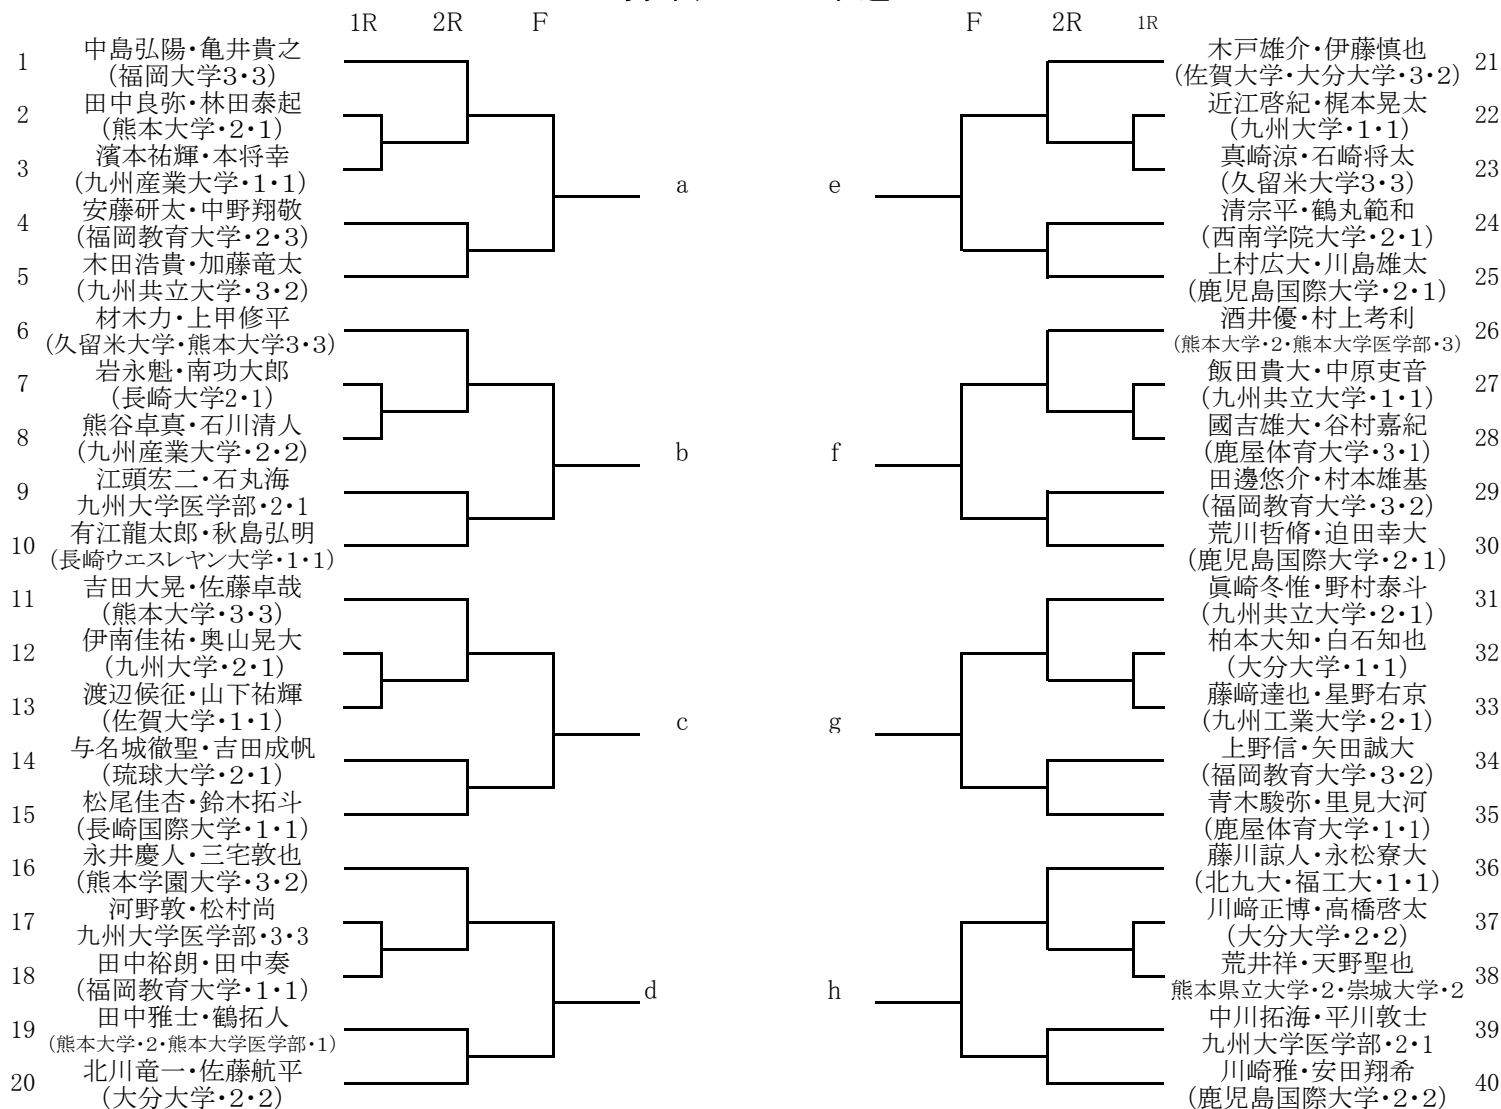

女子シングルス予選

2017年九州学生新進テニストーナメント

H29.3.8~3.18

女子シングルス予選

	1R	F		F	1R	
37	上野 稚奈 (鹿児島国際大学・2)					山田 華純 (福岡教育大学・2)
38	若山 莉菜 (熊本大学・2)		13	19		脇田 佳乃 (西南学院大学・1)
39	掘田 咲 (福岡教育大学・2)					野田 彩香 (佐賀大学・1)
40	齋藤 春菜 (西南女学院大学・1)					平田 智美 (西南学院大学・2)
41	伊原 めぐみ (九州大学・1)		14	20		田中 日香里 (宮崎大学・1)
42	伊藤 霞 (西南学院大学・1)					有馬 碧衣 (福岡教育大学・2)
43	井本 海帆 (宮崎産業経営大学・2)					阿部 麗七 (九州共立大学・2)
44	豊濱 涼香 (大分大学・1)		15	21		横田 千尋 (熊本大学・2)
45	木村 香織 (折尾愛真短期大学・1)					中崎 茉央 (折尾愛真短期大学・1)
46	五反田 萌里 (鹿屋体育大学・3)		16	22		川畑 蛍 (西南女学院大学・3)
47	早川 桃香 (西南学院大学・2)					木村 理子 (九州大学・1)
48	平原 美咲 (鹿屋体育大学・2)		17	23		中井 理央 (西南女学院大学・2)
49	池邊 紗貴 (福岡大学・1)					安武 歩乃佳 (九州産業大学・2)
50	高祖 真美華 (福岡大学・1)		18	24		中尾 瑞希 (西南女学院大学・3)
51	平原 佳子 (大分大学・3)					中島 泉美 (佐賀大学・1)

2017年九州学生新進テニストーナメント

H29.3.8~3.18

男子ダブルス予選

2017年九州学生新進テニストーナメント

H29.3.8~3.18

男子ダブルス予選

2017年九州学生新進テニストーナメント

H29.3.8~3.18