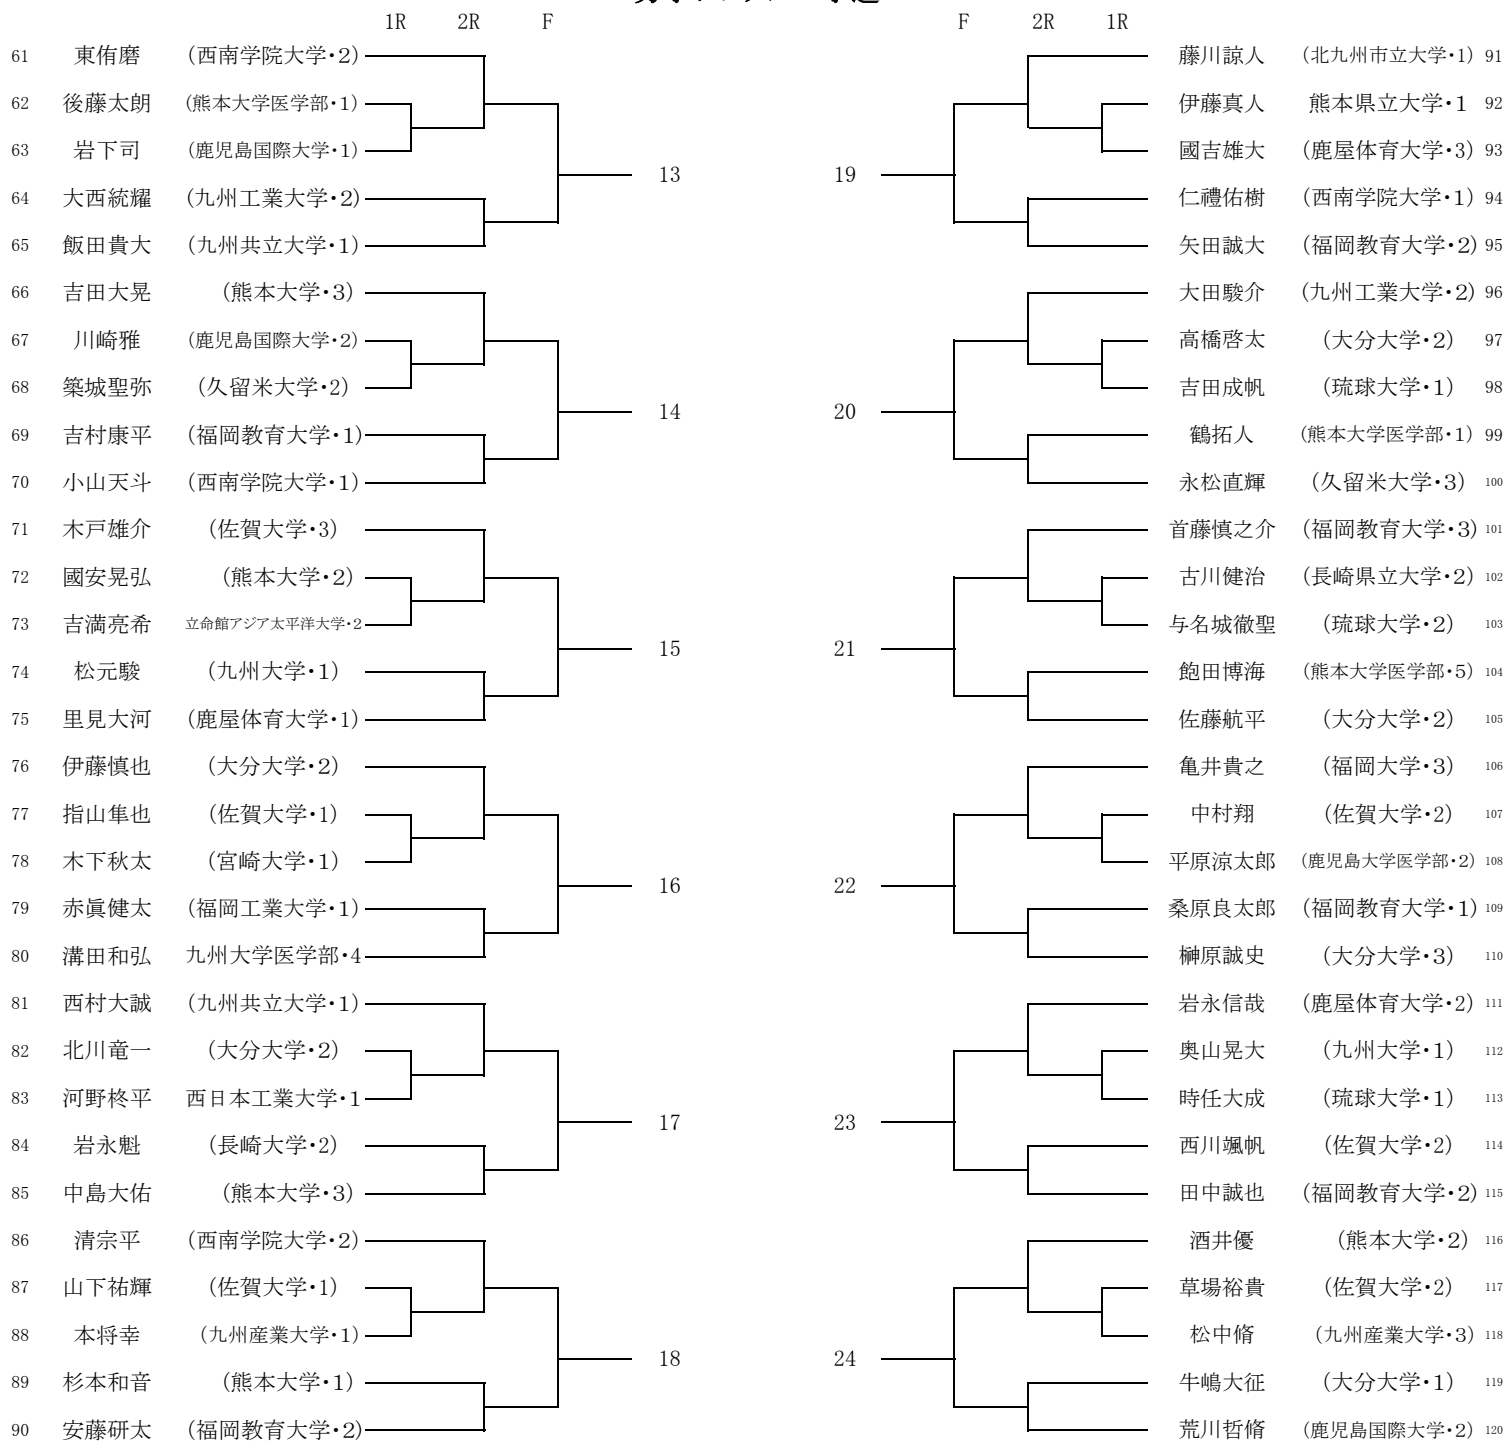

2017年九州学生新進テニストーナメント

H29.3.8~3.18

男子シングルス予選