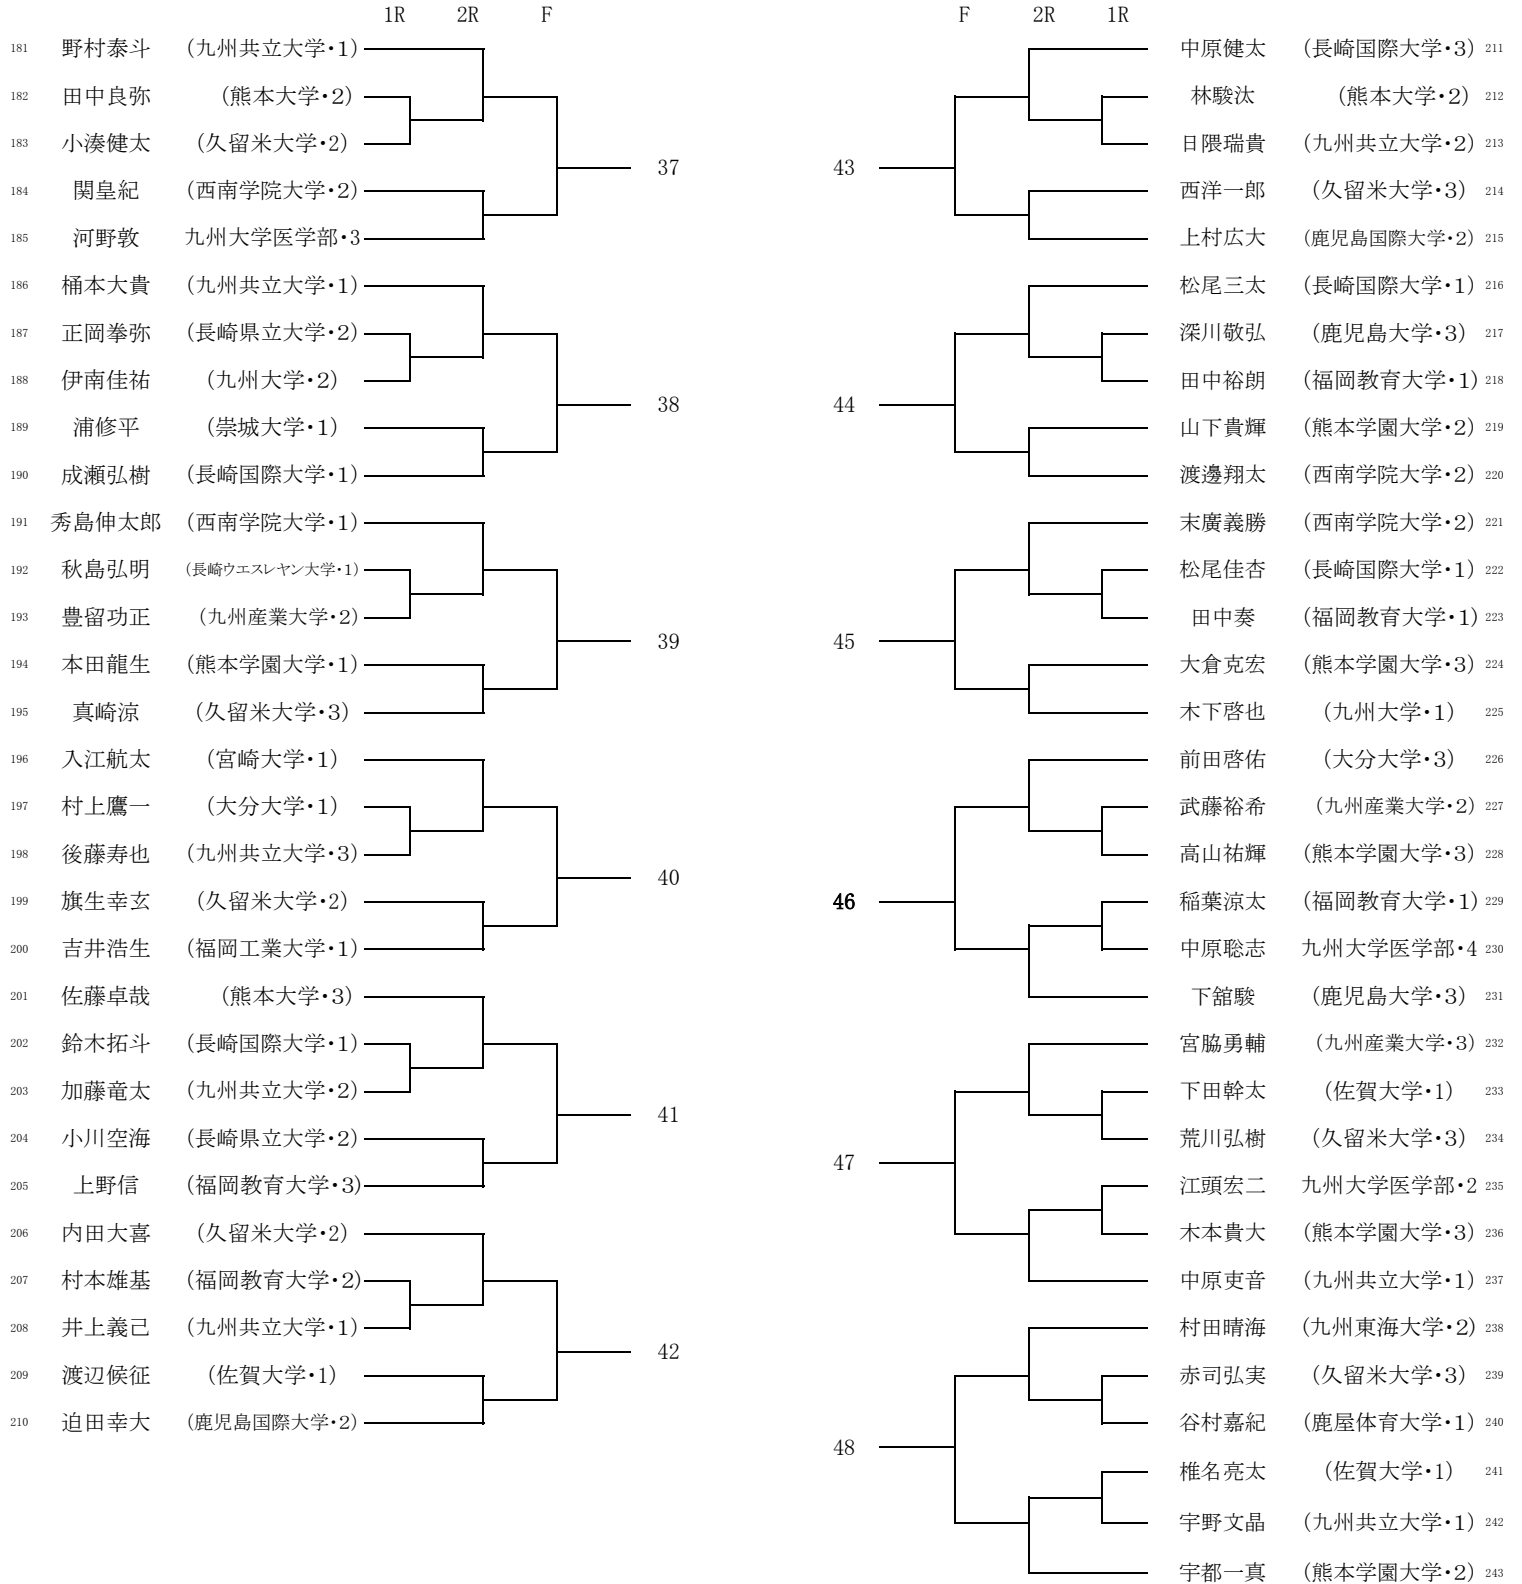

2017年九州学生新進テニストーナメント

H29.3.8~3.18

男子シングルス予選