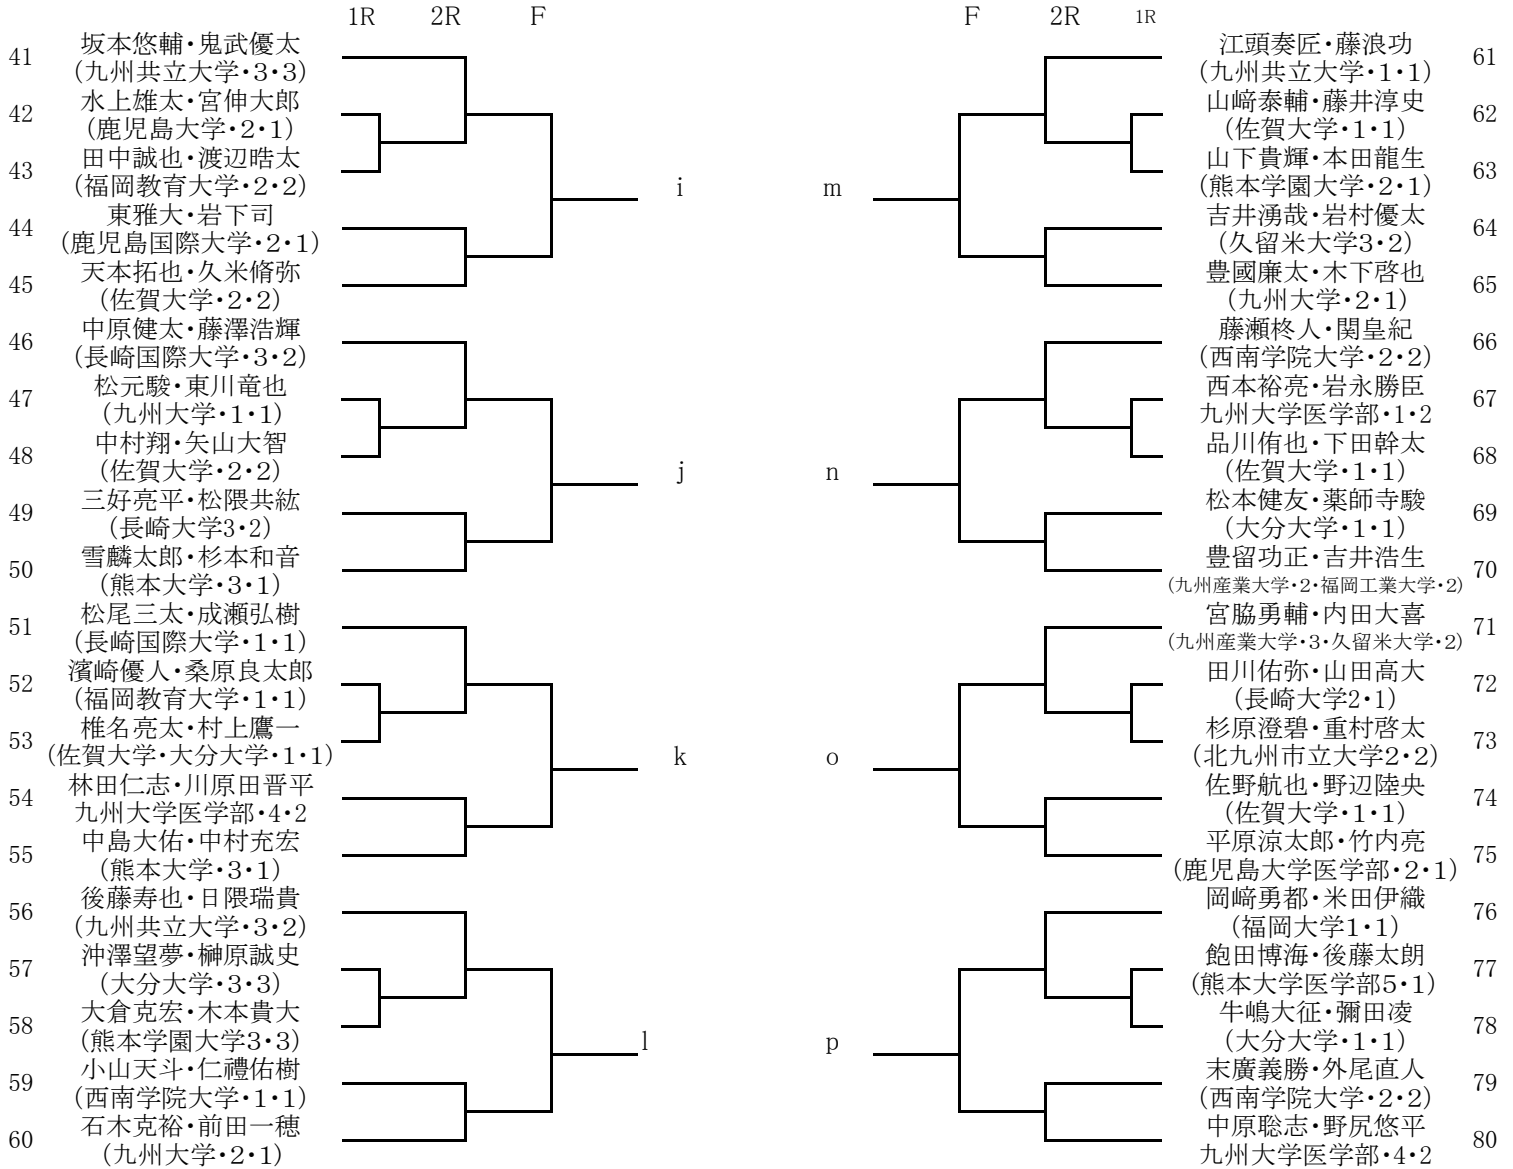

女子シングルス予選

2017年九州学生新進テニストーナメント

H29.3.8~3.18

女子シングルス予選

	1R	F		F	1R	
37	上野 稚奈 (鹿児島国際大学・2)					山田 華純 (福岡教育大学・2)
38	若山 莉菜 (熊本大学・2)		13	19		脇田 佳乃 (西南学院大学・1)
39	掘田 咲 (福岡教育大学・2)					野田 彩香 (佐賀大学・1)
40	齋藤 春菜 (西南女学院大学・1)					平田 智美 (西南学院大学・2)
41	伊原 めぐみ (九州大学・1)		14	20		田中 日香里 (宮崎大学・1)
42	伊藤 霞 (西南学院大学・1)					有馬 碧衣 (福岡教育大学・2)
43	井本 海帆 (宮崎産業経営大学・2)					阿部 麗七 (九州共立大学・2)
44	豊濱 涼香 (大分大学・1)		15	21		横田 千尋 (熊本大学・2)
45	木村 香織 (折尾愛真短期大学・1)					中崎 茉央 (折尾愛真短期大学・1)
46	五反田 萌里 (鹿屋体育大学・3)		16	22		川畑 蛍 (西南女学院大学・3)
47	早川 桃香 (西南学院大学・2)					木村 理子 (九州大学・1)
48	平原 美咲 (鹿屋体育大学・2)		17	23		中井 理央 (西南女学院大学・2)
49	池邊 紗貴 (福岡大学・1)					安武 歩乃佳 (九州産業大学・2)
50	高祖 真美華 (福岡大学・1)		18	24		中尾 瑞希 (西南女学院大学・3)
51	平原 佳子 (大分大学・3)					中島 泉美 (佐賀大学・1)

2017年九州学生新進テニストーナメント

H29.3.8~3.18

男子ダブルス予選

2017年九州学生新進テニストーナメント

H29.3.8~3.18

男子ダブルス予選

2017年九州学生新進テニストーナメント

H29.3.8~3.18

男子ダブルス予選

2017年九州学生新進テニストーナメント

H29.3.8~3.18

女子ダブルス予選