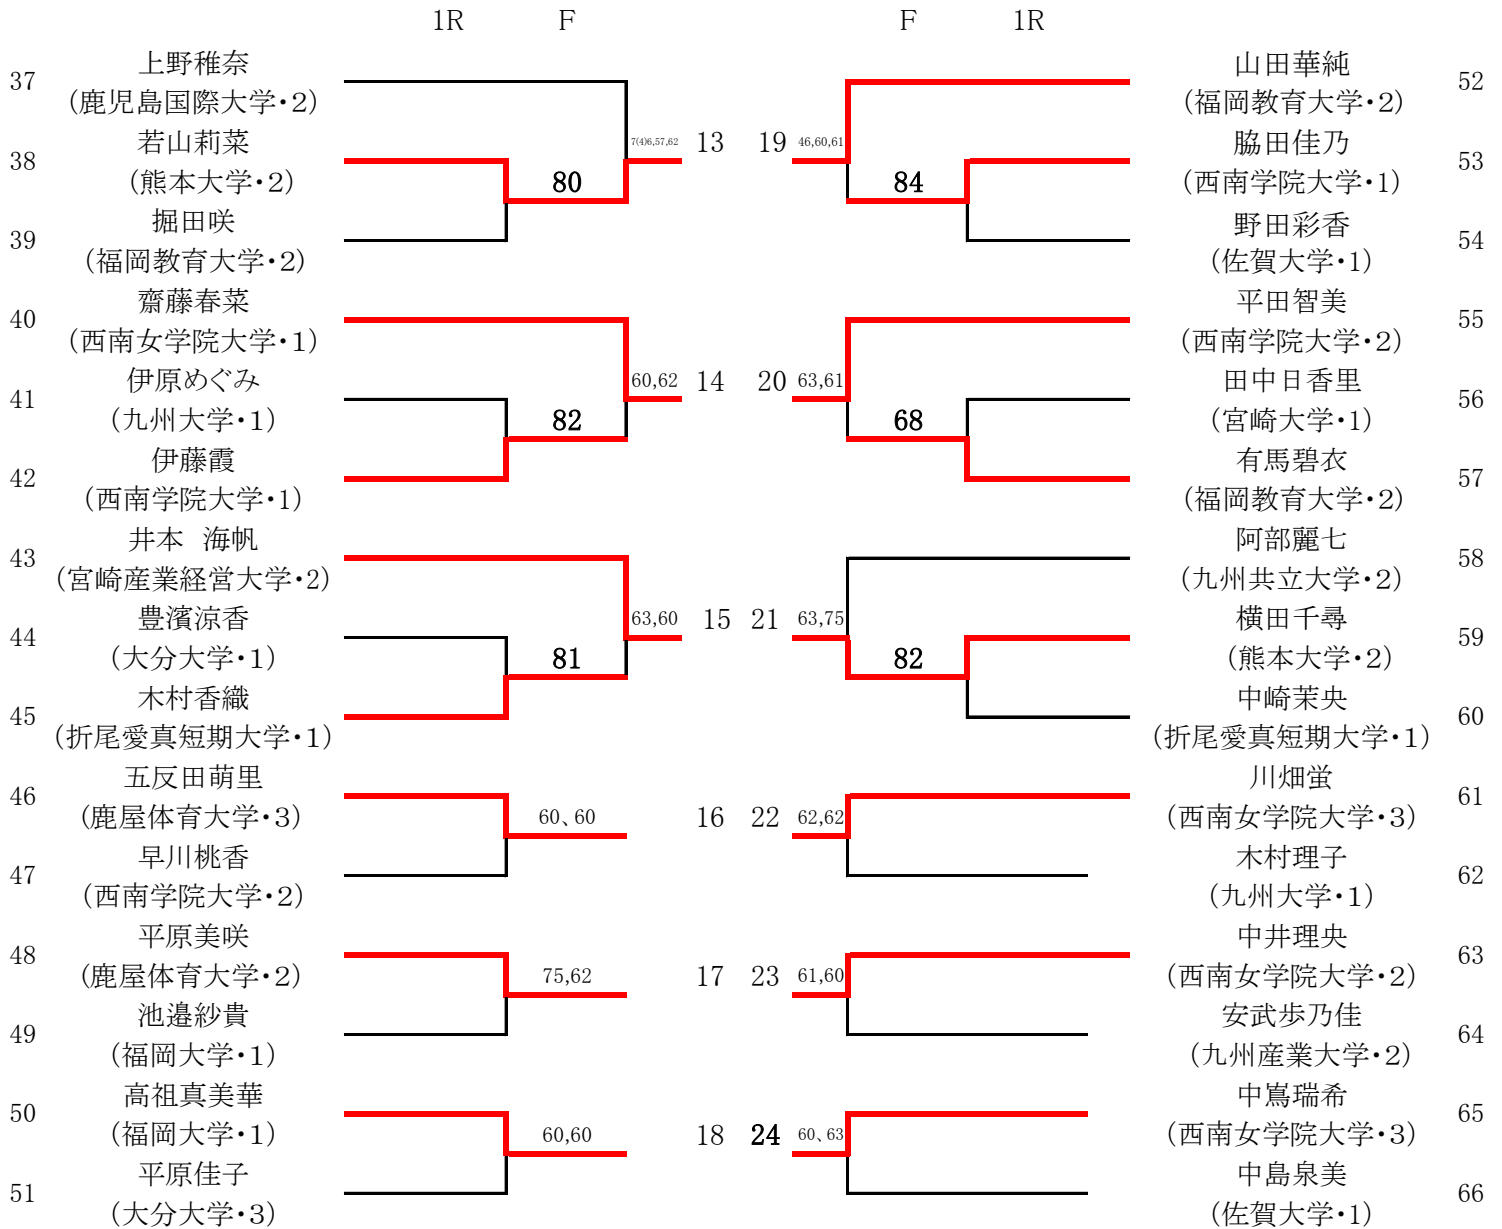

# 2017年九州学生新進テニストーナメント

H29.3.8~3.18

## 女子シングルス予選

	1R	F		F	1R	
1	小川美咲 (西南女学院大学・2)					19
2	折田えみな (佐賀大学・2)	84	61,60 1	7 64,6(97,61)	9(2)8	20
3	森下祐子 (鹿屋体育大学・1)					21
4	三上万慧 (西南学院大学・1)					22
5	江藤美津樹 (宮崎大学・2)	82	60,64 2	8 61,60	82	23
6	折元絵理香 (西南女学院大学・2)					24
7	橋本幸香 (佐賀大学・2)					25
8	山下可那子 (久留米大学・2)	w.o.	60,46, 60 3	9 61,60	82	26
9	橋詰侑果 (長崎大学・1)					27
10	北村千紘 (佐賀大学・1)					28
11	伊藤愛莉 (久留米大学・2)	85	60,60 4	10 60,60	82	29
12	杉本美紅 (北九州市立大学・1)					30
13	濱田佳奈 (佐賀大学・2)					31
14	佐藤英里佳 (福岡教育大学・1)	83	61,64 5	11 60,63	81	32
15	西野入杏美 (大分大学・1)					33
16	鈴木美穂 (大分大学・3)					34
17	日高詩絵理 (福岡教育大学・2)	80	64,61 6	12 60,46,60	81	35
18	福母望 (北九州市立大学・1)					36
						19
						20
						21
						22
						23
						24
						25
						26
						27
						28
						29
						30
						31
						32
						33
						34
						35
						36

## 女子シングルス予選