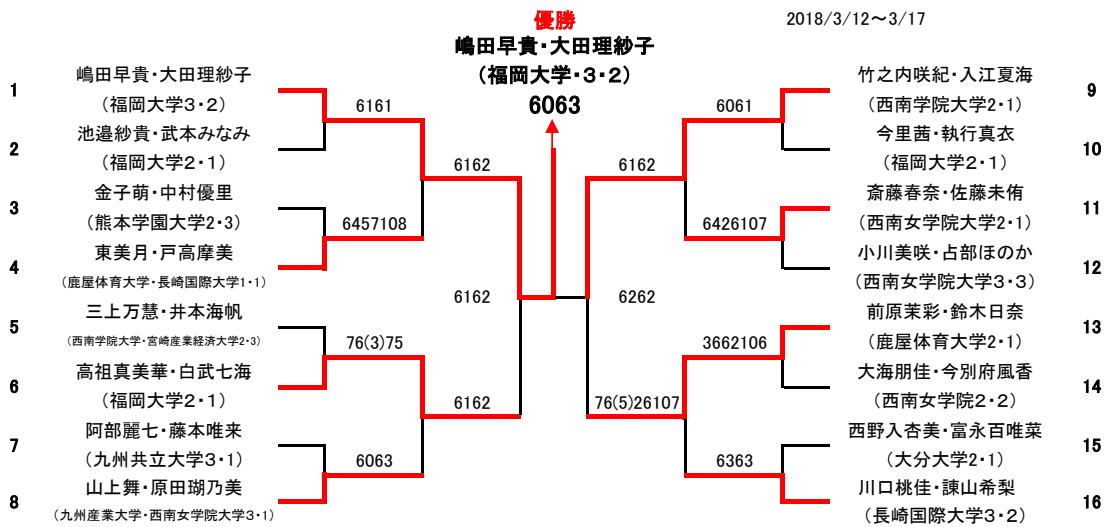

2018年九州学生新進テニストーナメント

女子ダブルス本戦

会場: 春日公園テニスコート
2018/3/12~3/17

シード順位

- 1 嶋田早貴・大田理紗子 (福岡大学3・2)
- 2 川口桃佳・諫山希梨 (長崎国際大学3・2)
- 3 小川美咲・占部ほのか (西南女学院大学3・3)
- 4 三上万慧・井本海帆 (西南学院大学・宮崎産業経済大学2・3)