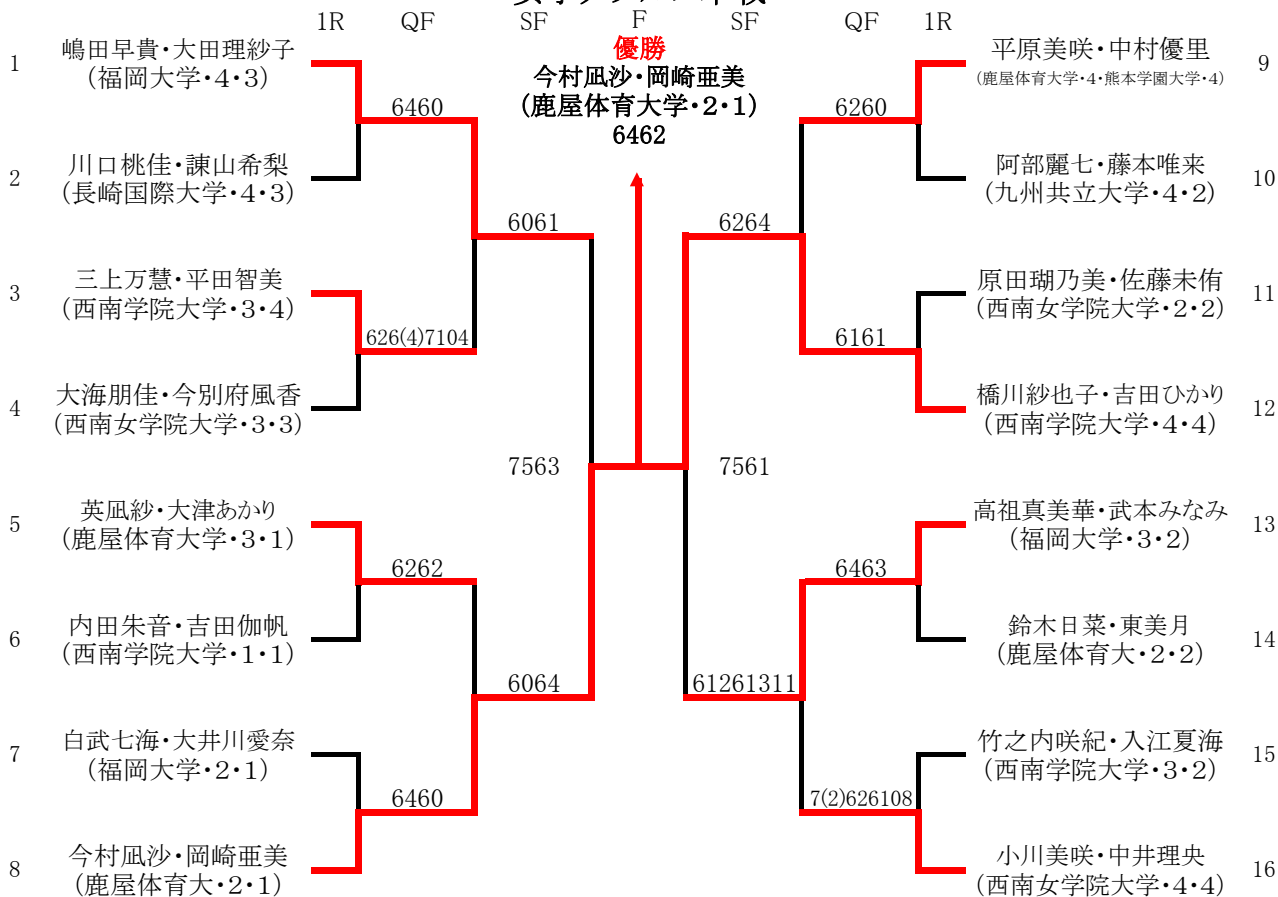

平成30年度九州学生夏季テニス選手権大会

会場:九州国際テニスクラブ

女子ダブルス本戦

<シード順位>

- | | |
|---------------|---------------------|
| 1 嶋田早貴・大田理紗子 | (福岡大学・4・3) |
| 2 小川美咲・中井理央 | (西南女学院大学・4・4) |
| 3 橋川紗也子・吉田ひかり | (西南学院大学・4・) |
| 4 英凧紗・大津あかり | (鹿屋体育大学・3・1) |
| 5 今村凧沙・岡崎亜美 | (鹿屋体育大・2・1) |
| 6 平原美咲・中村優里 | (鹿屋体育大学・4・熊本学園大学・4) |