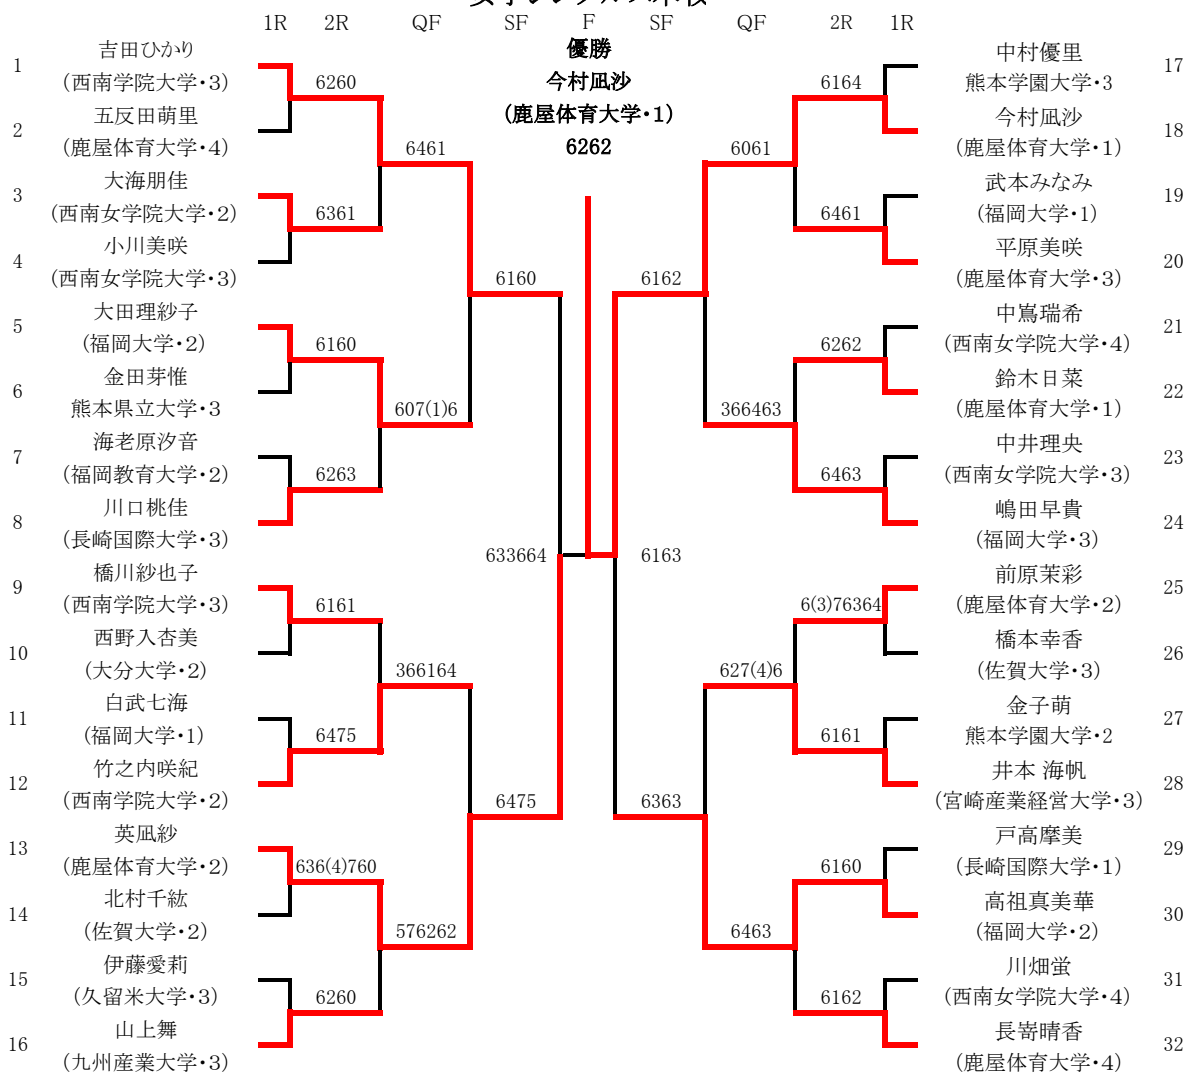

平成29年度九州学生春季テニス選手権大会

H29.5.16~5.21
会場:九州国際テニスクラブ

女子シングルス本戦

<シード順位>

- | | |
|--------------------|-----------------------|
| 1 吉田ひかり (西南学院大学・3) | 7 前原茉彩 (鹿屋体育大学・2) |
| 2 長崎晴香 (鹿屋体育大学・4) | 8 川口桃佳 (長崎国際大学・3) |
| 3 橋川紗也子 (西南学院大学・3) | 9 英風紗 (鹿屋体育大学・2) |
| 4 嶋田早貴 (福岡大学・3) | 10 大田理紗子 (福岡大学・2) |
| 5 中村優里 (熊本学園大学・3) | 11 平原美咲 (鹿屋体育大学・3) |
| 6 山上舞 (九州産業大学・3) | 12 井本 海帆 (宮崎産業経営大学・3) |

平成29年度九州学生春季テニス選手権大会

H29.5.11~5.15

女子シングルス予選

1	高祖真美華 (福岡大学・2)	81		80	中畠瑞希 (西南女学院大学・4)	21	
2	東美月 (鹿屋体育大学・1)	1	6061	6262	6	中崎茉央 (折尾愛真短期大学・2)	22
3	宮本楓子 (西南学院大学・1)	82		83	柿添祐衣 (西南学院大学・1)	23	
4	加藤春佳 (佐賀大学・3)				原綾菜 (熊本大学・2)	24	
5	五反田萌里 (鹿屋体育大学・4)	82		82	小川美咲 (西南女学院大学・3)	25	
6	木村理子 (九州大学・2)	2	6264	6264	7	仮屋萌々子 (鹿児島大学・1)	26
7	山元まり (熊本大学・1)	81		80	8	木村香織 (折尾愛真短期大学・2)	27
8	佐藤未侑 (西南女学院大学・1)				80	江口美紗貴 (西南学院大学・1)	28
9	中井理央 (西南女学院大学・3)	81		80	9	三上万慧 (西南学院大学・2)	29
10	池邊紗貴 (福岡大学・2)	3	6060	7561	8	野田彩香 (佐賀大学・2)	30
11	馬場香菜子 (福岡教育大学・1)	81		80	80	齋藤春菜 (西南女学院大学・2)	31
12	早川桃香 (西南学院大学・3)					白武七海 (福岡大学・1)	32
13	阿部麗七 (九州共立大学・3)	82		80	9	北村千紘 (佐賀大学・2)	33
14	島崎亜紗美 (西南女学院大学・1)	4	6263	6461	9	本郷怜奈 (久留米大学・3)	34
15	戸高摩美 (長崎国際大学・1)	82		82	82	橋詰侑果 (長崎大学・2)	35
16	俵未歩 (折尾愛真短期大学・1)					佐藤英里佳 (福岡教育大学・2)	36
17	川畑蛍 (西南女学院大学・4)	80		84	10	濱田佳奈 (佐賀大学・3)	37
18	豊濱涼香 (大分大学・2)	5	6060	6062	10	松下陽菜子 (大分大学・3)	38
19	松林史織 (佐賀大学・2)	81		80	80	前田紗朱 (長崎大学・2)	39
20	堀田咲 (福岡教育大学・3)					武本みなみ (福岡大学・1)	40